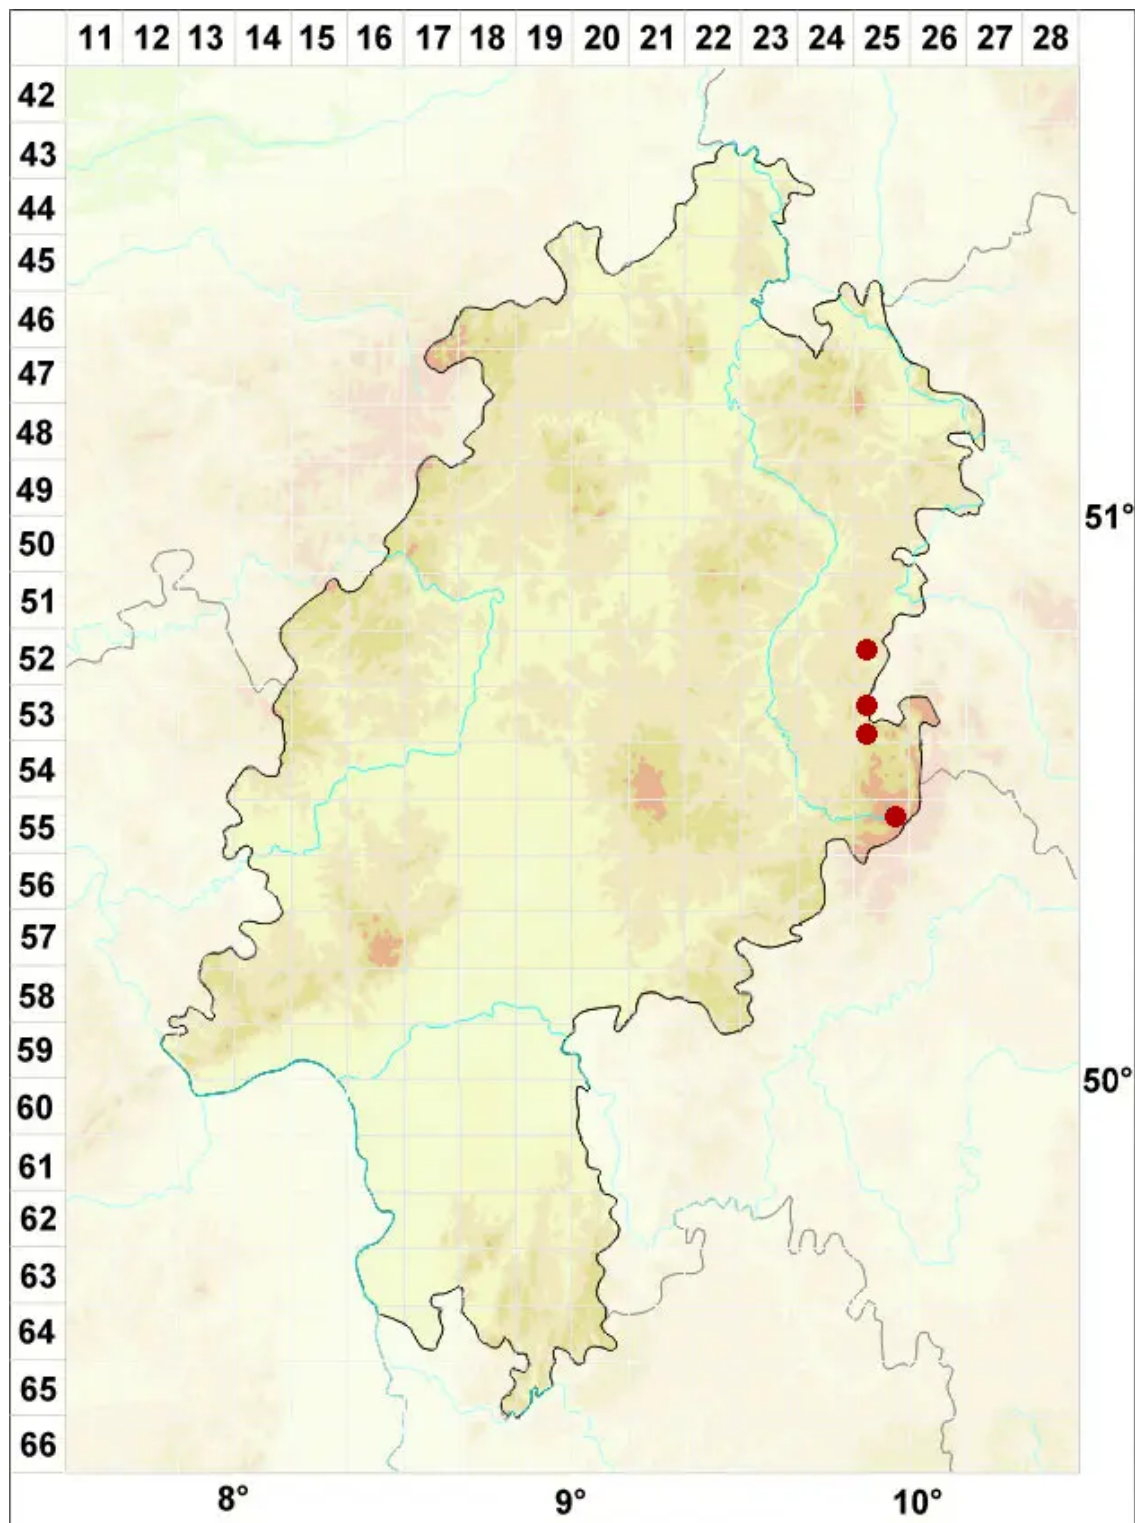

Cladonia convoluta (Lam.) Cout.

Große Endivienflechte

Legende:

Symbole:

Ausgefülltes Symbol:
Zeitraum von 1980 bis heute (Aktuelle Angabe)

Leeres Symbol:
Zeitraum vor 1980 (Altangabe)

Quadrat: Herbarbeleg