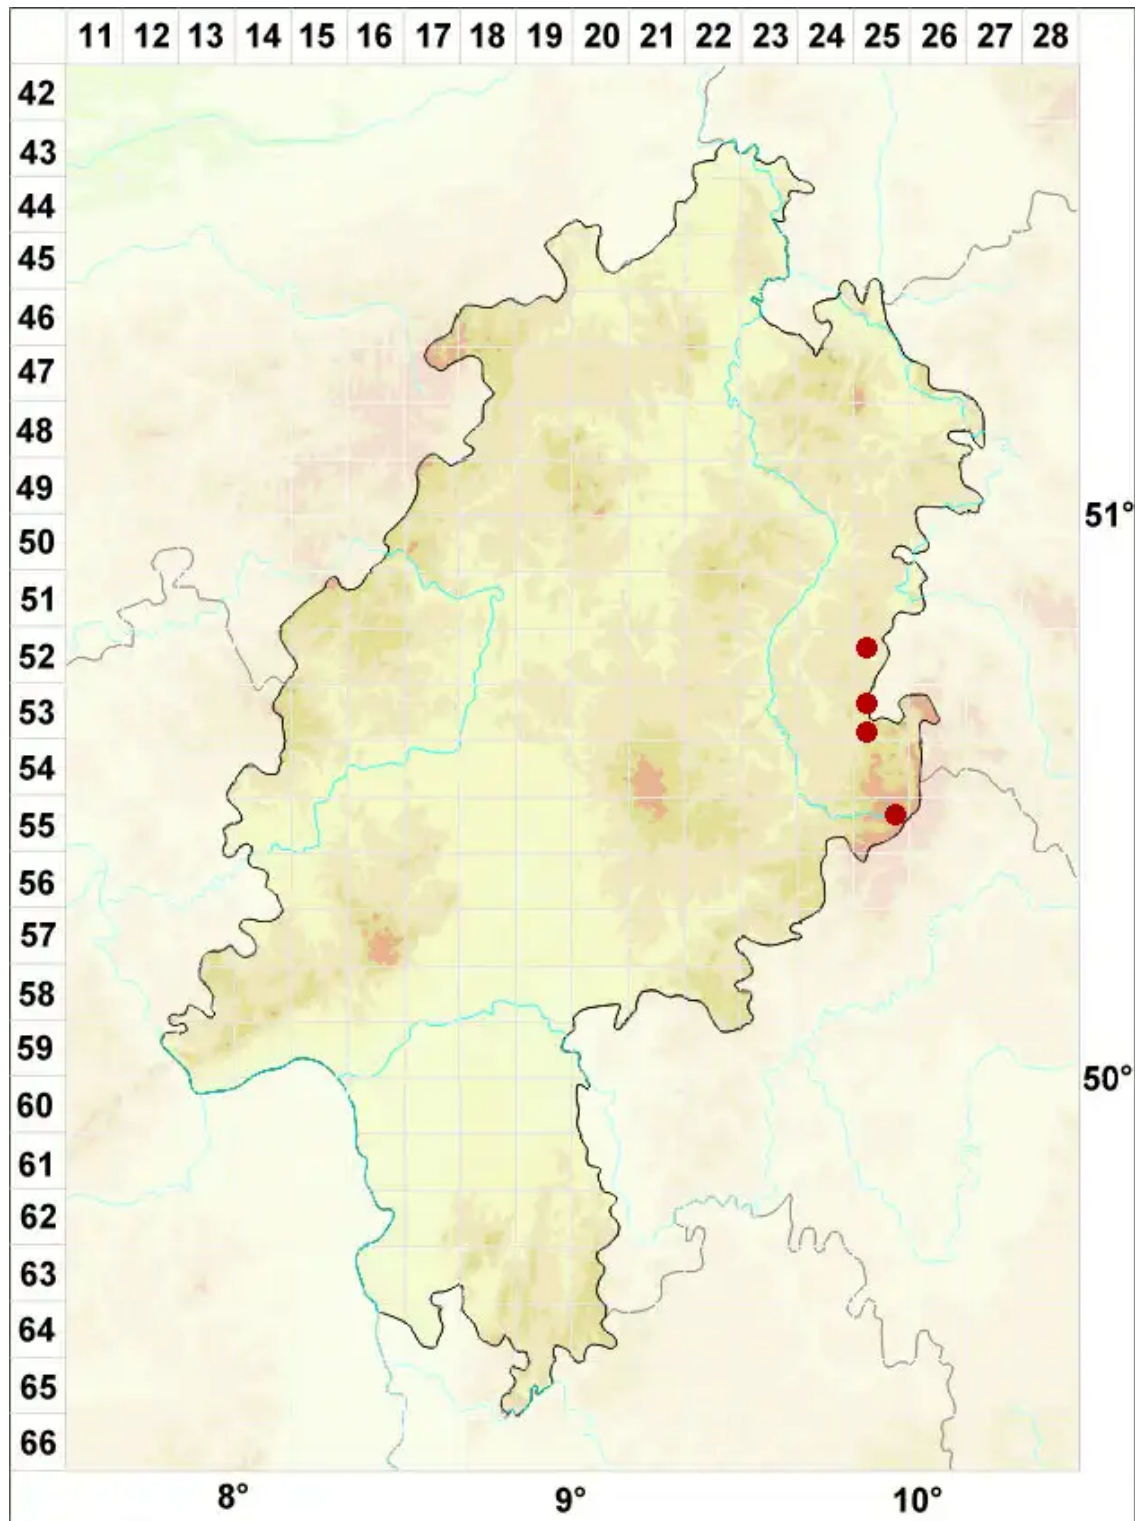

Cladonia convoluta (Lam.) Cout.

Große Endivienflechte

Legende:

Symbole:
Ausgefülltes Symbol:
Zeitraum von 1980 bis heute (Aktuelle Angabe)
Leeres Symbol:
Zeitraum vor 1980 (Altangabe)
Quadrat: Herbarbeleg