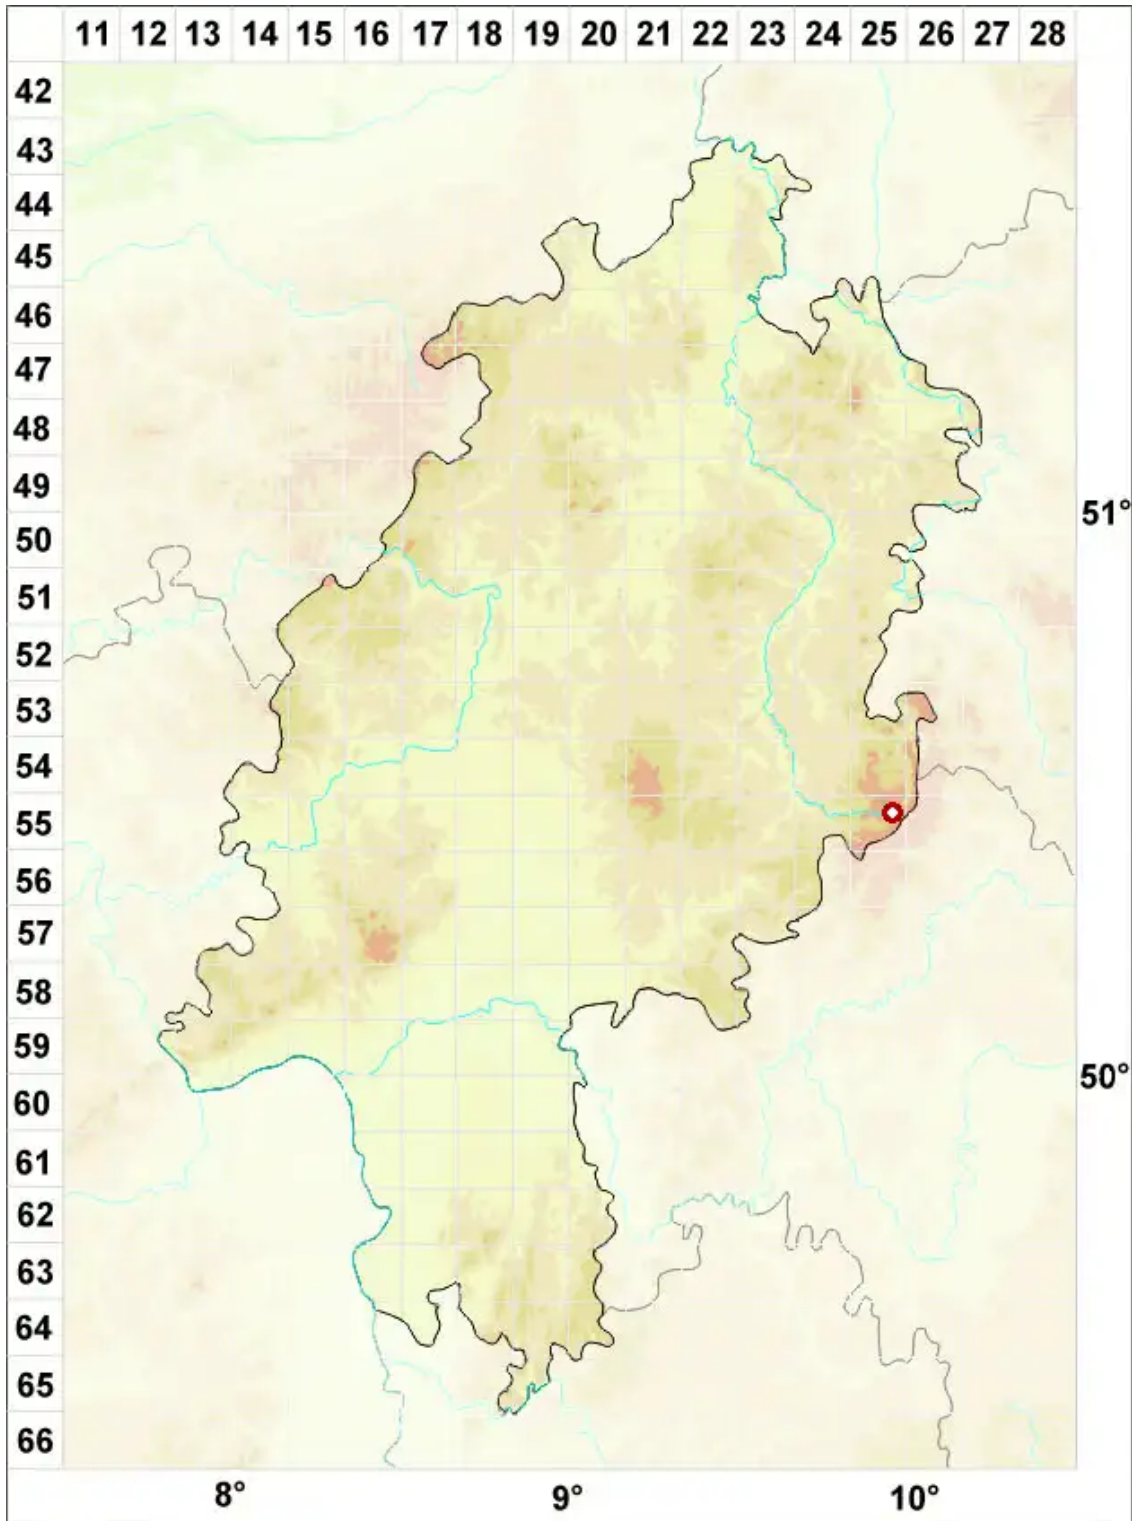

# Cladonia crispata (Ach.) Flot.

Krause Becherflechte

Legende:

**Symbole:**

Ausgefülltes Symbol:  
Zeitraum von 1980 bis heute (Aktuelle Angabe)

Leeres Symbol:  
Zeitraum vor 1980 (Altangabe)

Quadrat: Herbarbeleg