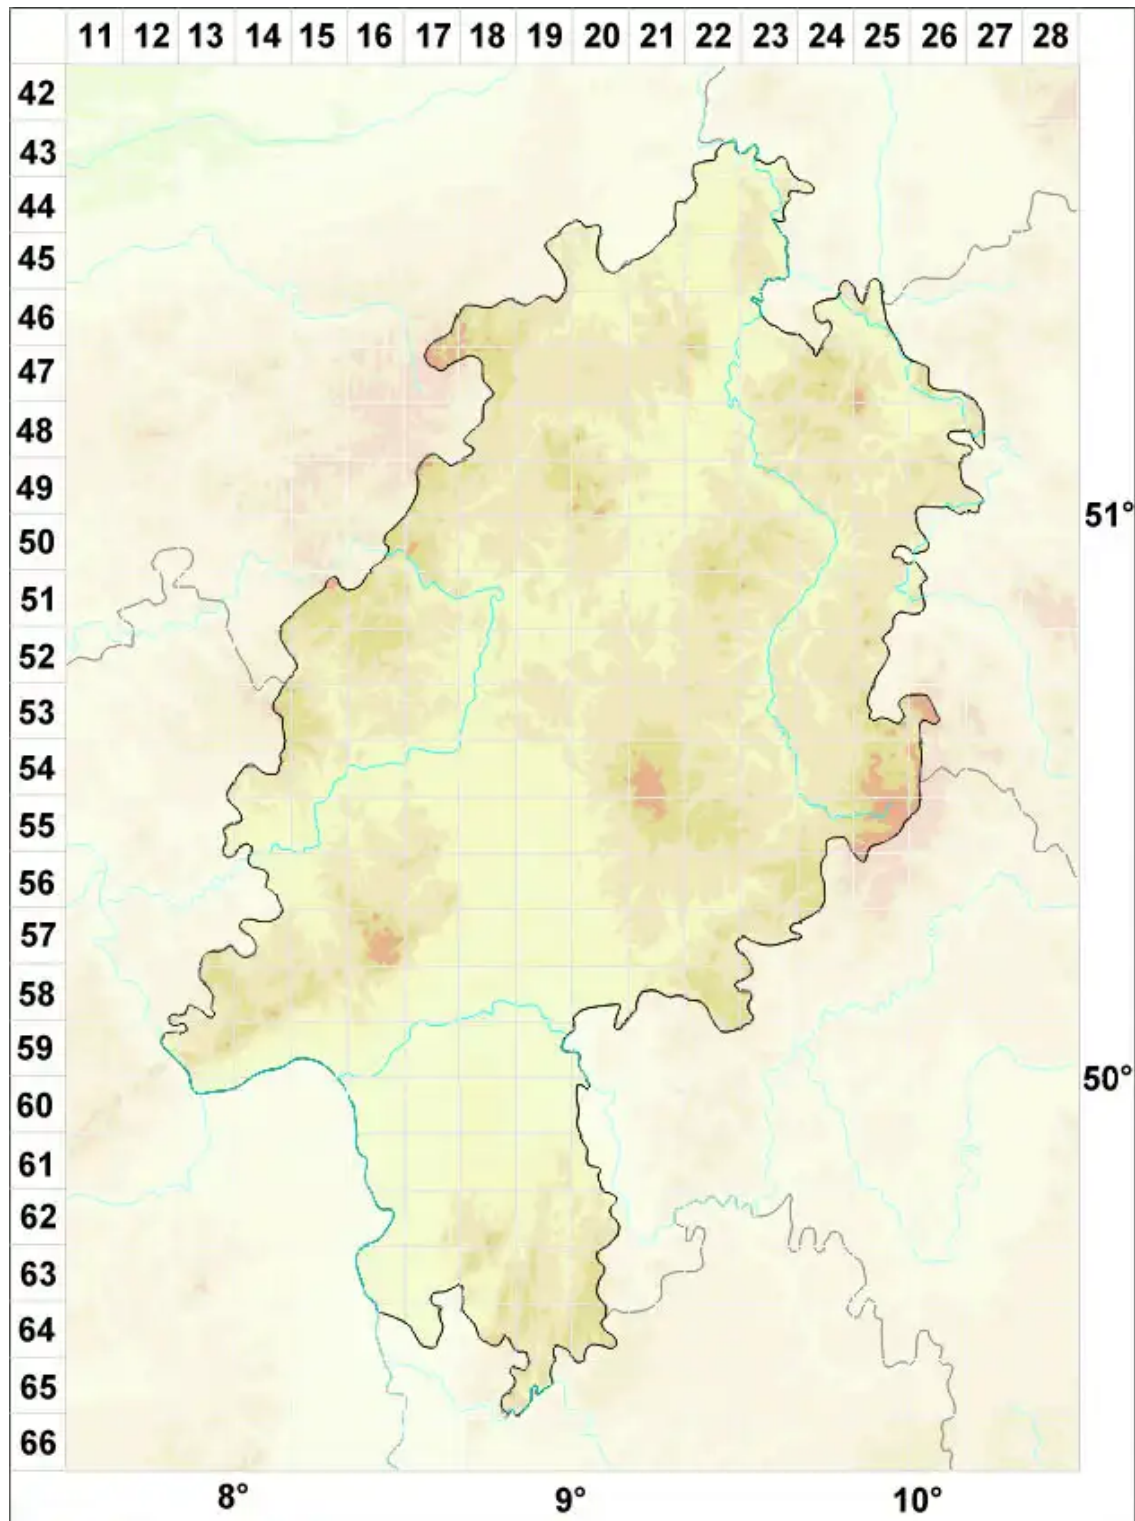

Cladonia crispata var. cetrariiformis (Delise) Vain.

Legende:

Symbole:
Ausgefülltes Symbol:
Zeitraum von 1980 bis heute (Aktuelle Angabe)
Leeres Symbol:
Zeitraum vor 1980 (Altangabe)
Quadrat: Herbarbeleg