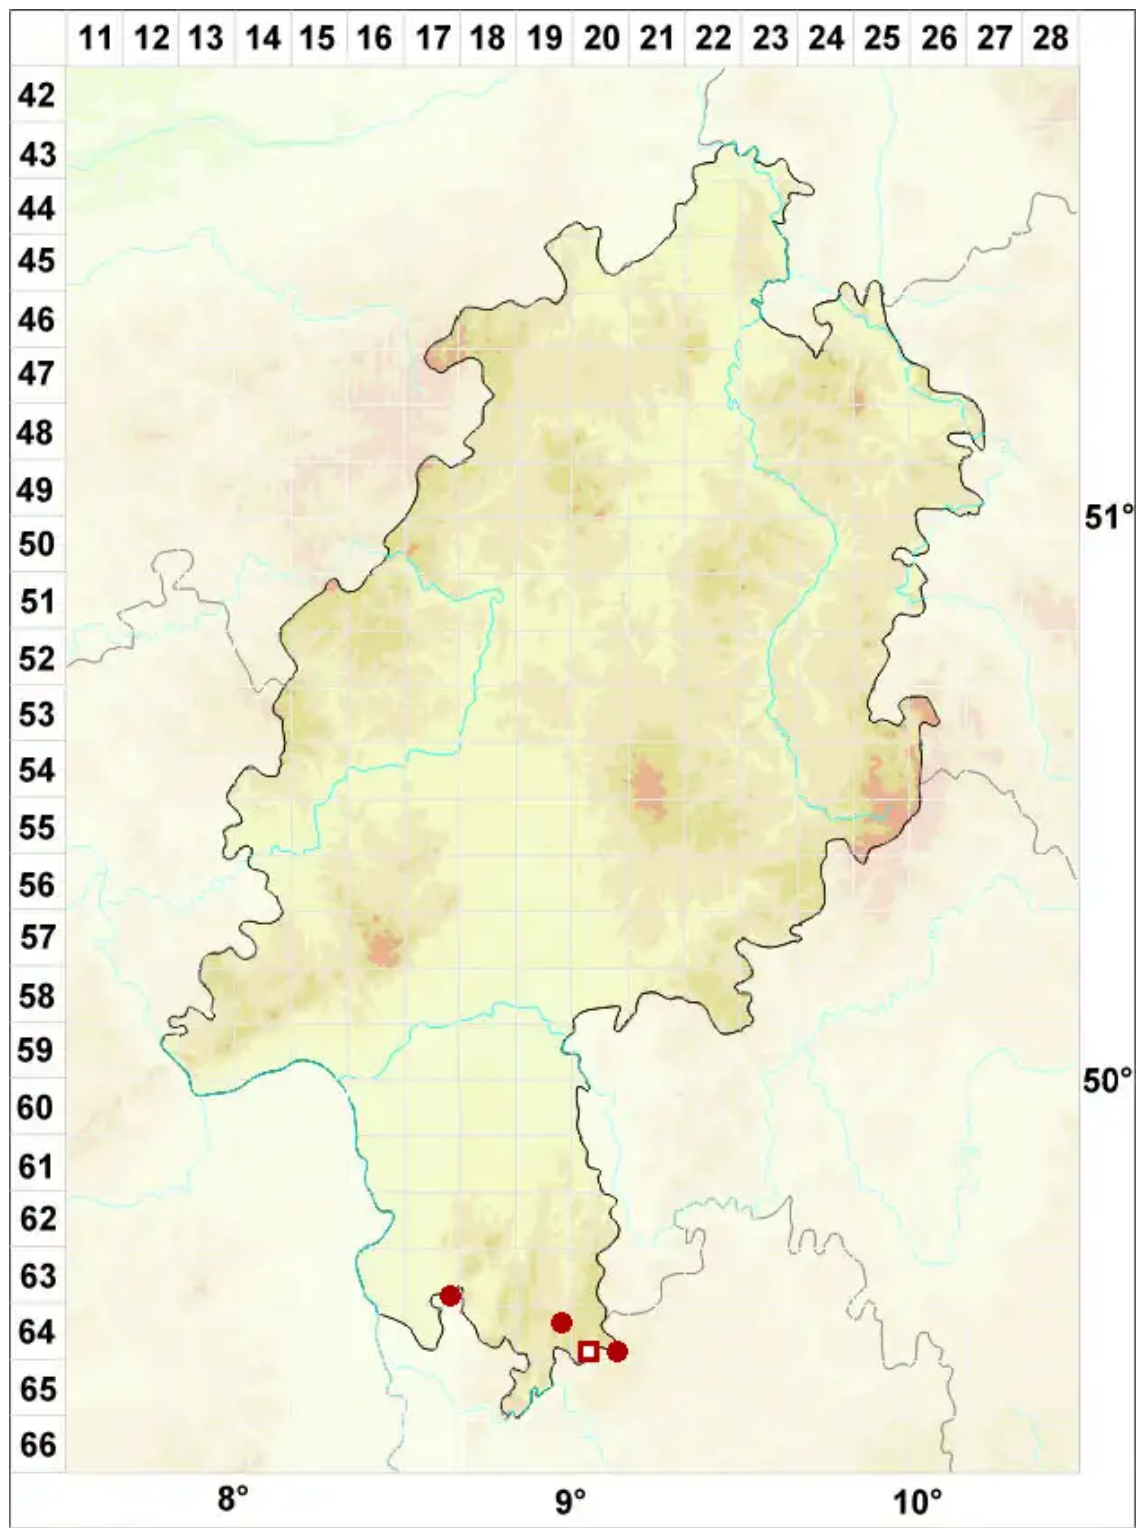

Cladonia pyxidata subsp. grayi (G. Merr. ex Sandst.) V. Wirth

Legende:

- Symbole:**
Ausgefülltes Symbol:
Zeitraum von 1980 bis heute (Aktuelle Angabe)
Leeres Symbol:
Zeitraum vor 1980 (Altangabe)
Quadrat: Herbarbeleg