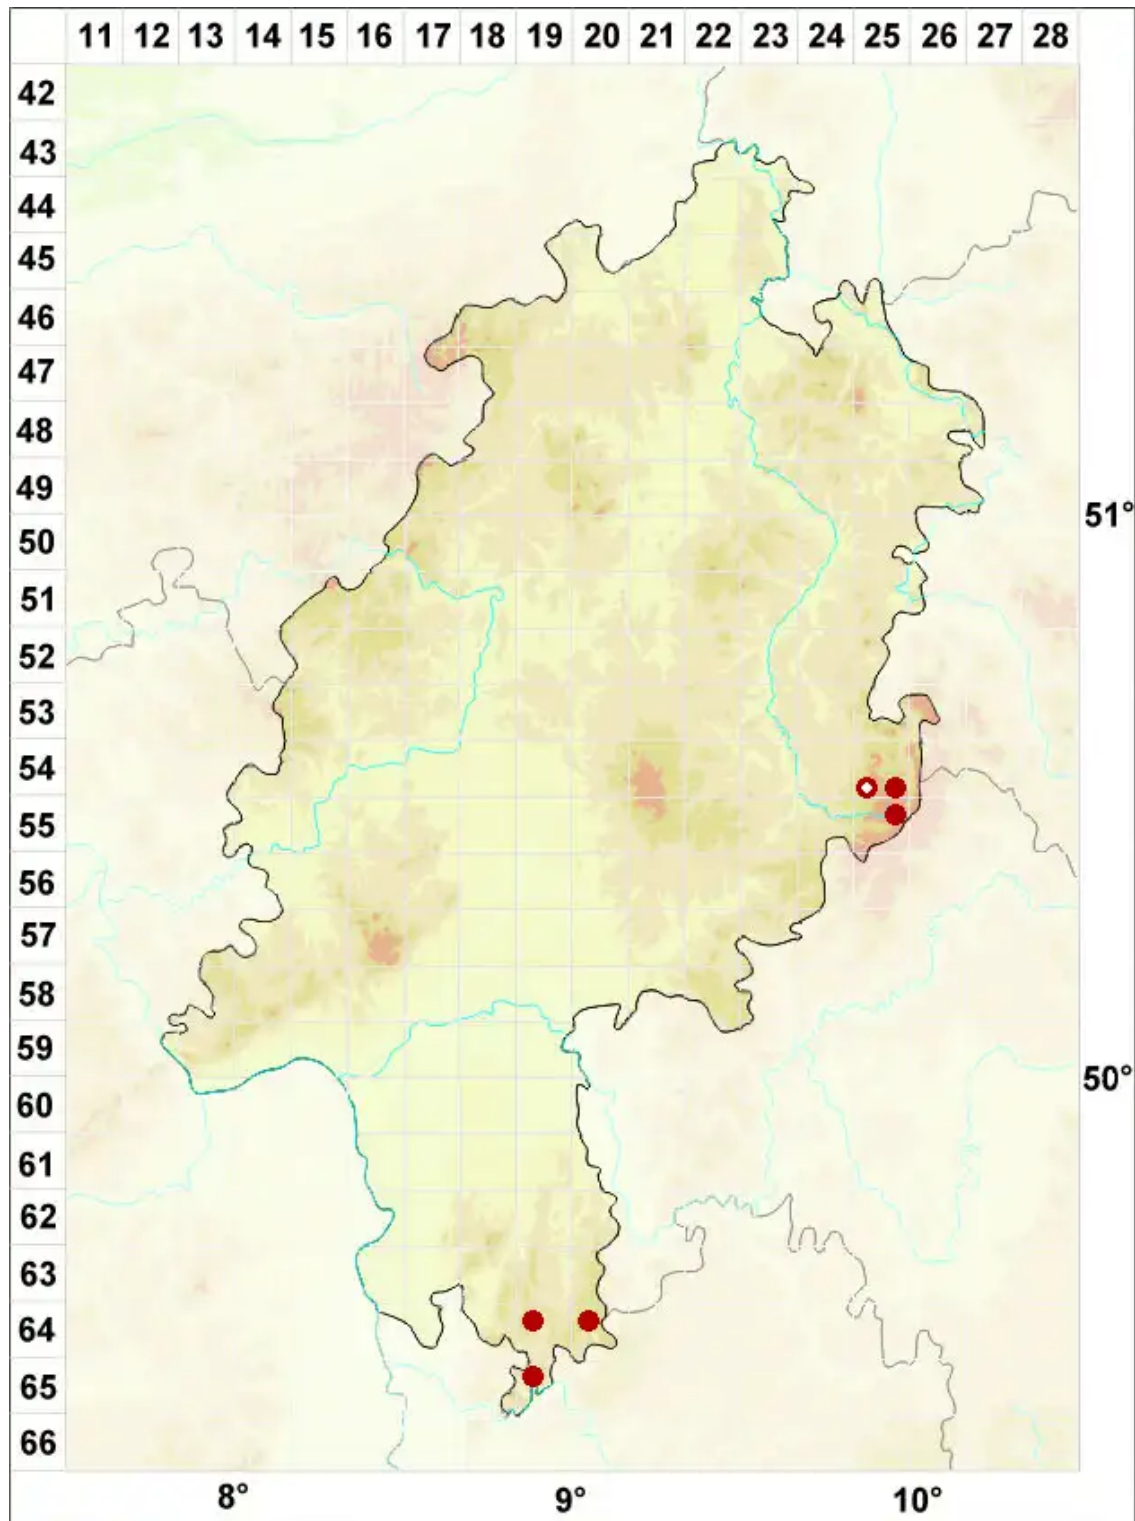

Cladonia deformis (L.) Hoffm.

Ungestalte Scharlachflechte

Legende:

Symbole:

Ausgefülltes Symbol:
Zeitraum von 1980 bis heute (Aktuelle Angabe)

Leeres Symbol:
Zeitraum vor 1980 (Altangabe)

Quadrat: Herbarbeleg