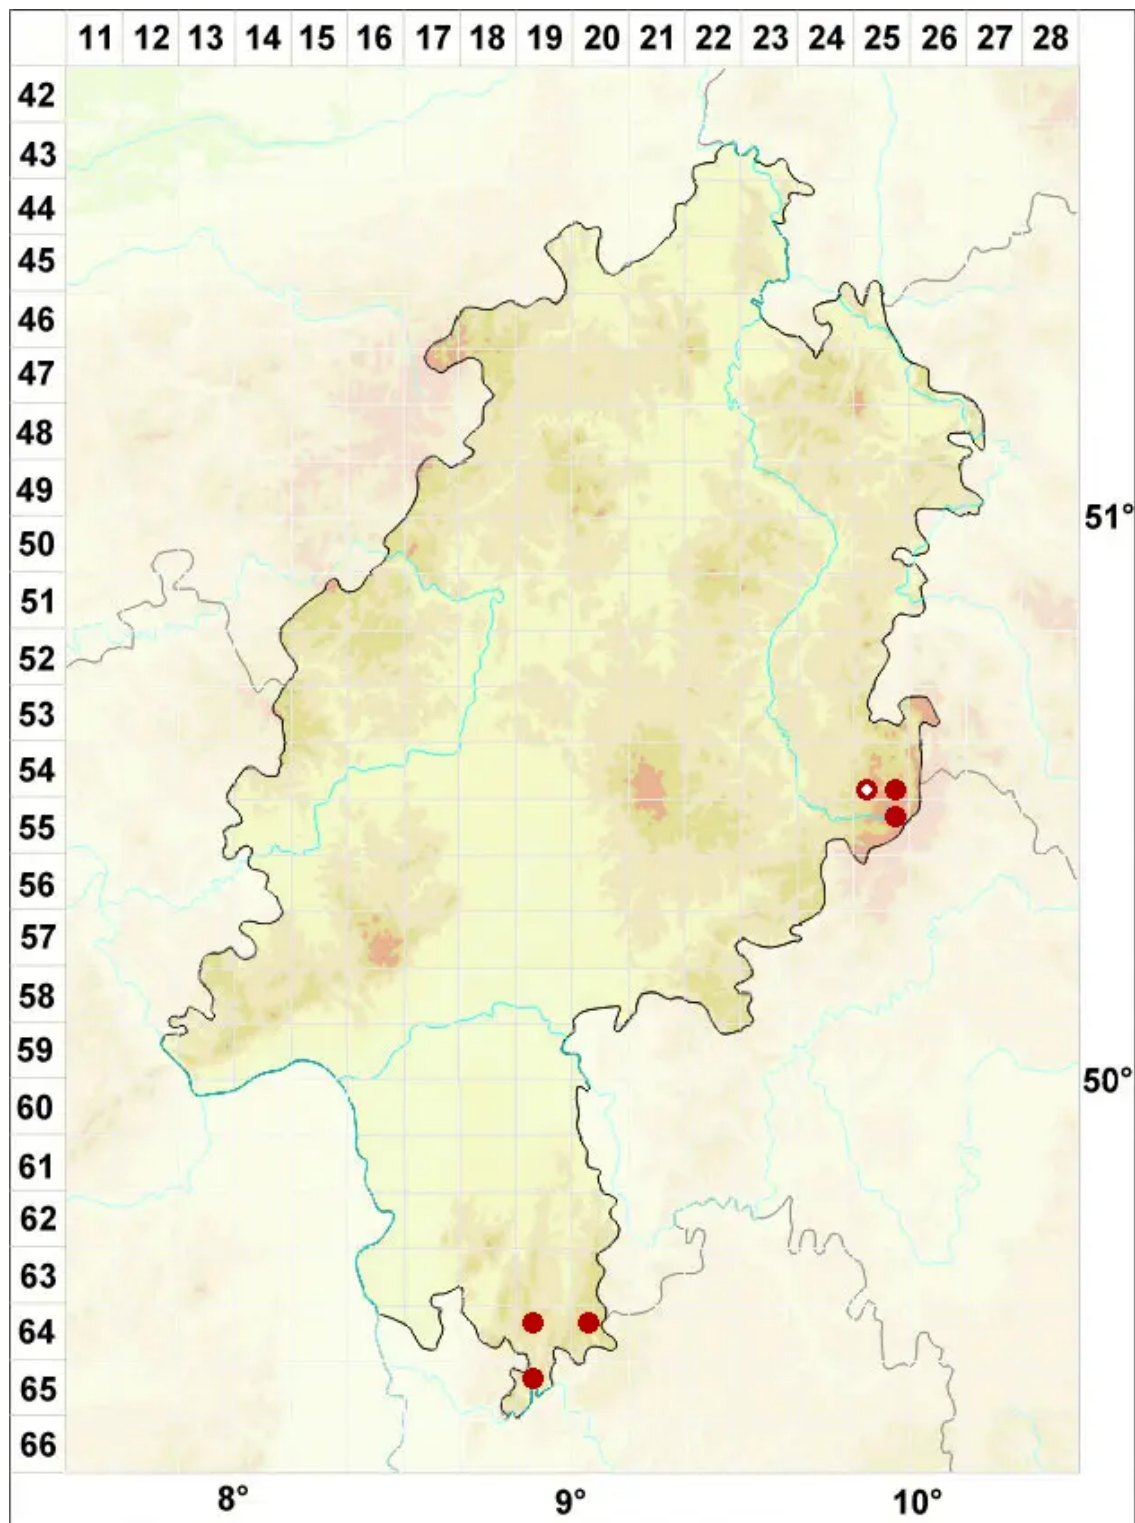

Cladonia deformis (L.) Hoffm.

Ungestalte Scharlachflechte

Legende:

Symbole:

Ausgefülltes Symbol:
Zeitraum von 1980 bis heute (Aktuelle Angabe)

Leeres Symbol:
Zeitraum vor 1980 (Altangabe)

Quadrat: Herbarbeleg