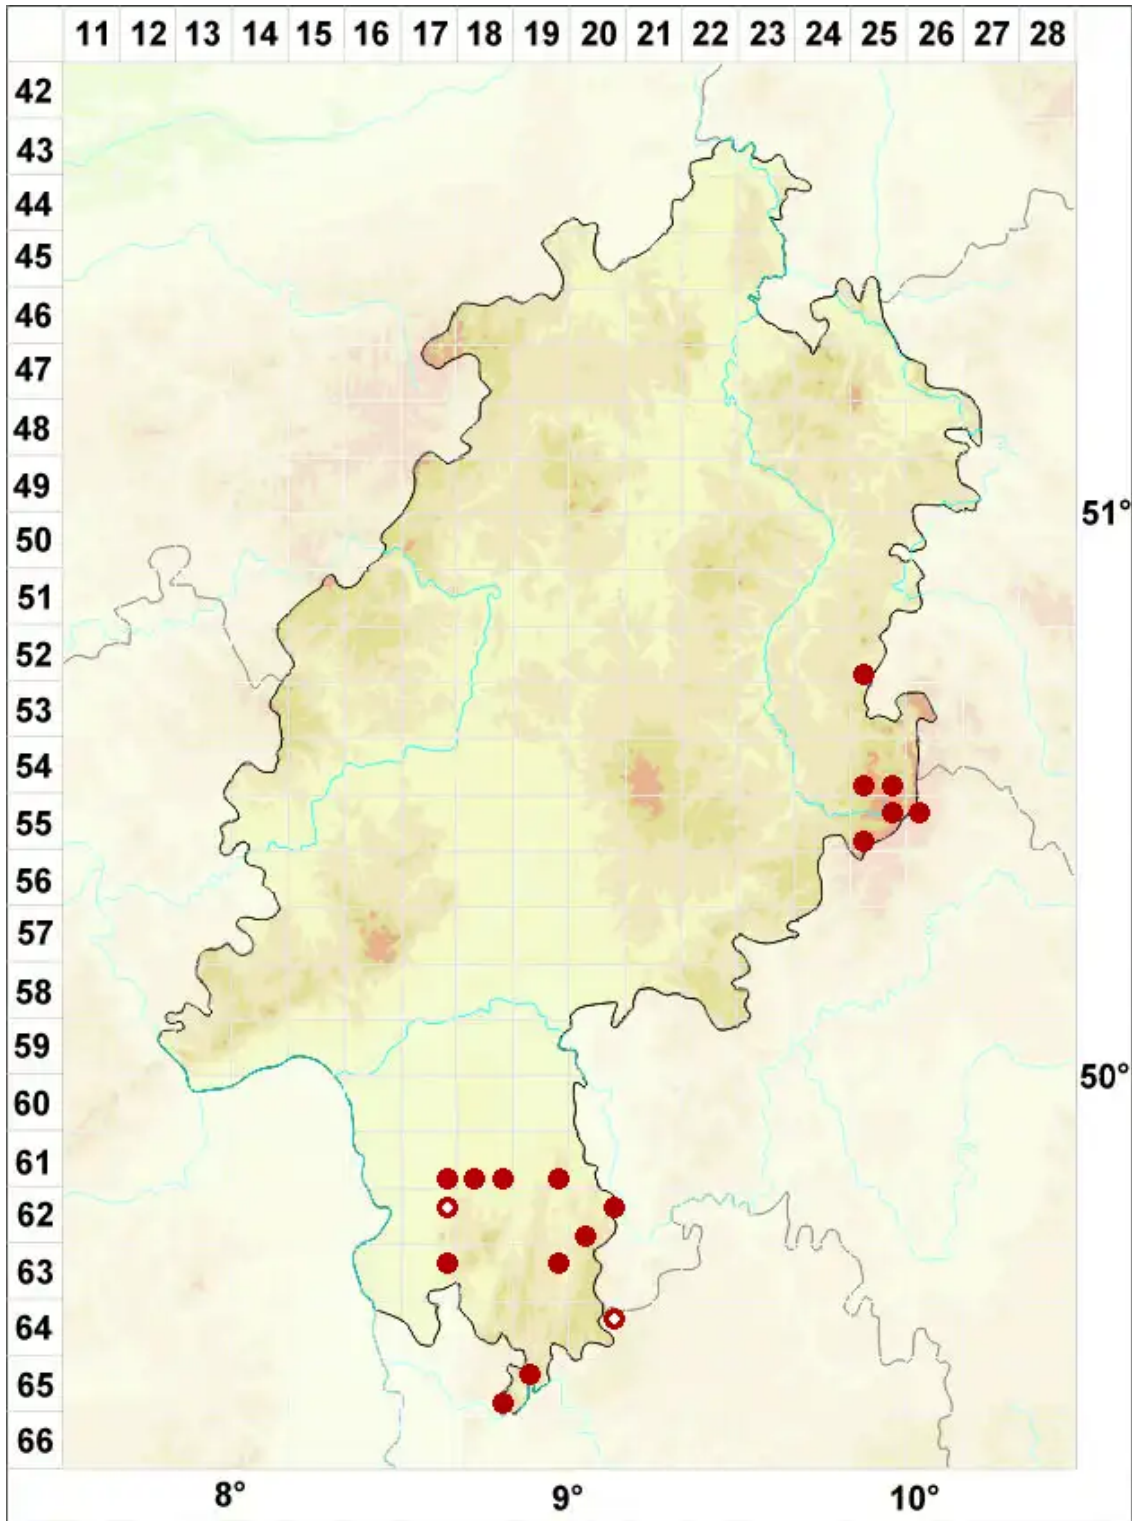

Cladonia phyllophora Ehrh. ex Hoffm.

Beblätterte Becherflechte

Legende:

Symbole:

Ausgefülltes Symbol:
Zeitraum von 1980 bis heute (Aktuelle Angabe)

Leeres Symbol:
Zeitraum vor 1980 (Altangabe)

Quadrat: Herbarbeleg