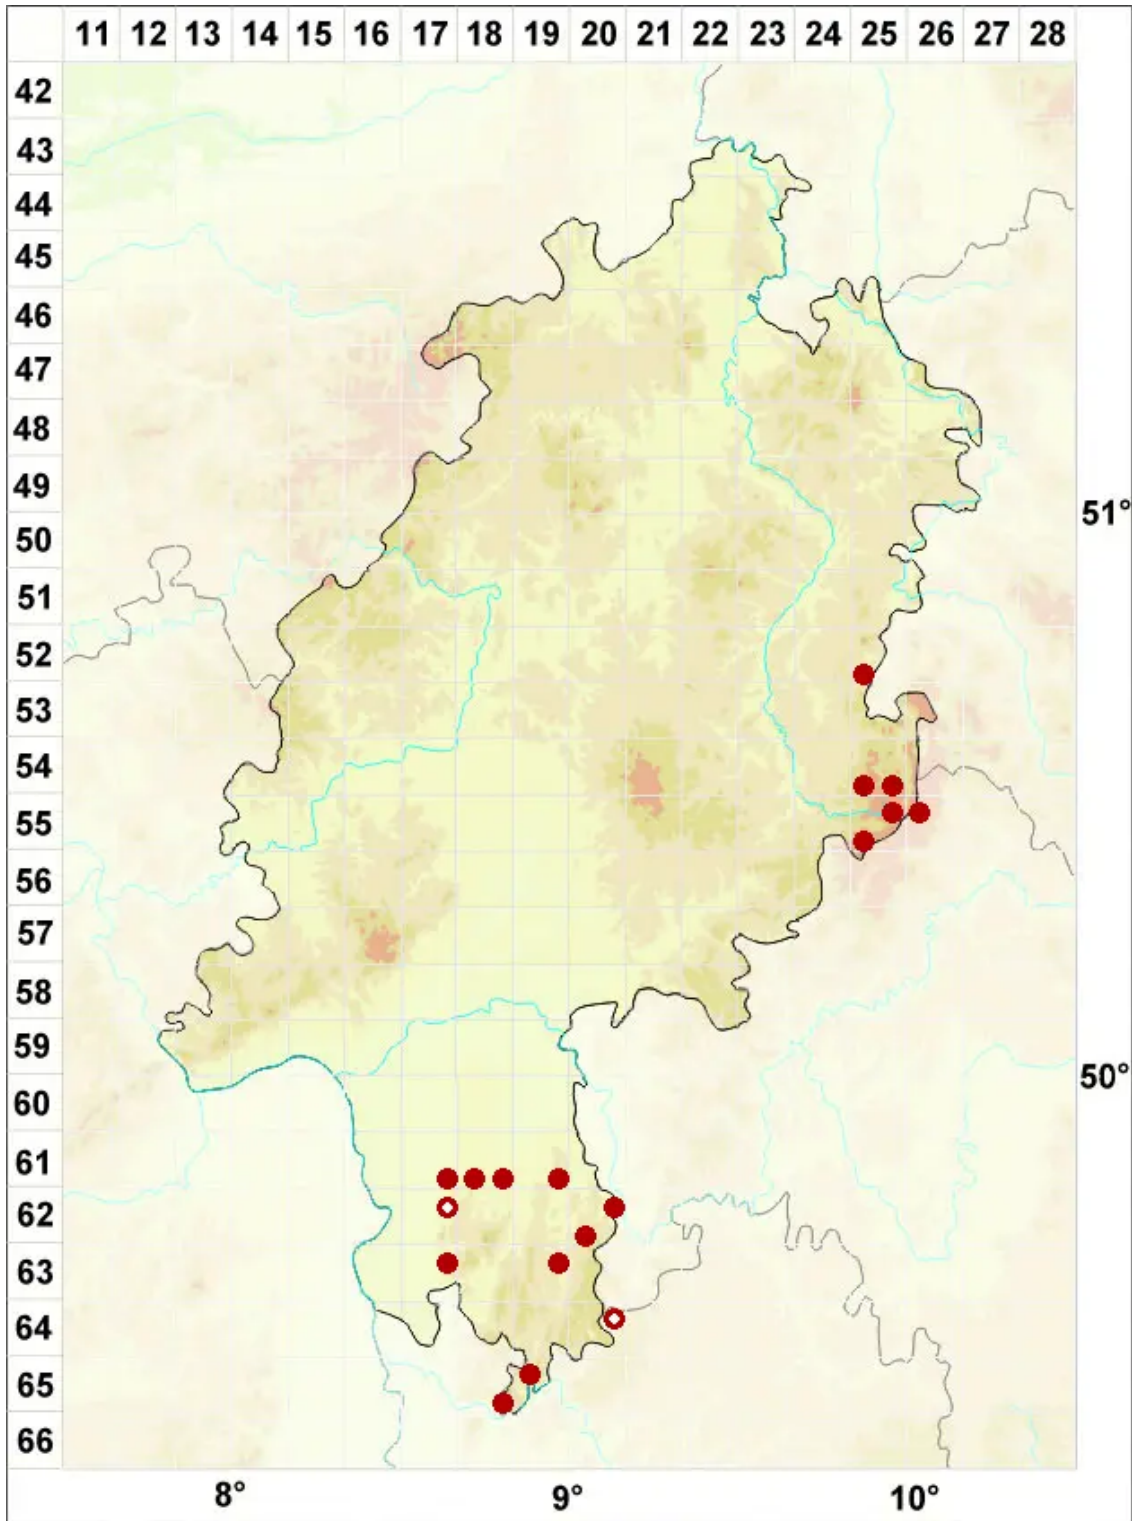

# Cladonia phyllophora Ehrh. ex Hoffm.

Beblätterte Becherflechte

Legende:

**Symbole:**

Ausgefülltes Symbol:  
Zeitraum von 1980 bis heute (Aktuelle Angabe)

Leeres Symbol:  
Zeitraum vor 1980 (Altangabe)

Quadrat: Herbarbeleg