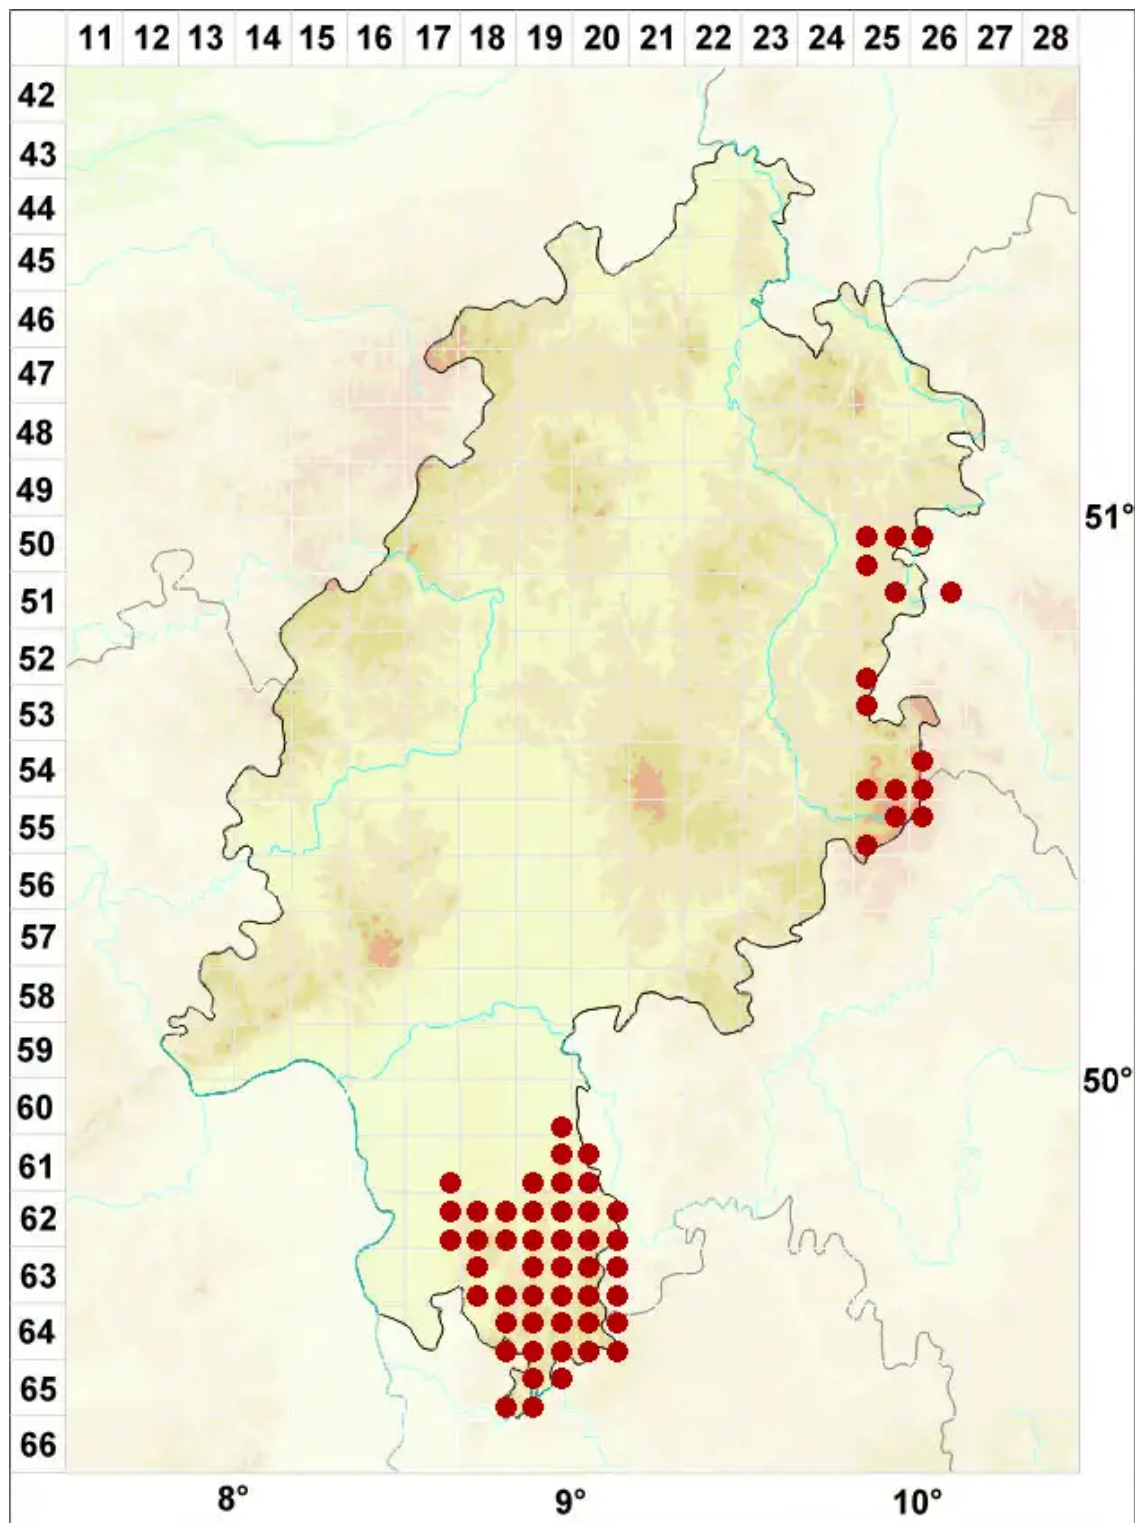

Cladonia digitata (L.) Hoffm.

Finger-Scharlachflechte

Legende:

Symbole:

Ausgefülltes Symbol:
Zeitraum von 1980 bis heute (Aktuelle Angabe)

Leeres Symbol:
Zeitraum vor 1980 (Altangabe)

Quadrat: Herbarbeleg