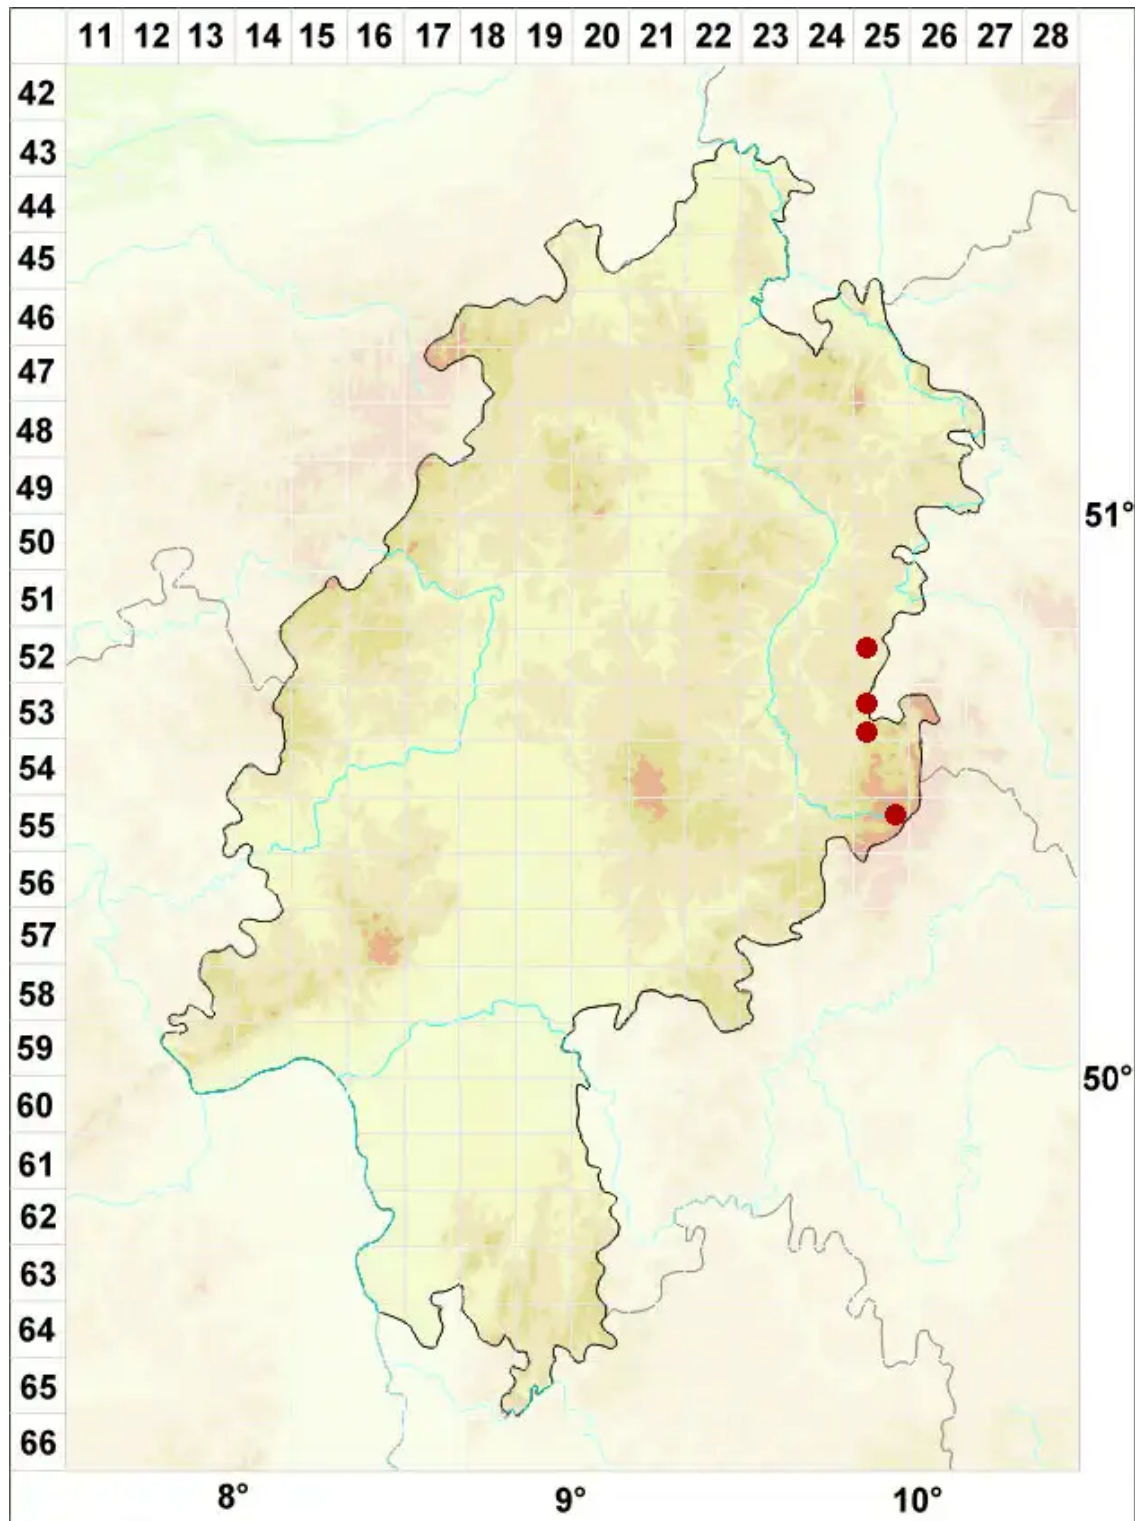

Cladonia convoluta (Lam.) Cout.

Große Endivienflechte

Legende:

- Symbole:**
- Ausgefülltes Symbol:
Zeitraum von 1980 bis heute (Aktuelle Angabe)
 - Leeres Symbol:
Zeitraum vor 1980 (Altangabe)
 - Quadrat: Herbarbeleg