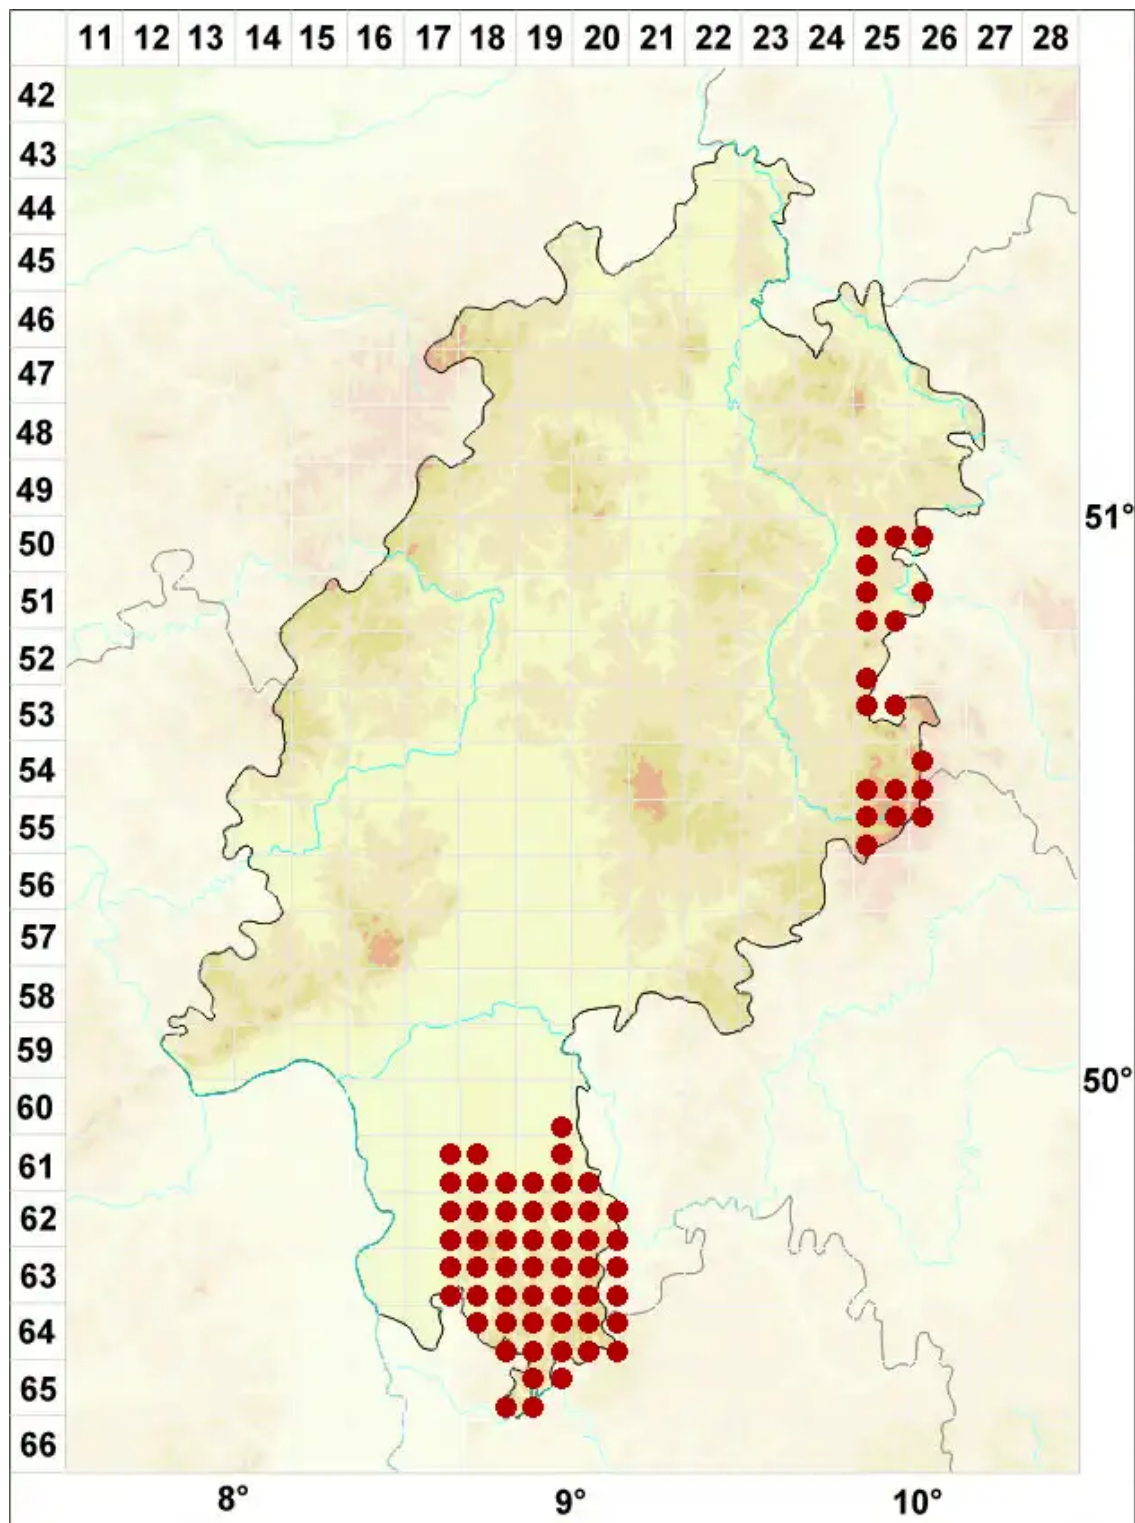

Cladonia fimbriata (L.) Fr.

Trompeten-Becherflechte, Pokal-Becherflechte

Legende:

Symbole:

Ausgefülltes Symbol:
Zeitraum von 1980 bis heute (Aktuelle Angabe)

Leeres Symbol:
Zeitraum vor 1980 (Altangabe)

Quadrat: Herbarbeleg