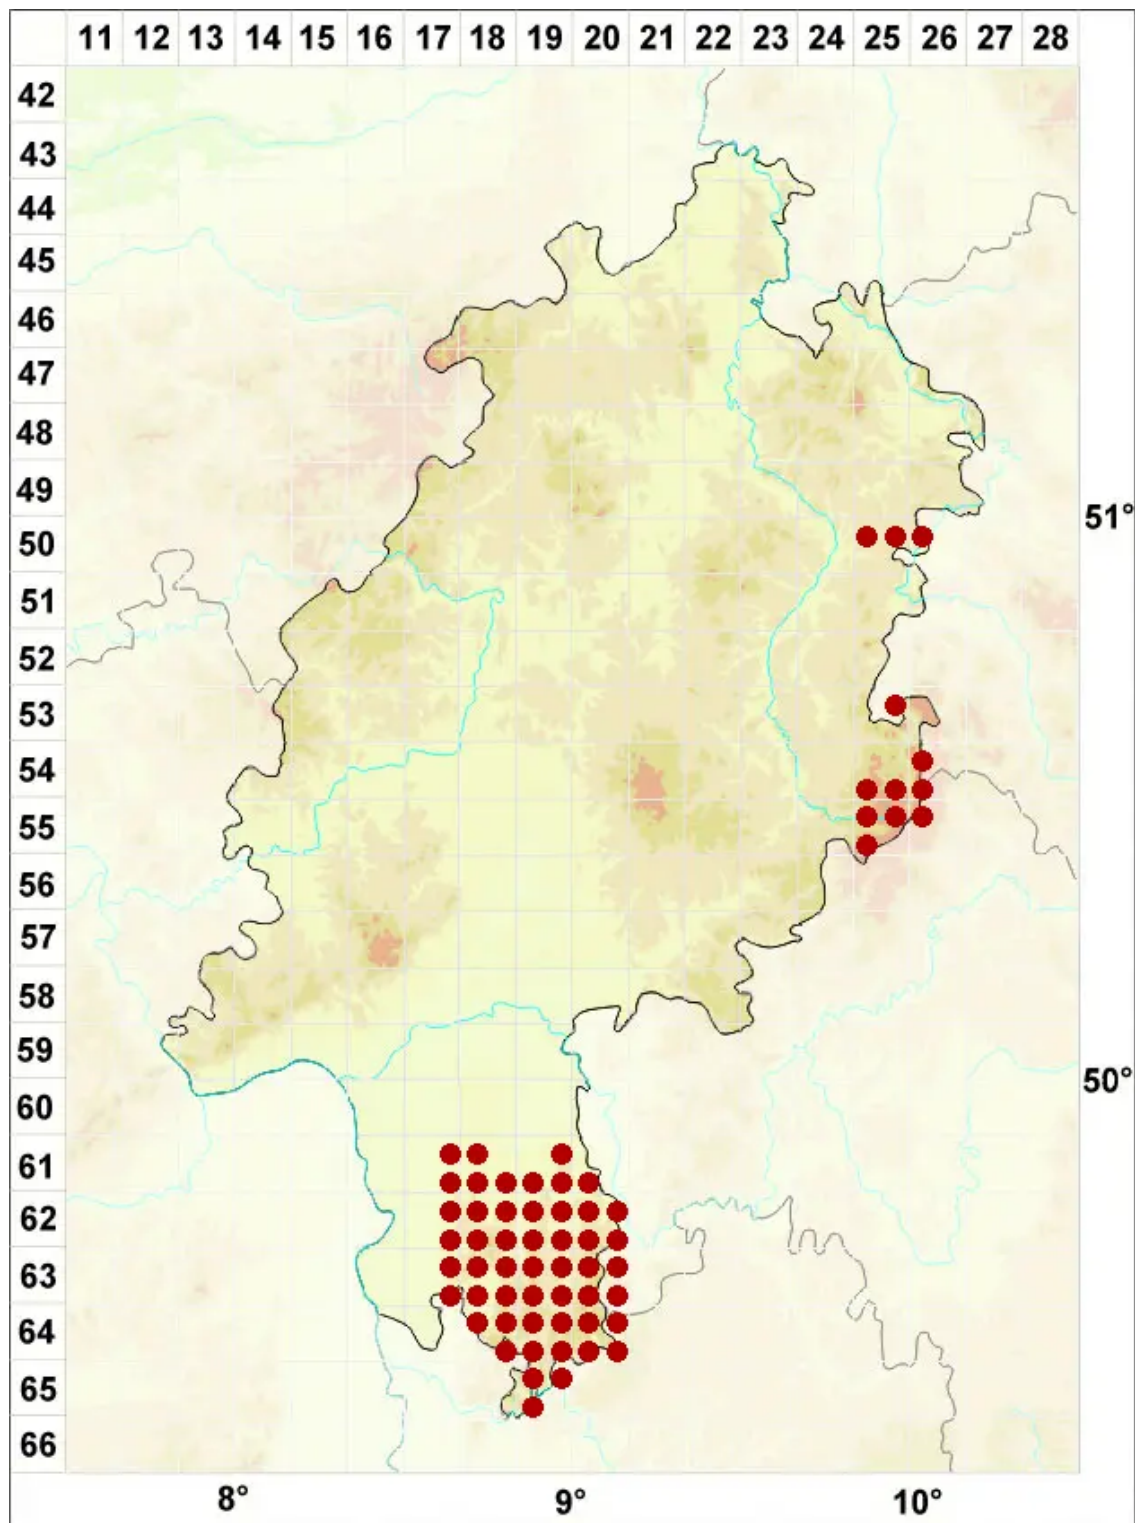

# Cladonia subulata (L.) Weber ex F. H. Wigg.

Pfriemen-Säulenflechte

Legende:

**Symbole:**

Ausgefülltes Symbol:  
Zeitraum von 1980 bis heute (Aktuelle Angabe)

Leeres Symbol:  
Zeitraum vor 1980 (Altangabe)

Quadrat: Herbarbeleg