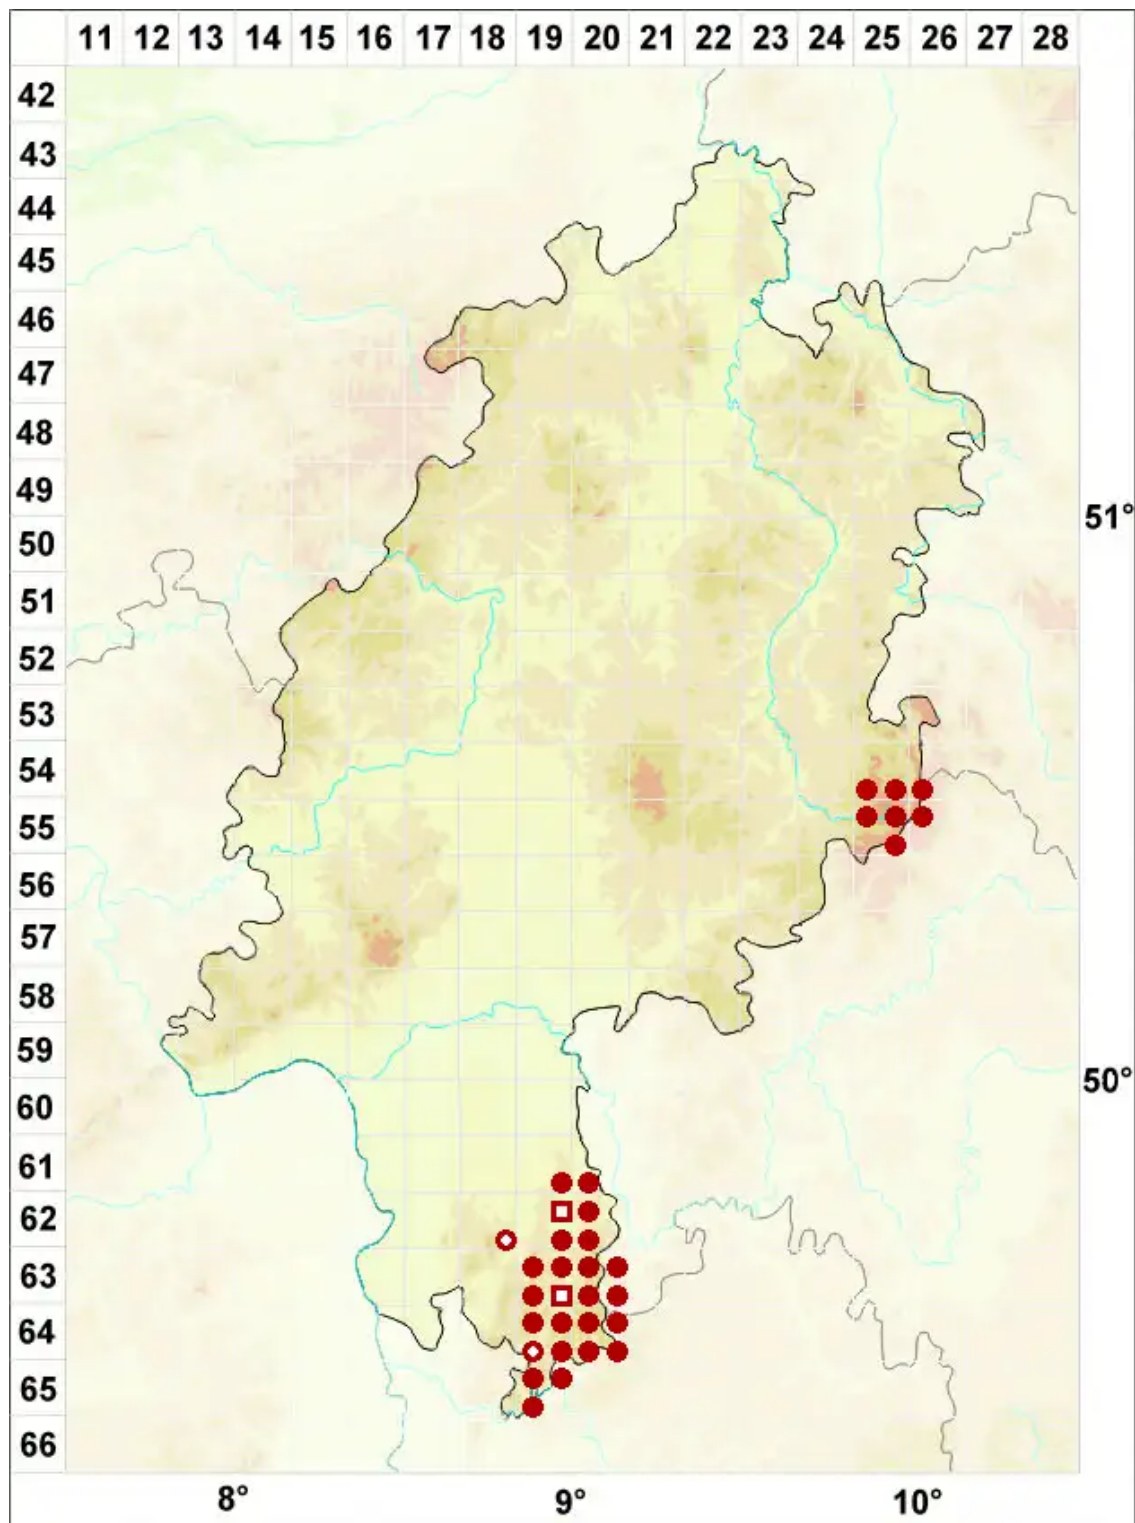

# Cladonia floerkeana (Fr.) Flörke

## Flörkes Scharlachflechte

Legende:

**Symbole:**

Ausgefülltes Symbol:  
Zeitraum von 1980 bis heute (Aktuelle Angabe)

Leeres Symbol:  
Zeitraum vor 1980 (Altangabe)

Quadrat: Herbarbeleg