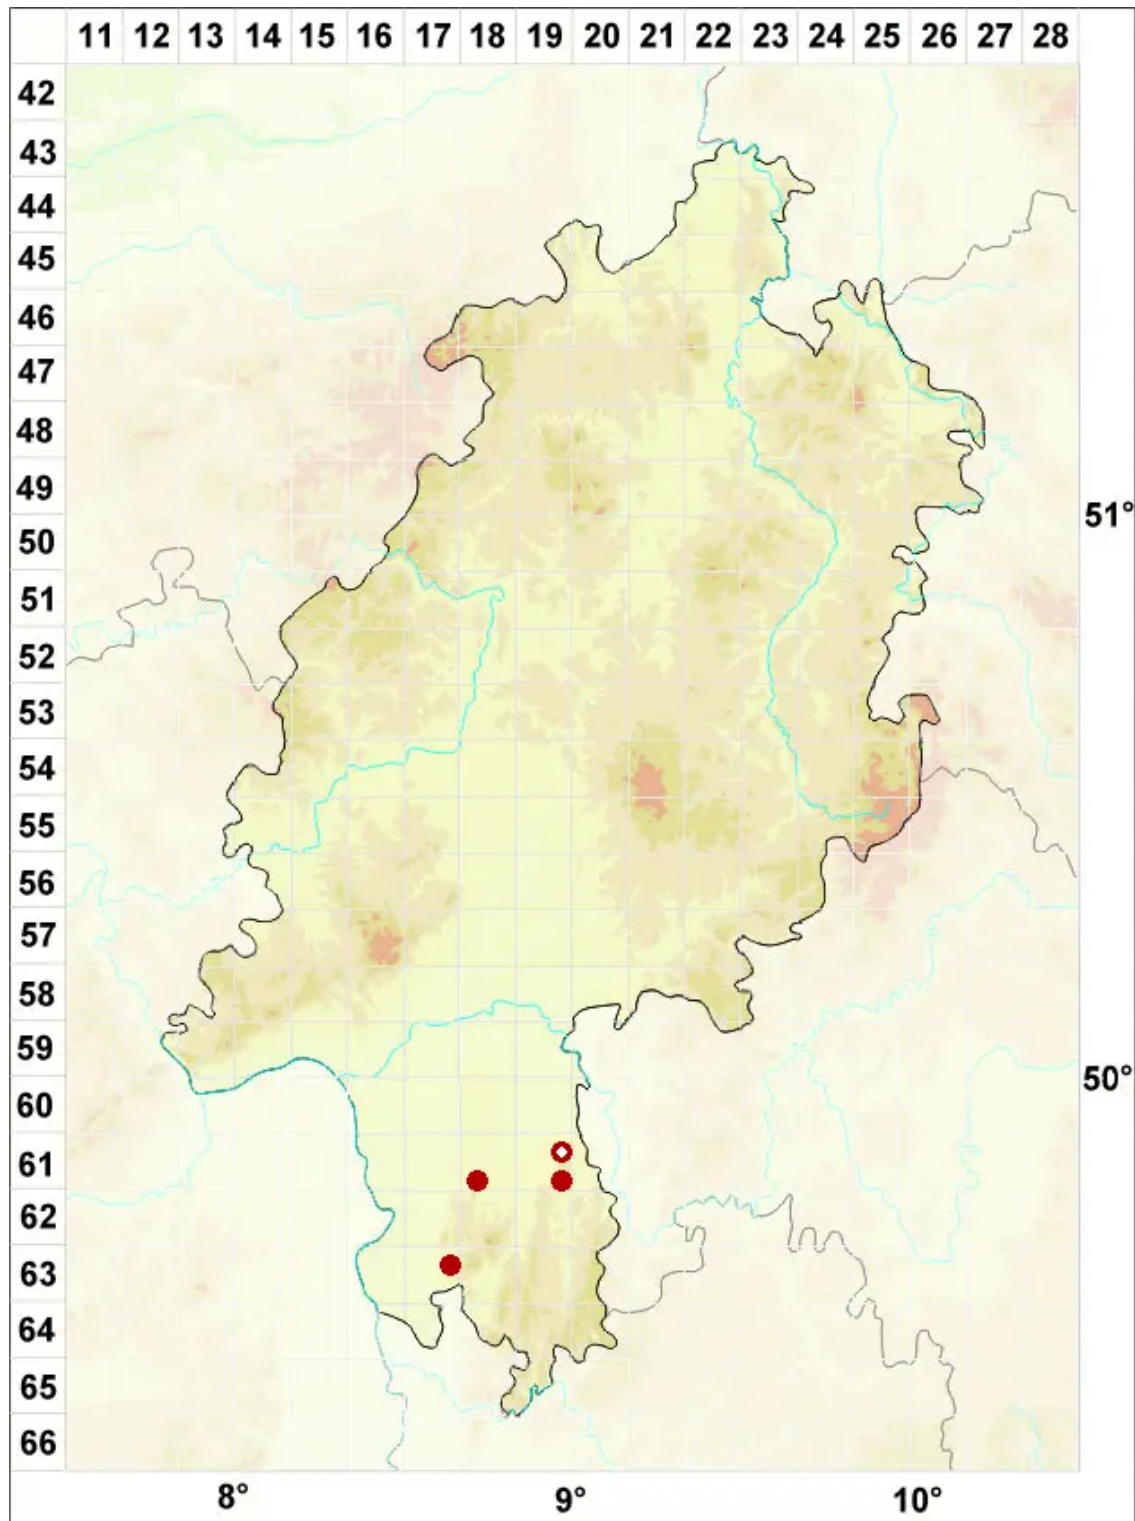

# Cladonia foliacea (Huds.) Willd.

Kleine Endivienflechte

Legende:

**Symbole:**

Ausgefülltes Symbol:  
Zeitraum von 1980 bis heute (Aktuelle Angabe)

Leeres Symbol:  
Zeitraum vor 1980 (Altangabe)

Quadrat: Herbarbeleg