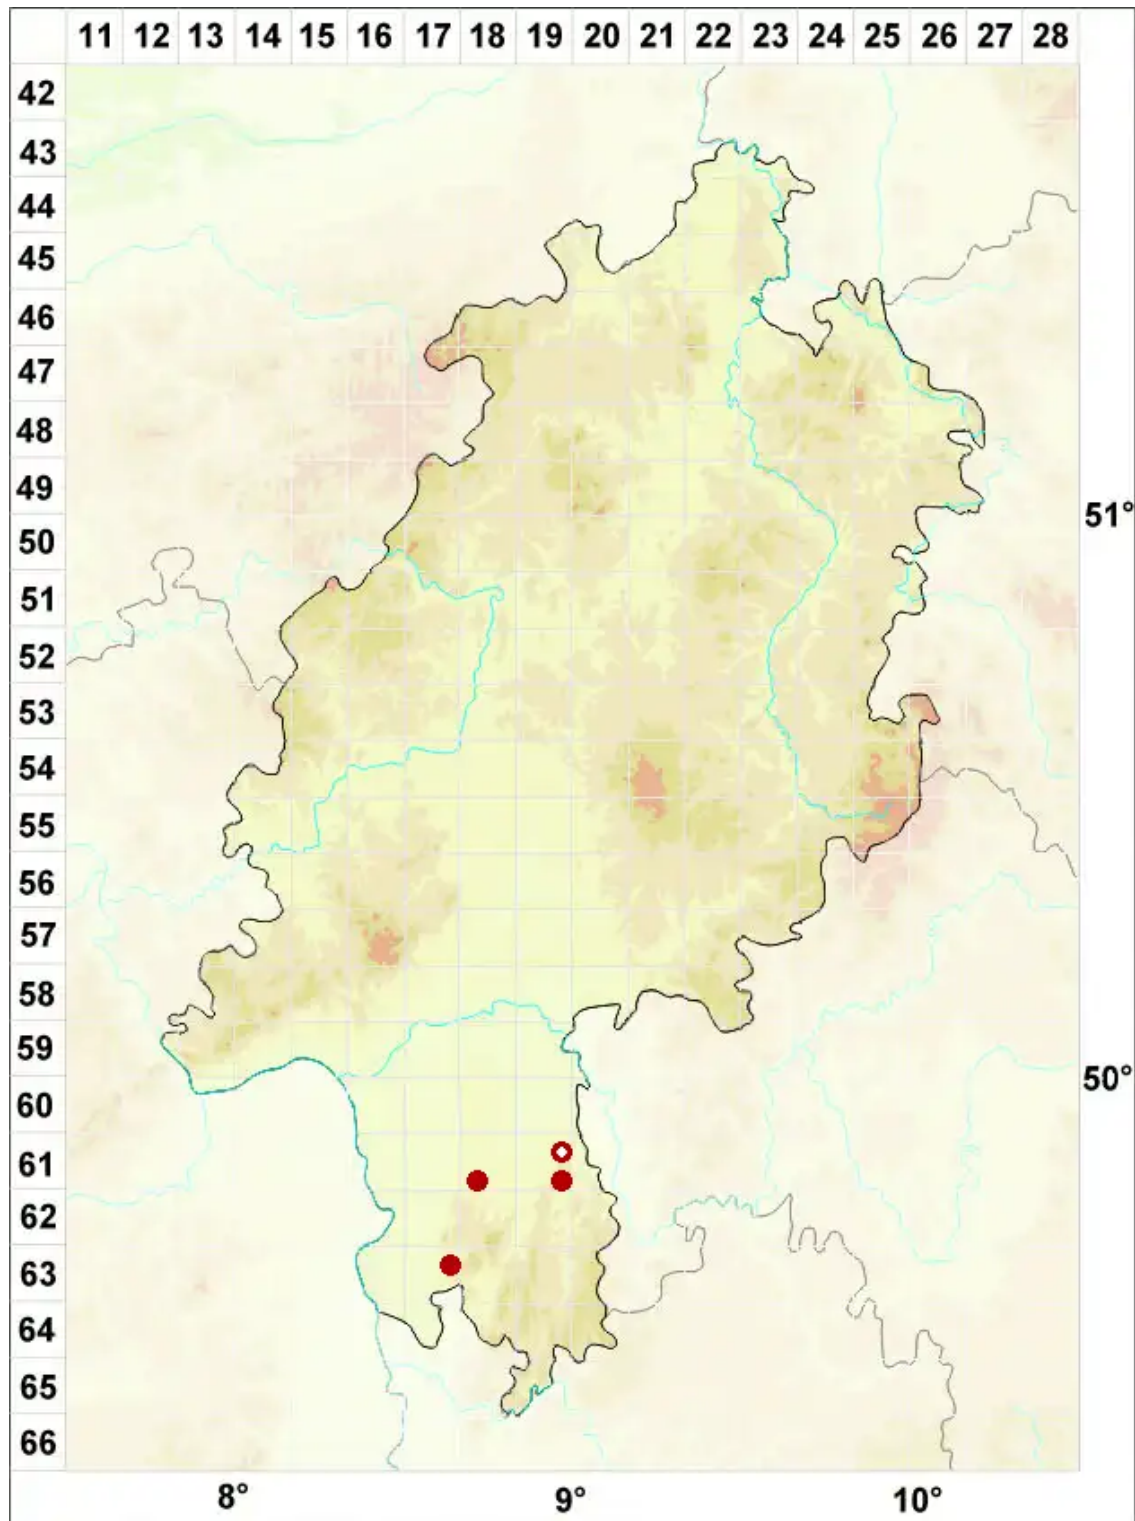

Cladonia foliacea (Huds.) Willd.

Kleine Endivienflechte

Legende:

- Symbole:**
- Ausgefülltes Symbol:
Zeitraum von 1980 bis heute (Aktuelle Angabe)
 - Leeres Symbol:
Zeitraum vor 1980 (Altangabe)
 - Quadrat: Herbarbeleg