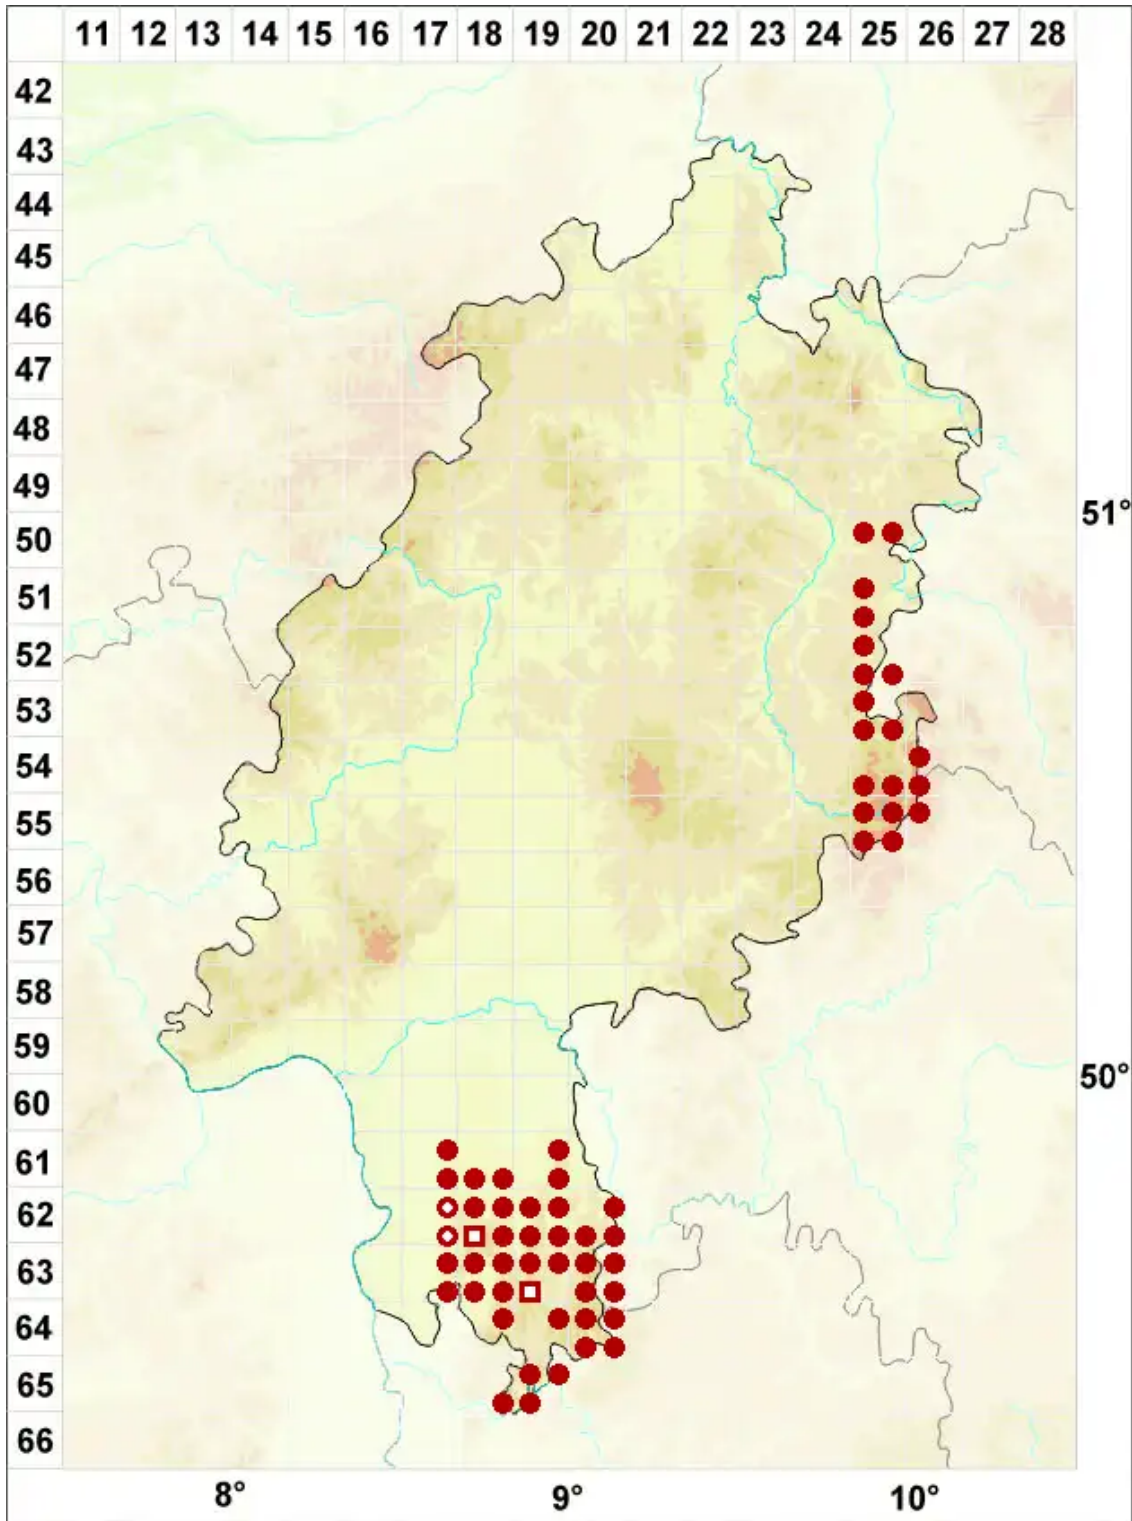

Cladonia furcata agg.

Legende:

- Symbole:**
- Ausgefülltes Symbol:
Zeitraum von 1980 bis heute (Aktuelle Angabe)
 - Leeres Symbol:
Zeitraum vor 1980 (Altangabe)
 - Quadrat: Herbarbeleg