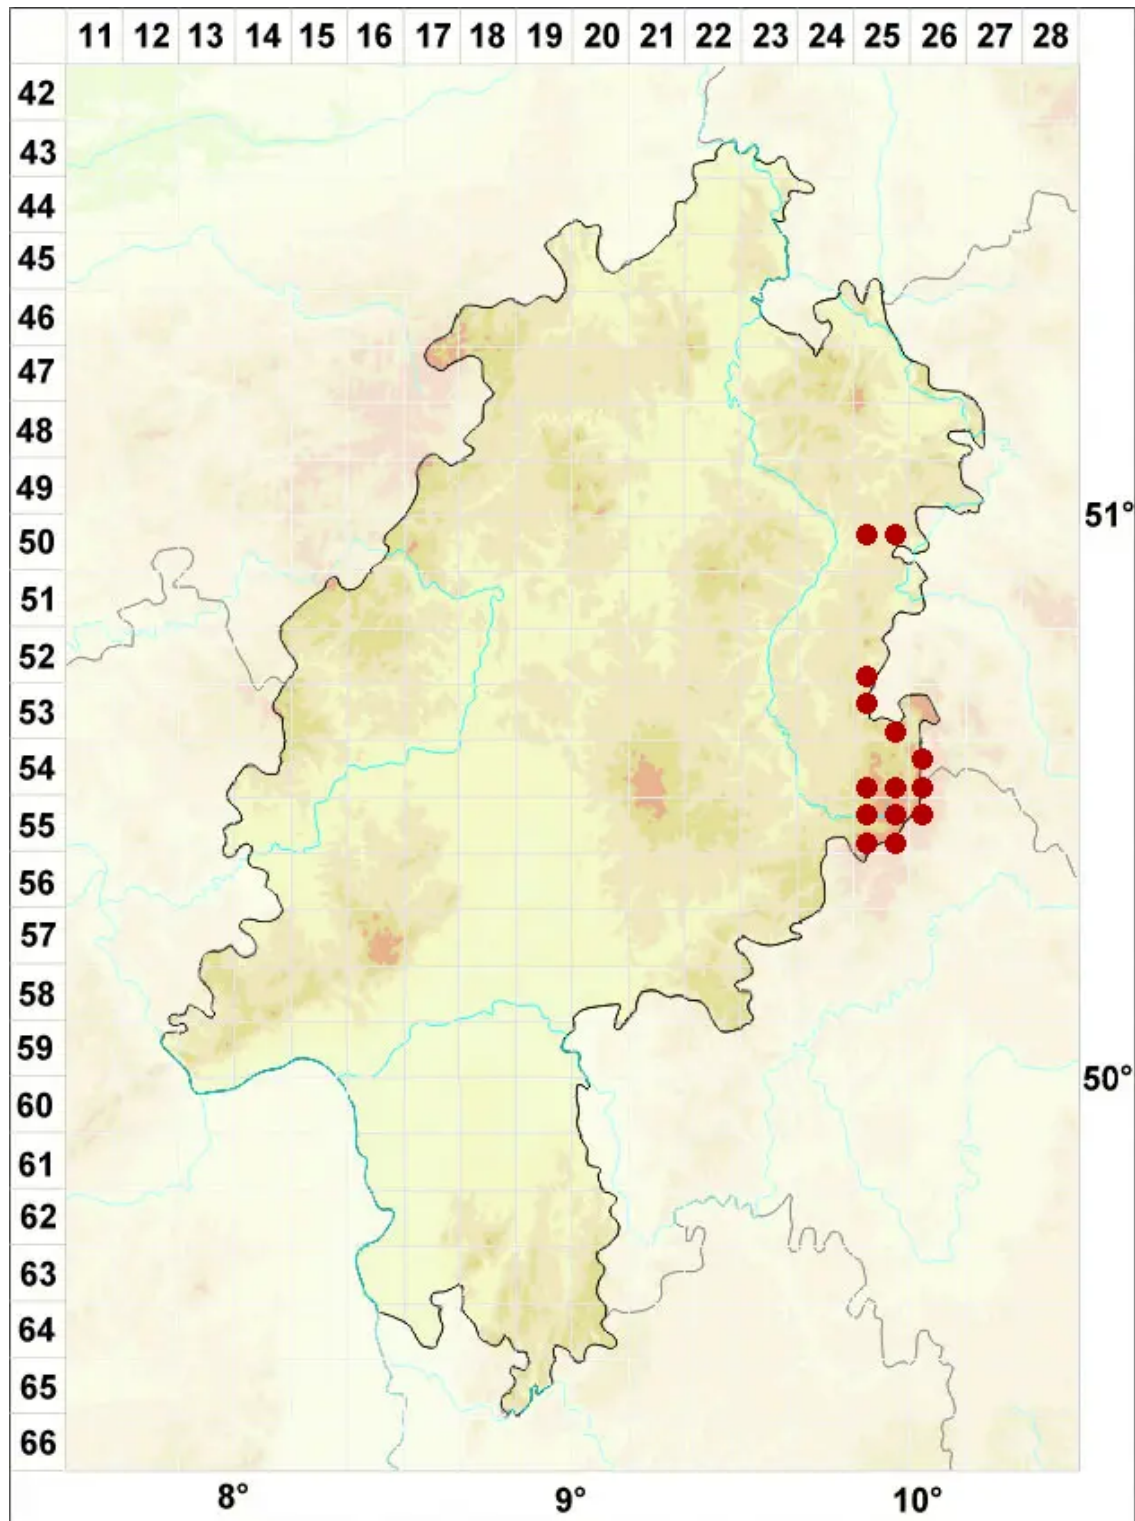

Cladonia furcata (Huds.) Schrad.

Gabel-Säulenflechte

Legende:

- Symbole:**
- Ausgefülltes Symbol:
Zeitraum von 1980 bis heute (Aktuelle Angabe)
 - Leeres Symbol:
Zeitraum vor 1980 (Altangabe)
 - Quadrat: Herbarbeleg