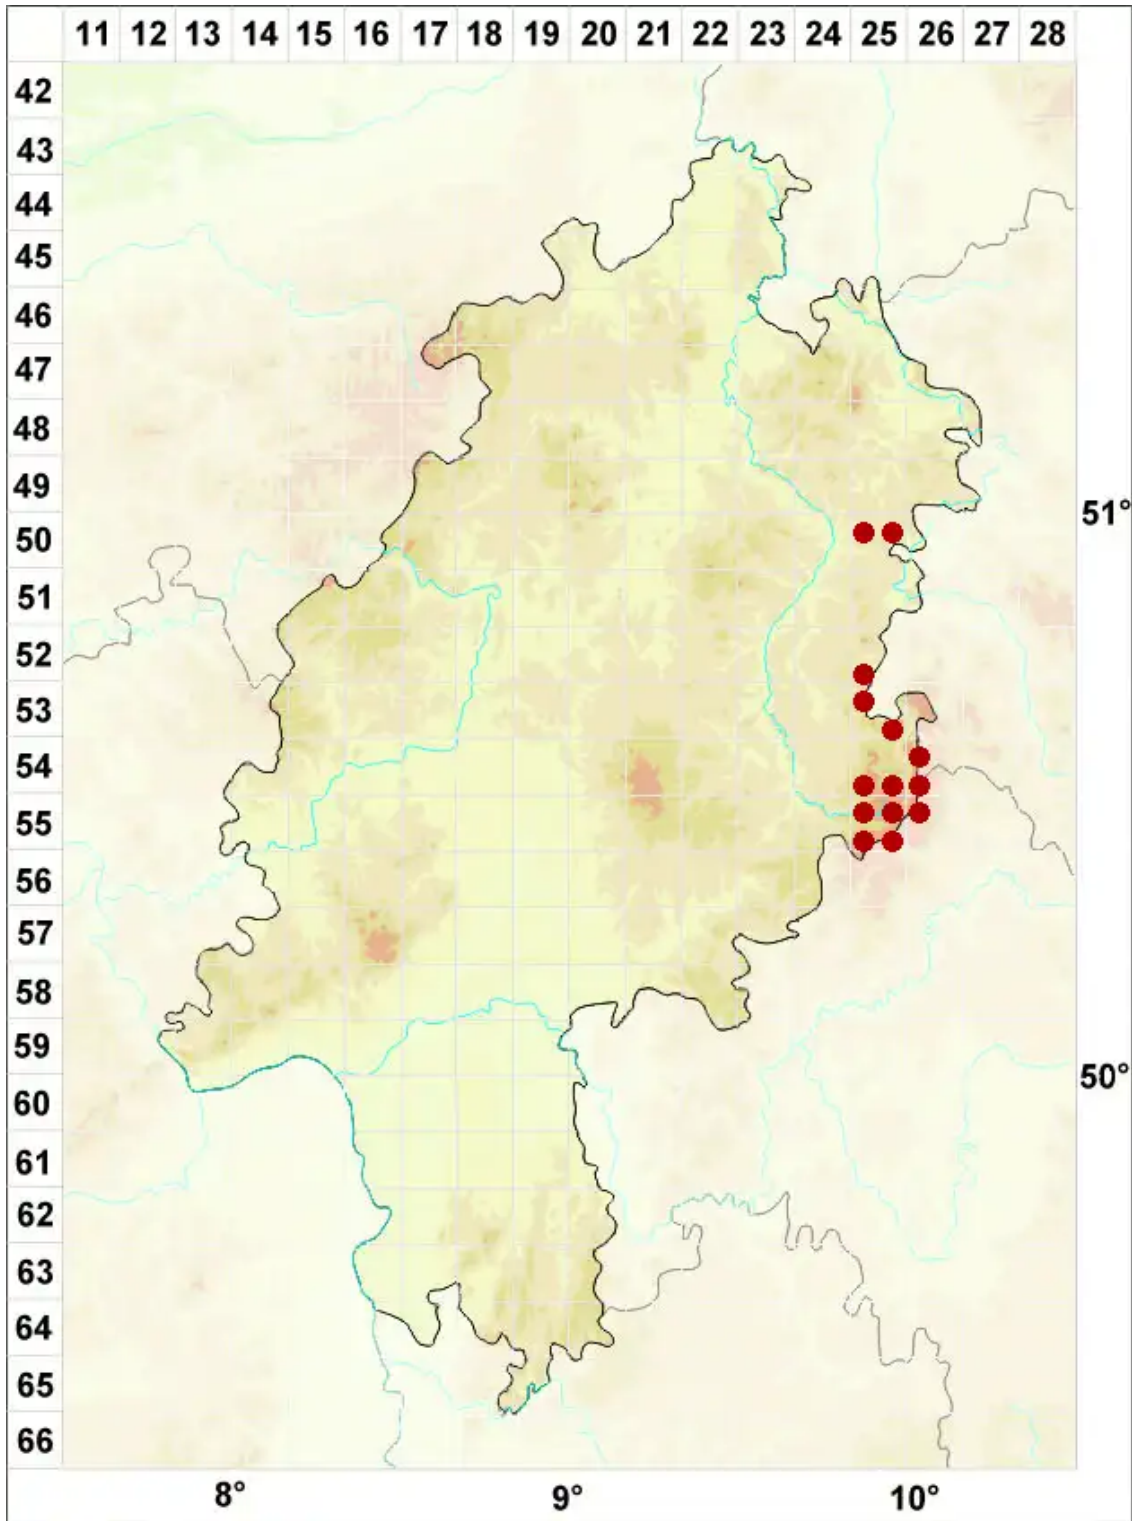

Cladonia furcata (Huds.) Schrad.

Gabel-Säulenflechte

Legende:

Symbole:
Ausgefülltes Symbol:
Zeitraum von 1980 bis heute (Aktuelle Angabe)
Leeres Symbol:
Zeitraum vor 1980 (Altangabe)
Quadrat: Herbarbeleg