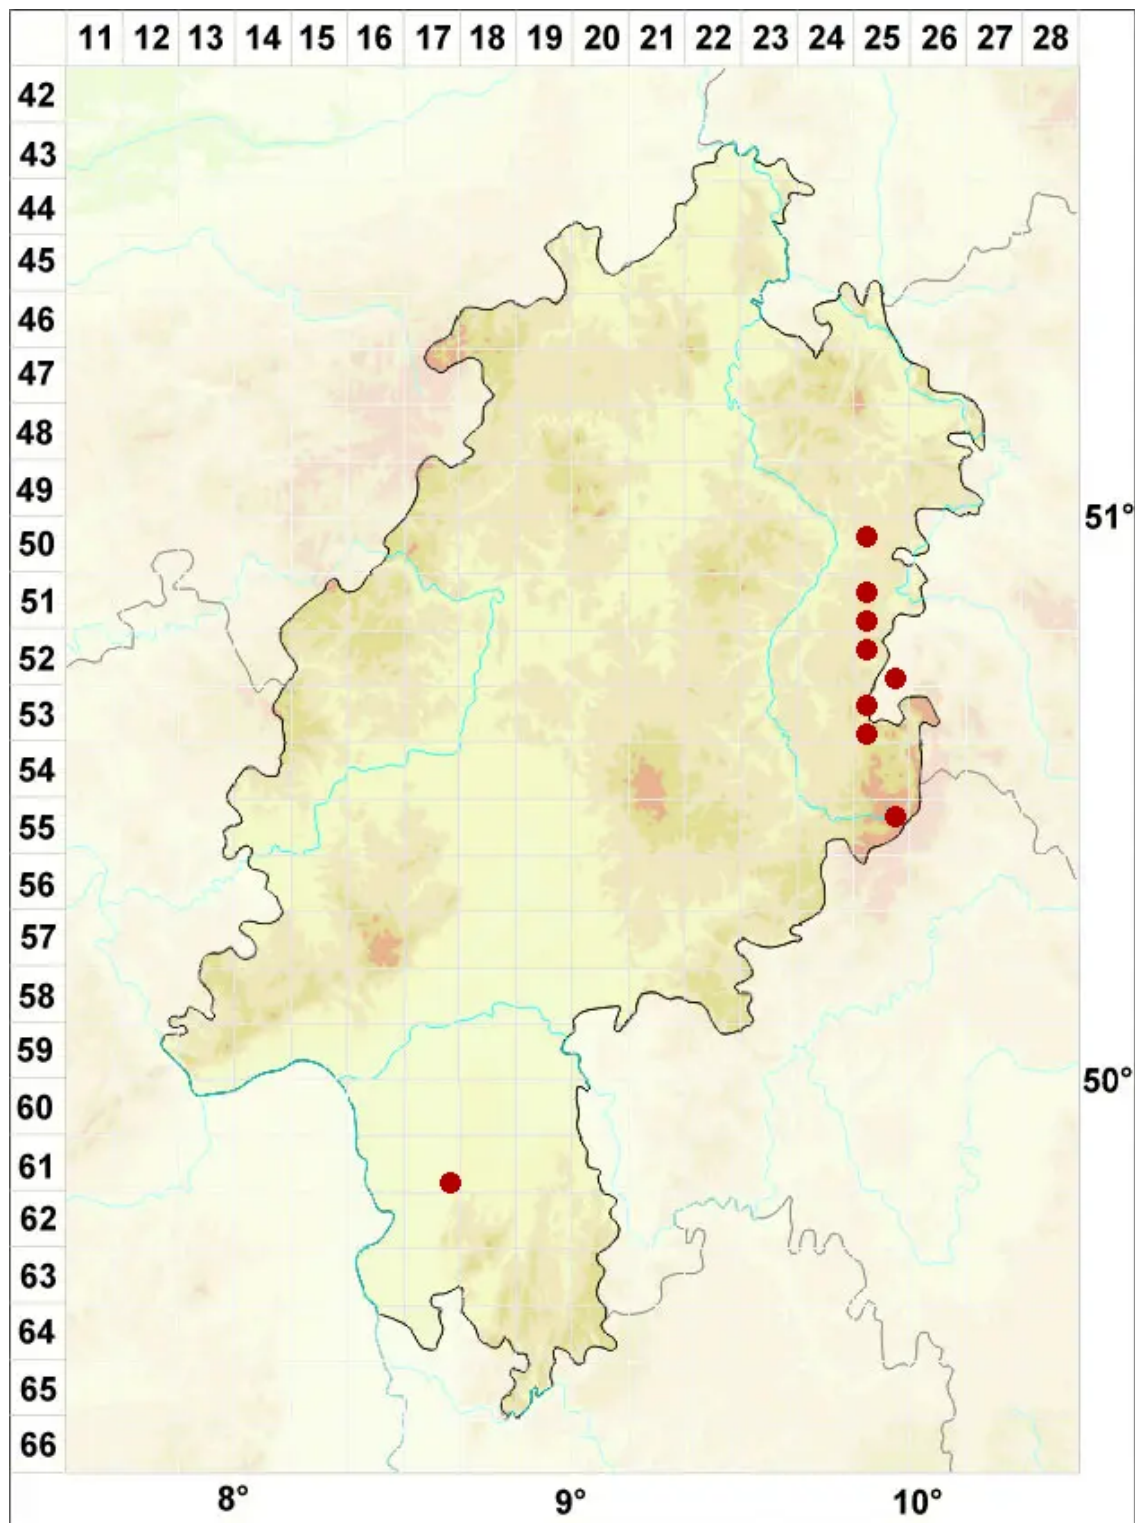

Cladonia subrangiformis L. Scriba ex Sandst.

Rentier-Säulenflechte

Legende:

Symbole:

Ausgefülltes Symbol:
Zeitraum von 1980 bis heute (Aktuelle Angabe)

Leeres Symbol:
Zeitraum vor 1980 (Altangabe)

Quadrat: Herbarbeleg