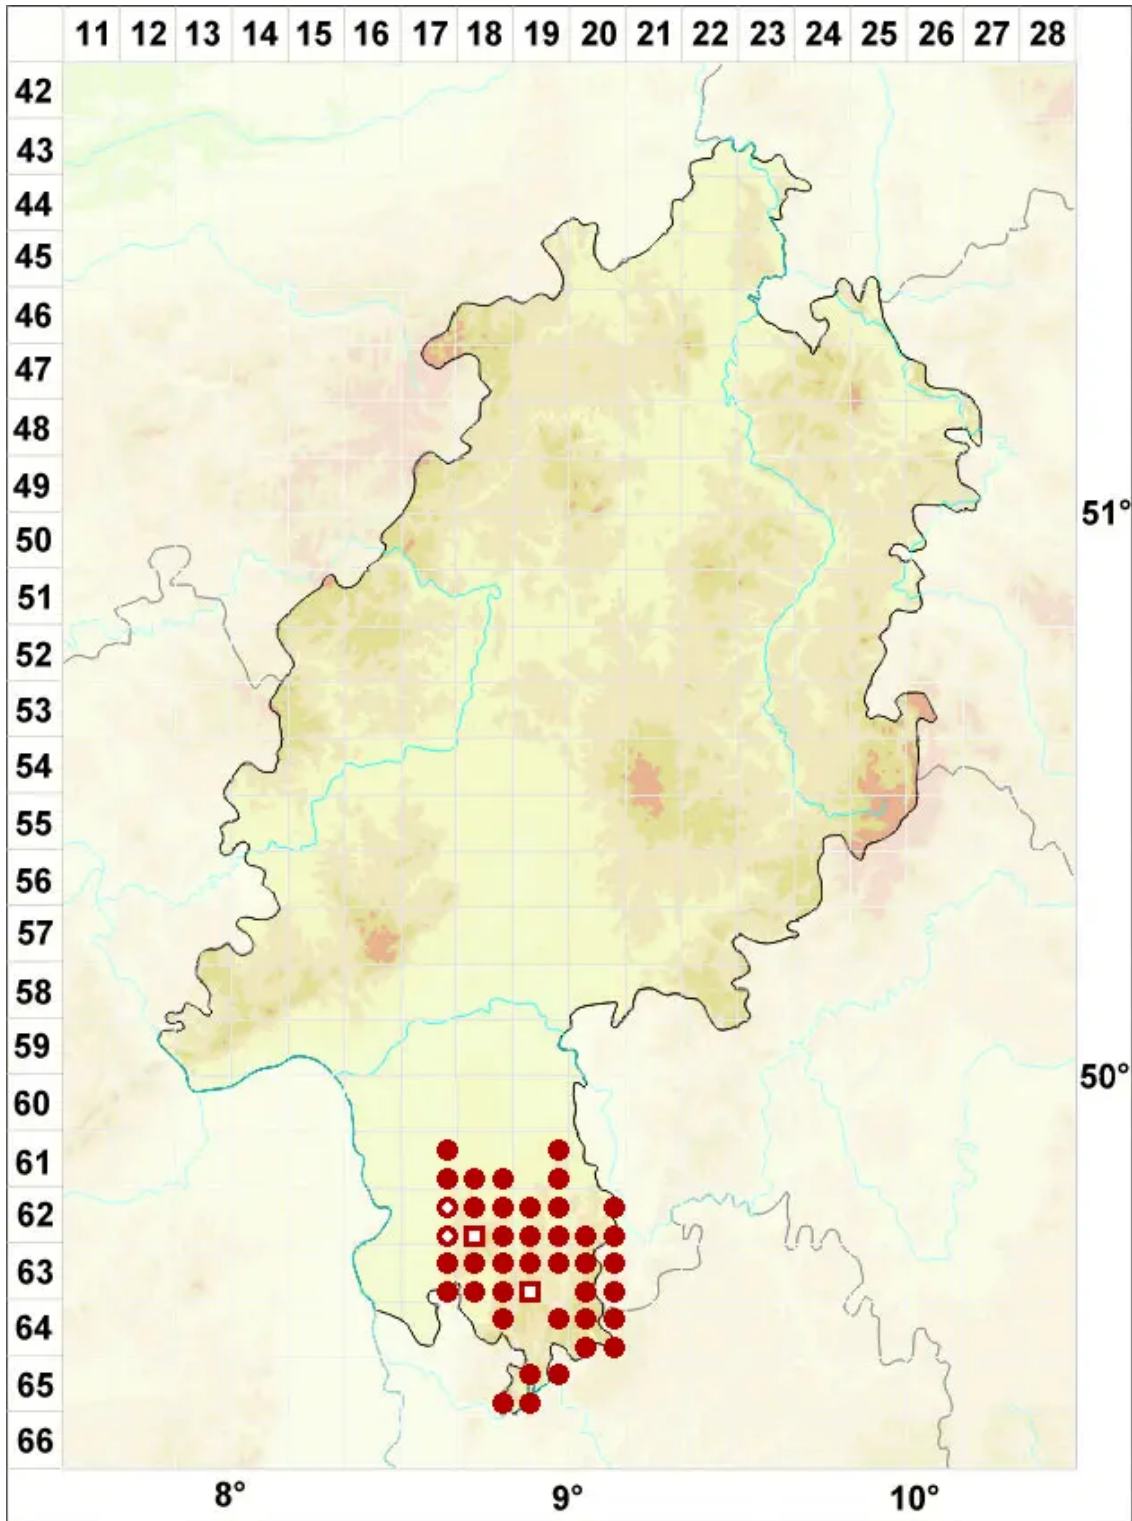

# Cladonia furcata subsp. furcata (Huds.) Schrad.

Legende:

- Symbole:**
- Ausgefülltes Symbol:  
Zeitraum von 1980 bis heute (Aktuelle Angabe)
  - Leeres Symbol:  
Zeitraum vor 1980 (Altangabe)
  - Quadrat: Herbarbeleg