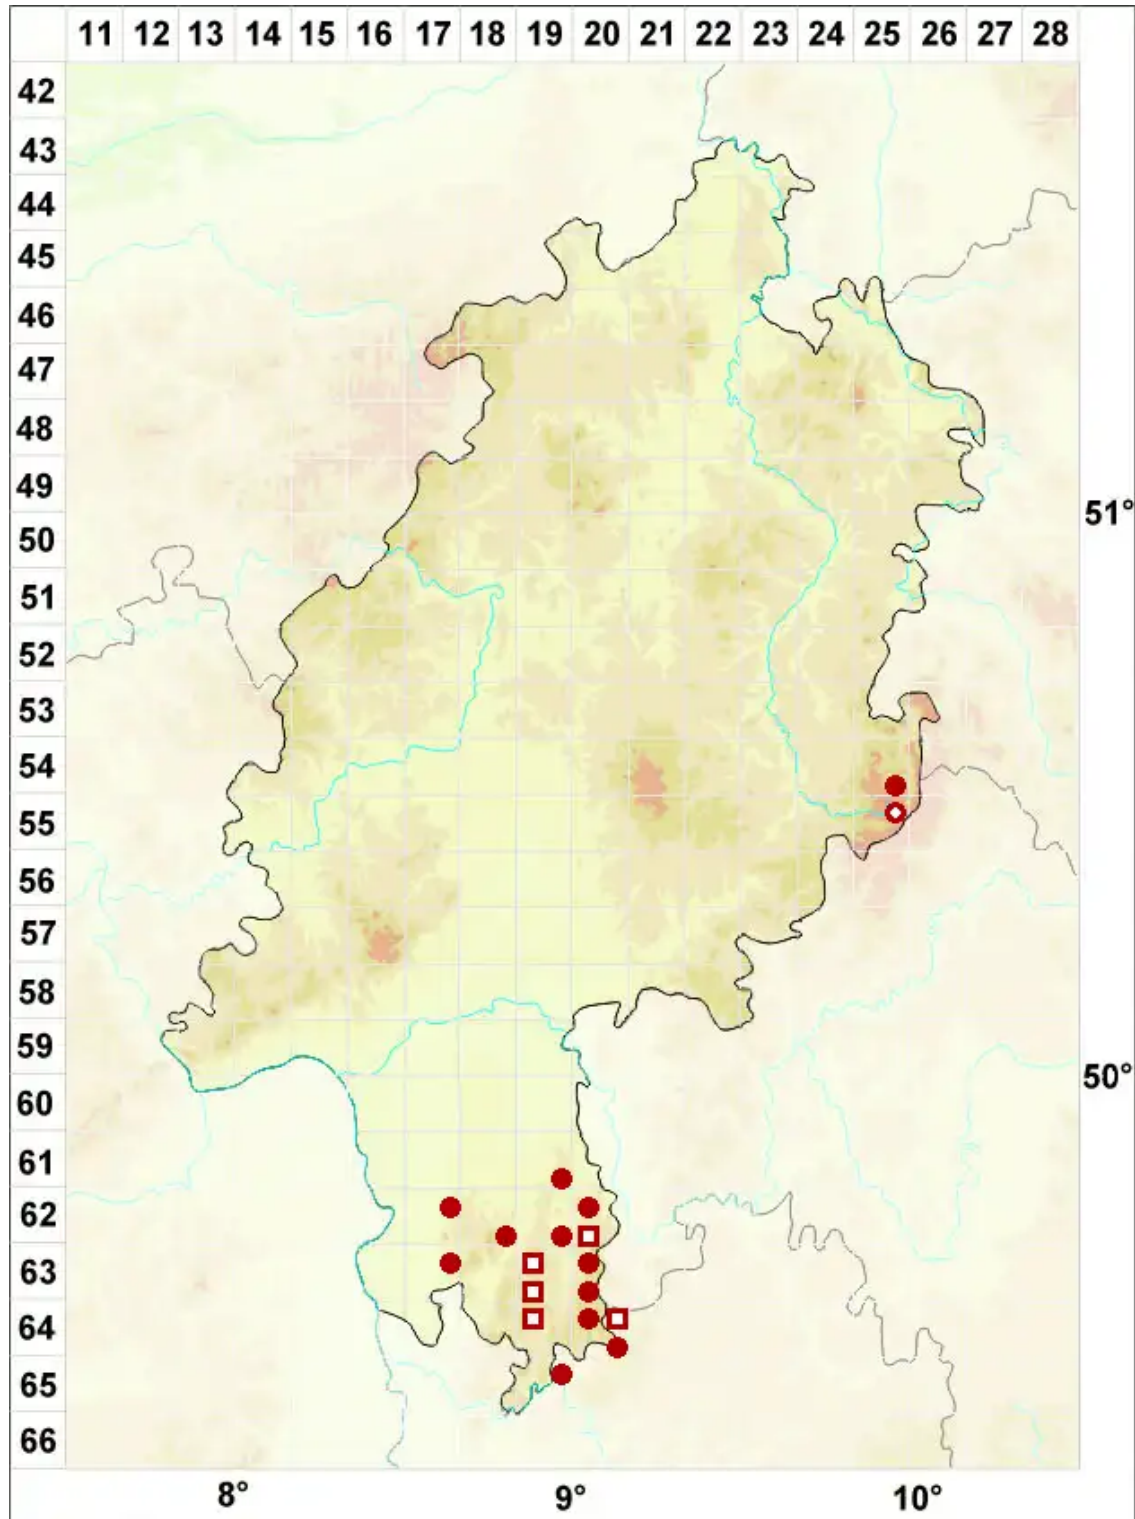

Cladonia glauca Flörke

Blaugrüne Säulenflechte

Legende:

- Symbole:**
Ausgefülltes Symbol:
Zeitraum von 1980 bis heute (Aktuelle Angabe)
Leeres Symbol:
Zeitraum vor 1980 (Altangabe)
Quadrat: Herbarbeleg