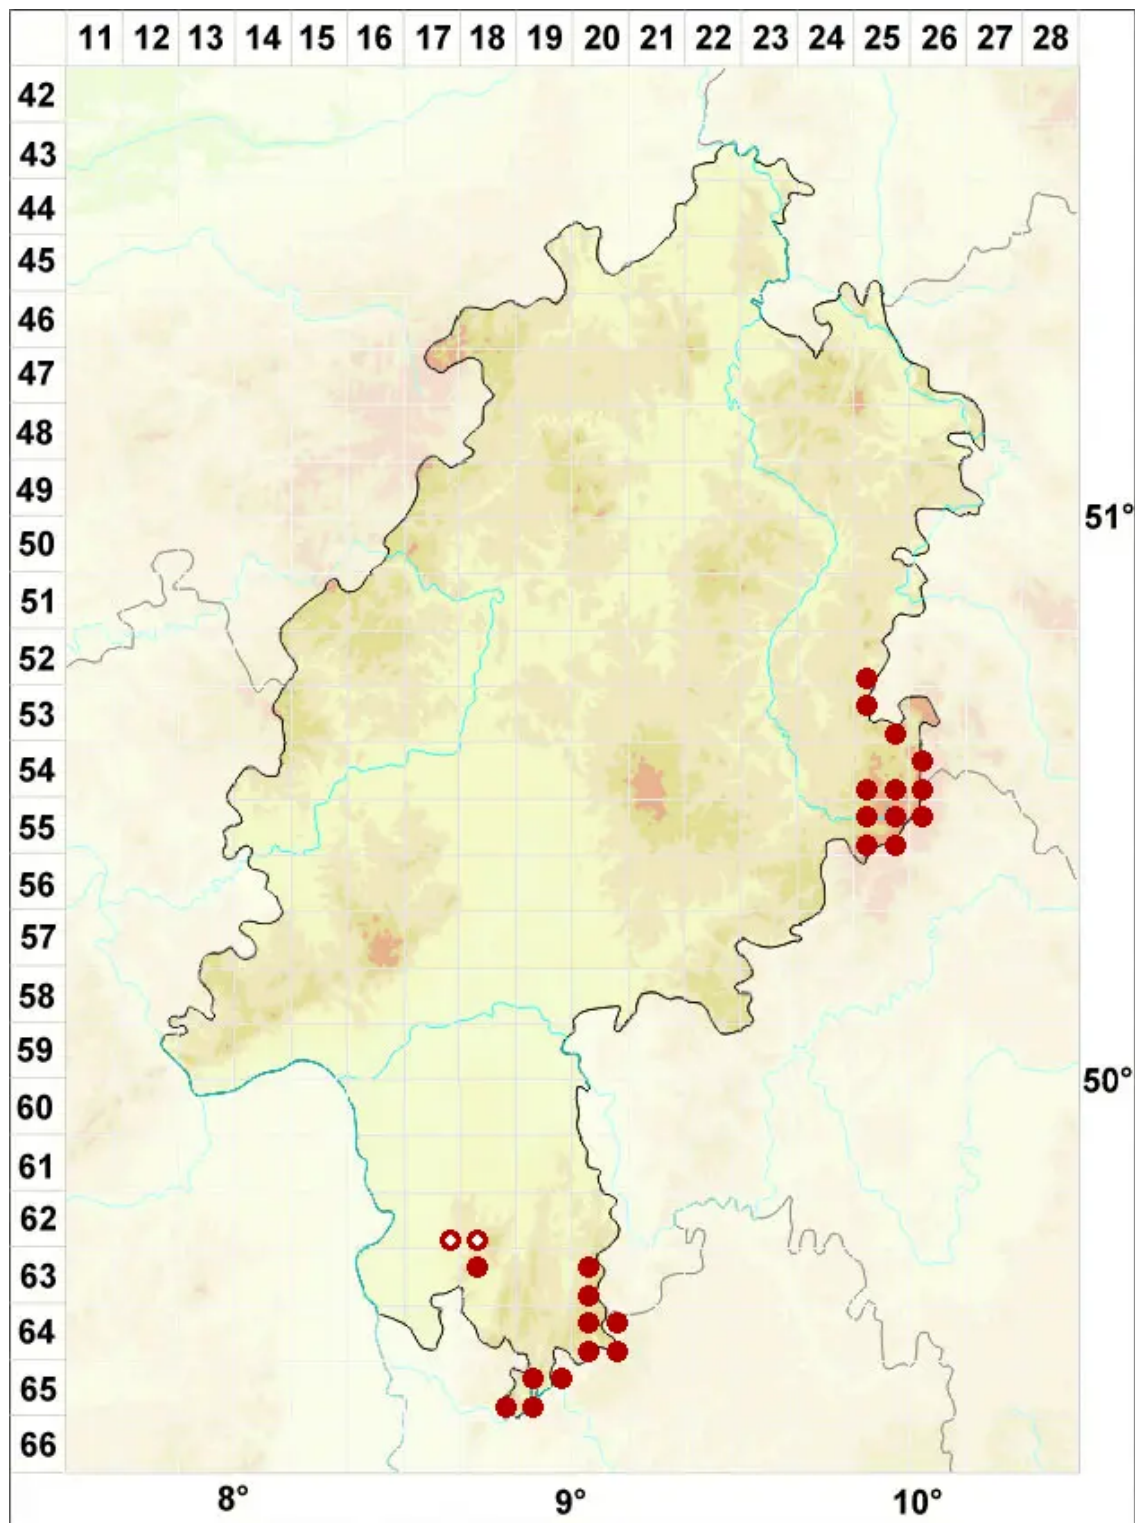

Cladonia gracilis (L.) Willd.

Legende:

Symbole:

Ausgefülltes Symbol:
Zeitraum von 1980 bis heute (Aktuelle Angabe)

Leeres Symbol:
Zeitraum vor 1980 (Altangabe)

Quadrat: Herbarbeleg