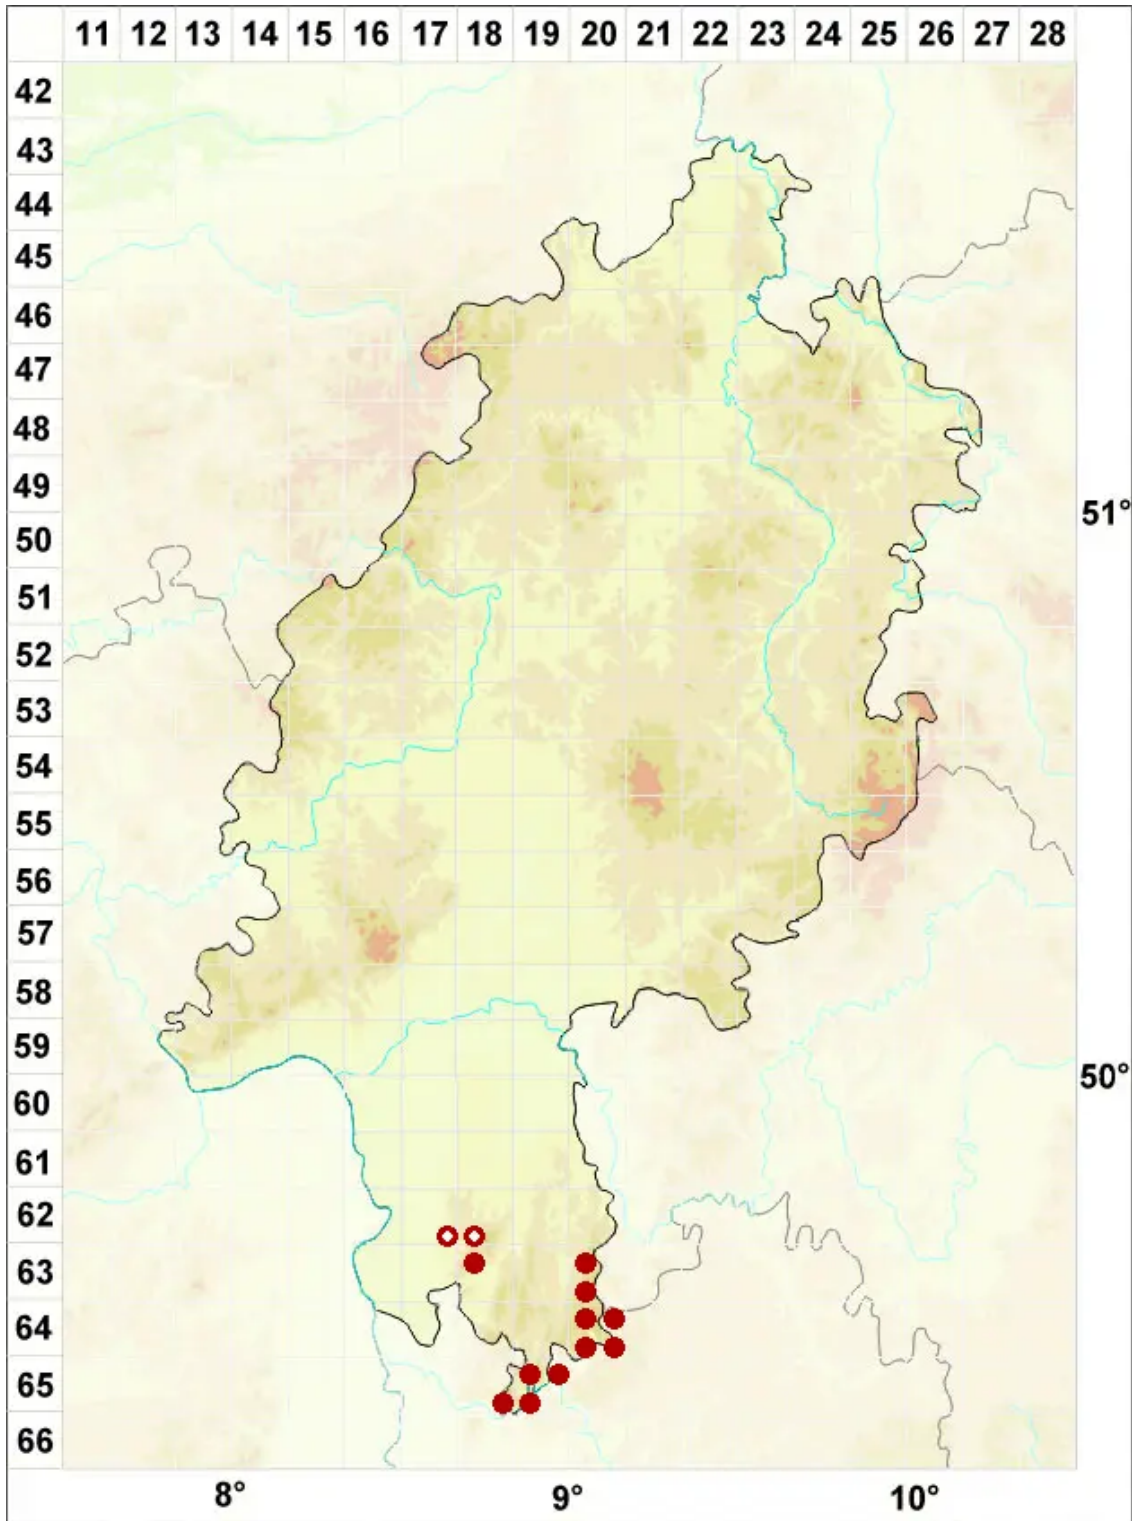

Cladonia gracilis subsp. gracilis (L.) Willd.

Schlanke Becherflechte

Legende:

Symbole:

Ausgefülltes Symbol:
Zeitraum von 1980 bis heute (Aktuelle Angabe)

Leeres Symbol:
Zeitraum vor 1980 (Altangabe)

Quadrat: Herbarbeleg