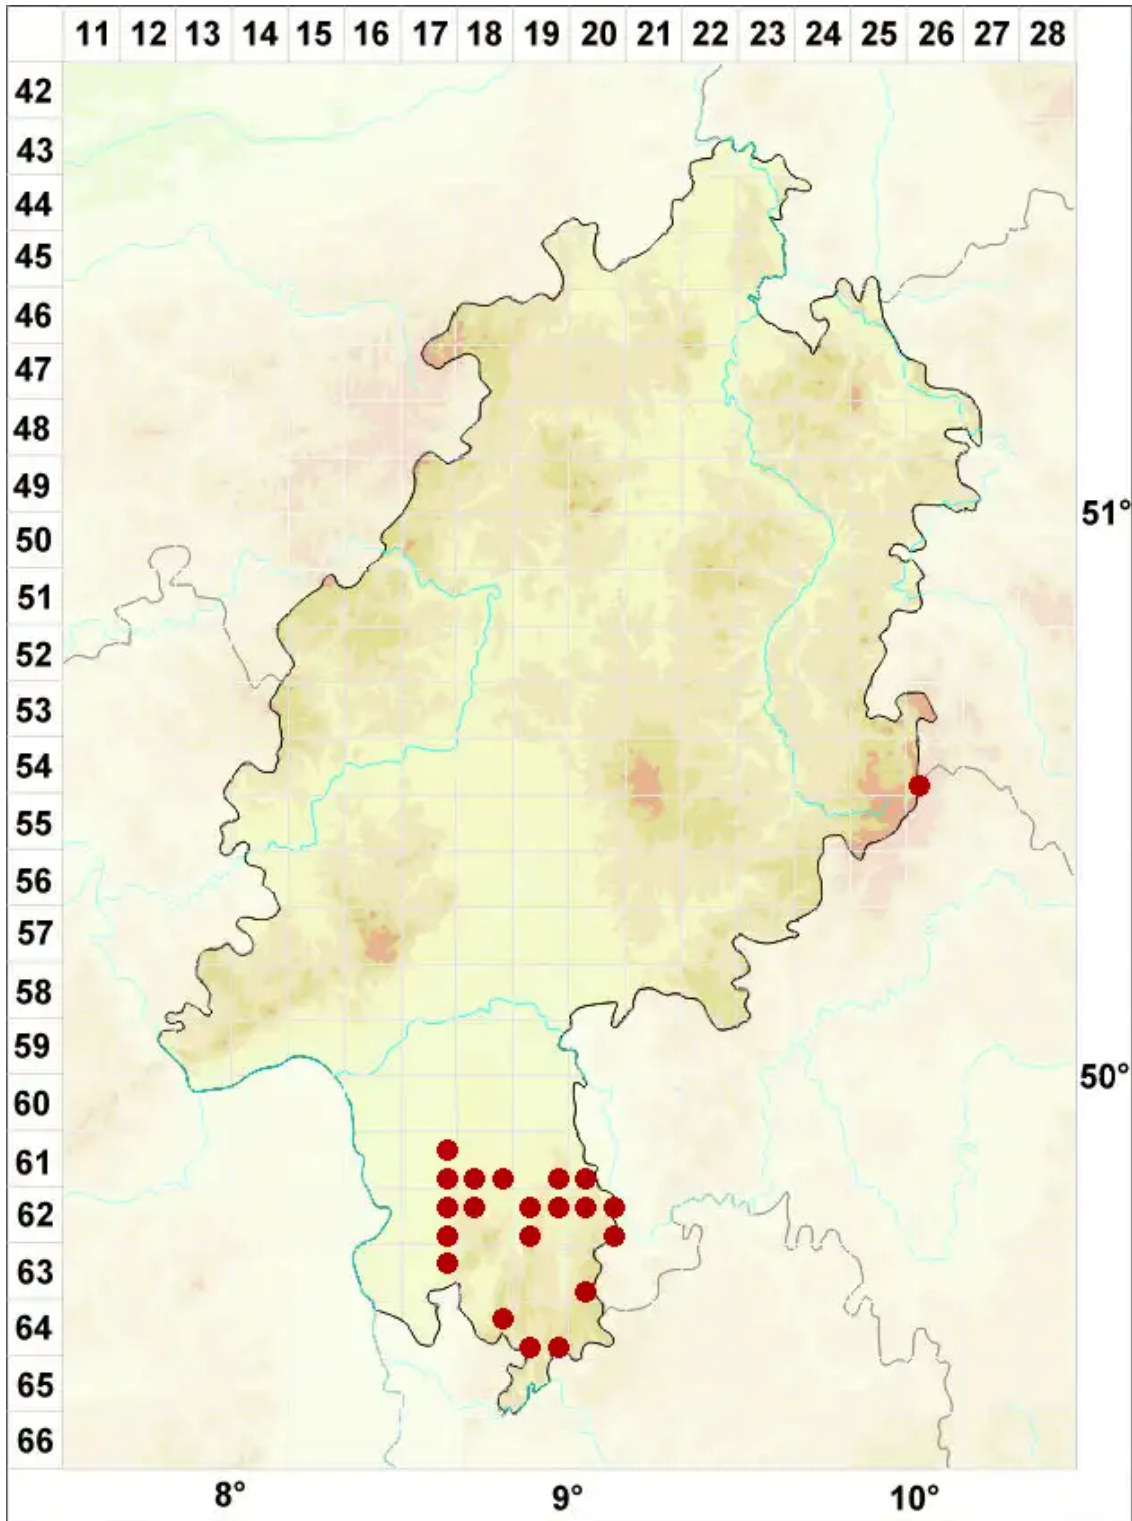

# Cladonia humilis (With.) J. R. Laundon

Niedrige Becherflechte

Legende:

**Symbole:**

Ausgefülltes Symbol:  
Zeitraum von 1980 bis heute (Aktuelle Angabe)

Leeres Symbol:  
Zeitraum vor 1980 (Altangabe)

Quadrat: Herbarbeleg