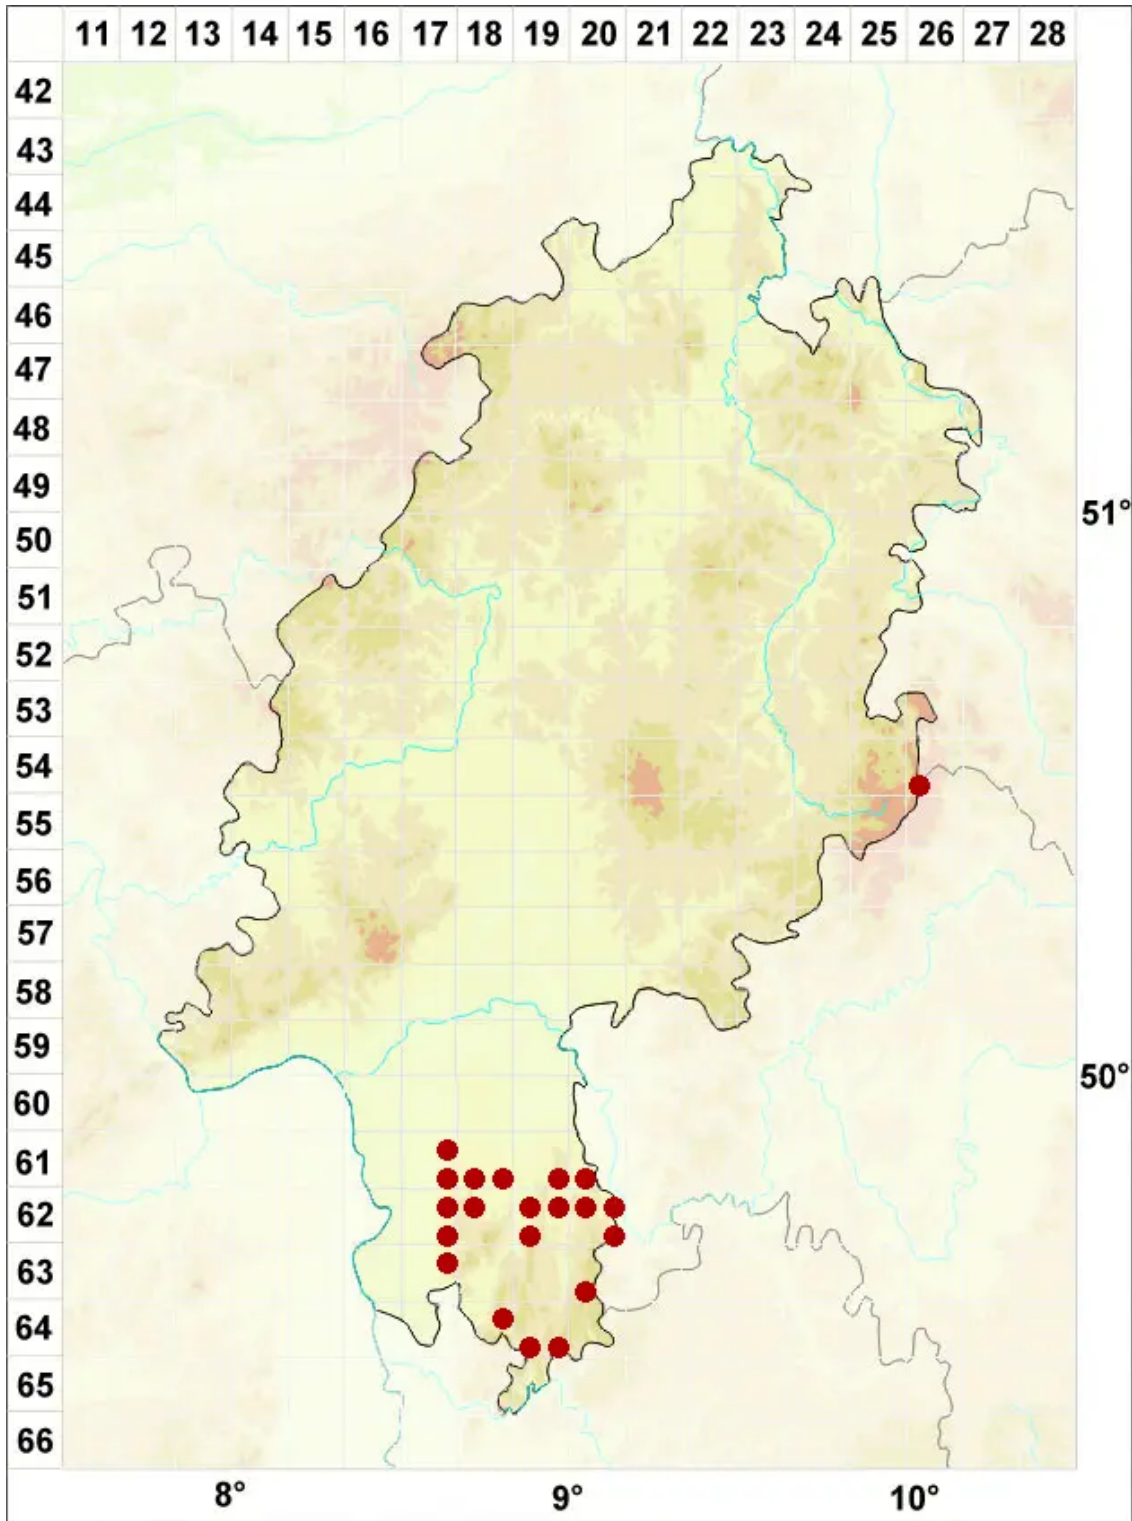

Cladonia humilis (With.) J. R. Laundon

Niedrige Becherflechte

Legende:

Symbole:
Ausgefülltes Symbol:
Zeitraum von 1980 bis heute (Aktuelle Angabe)
Leeres Symbol:
Zeitraum vor 1980 (Altangabe)
Quadrat: Herbarbeleg