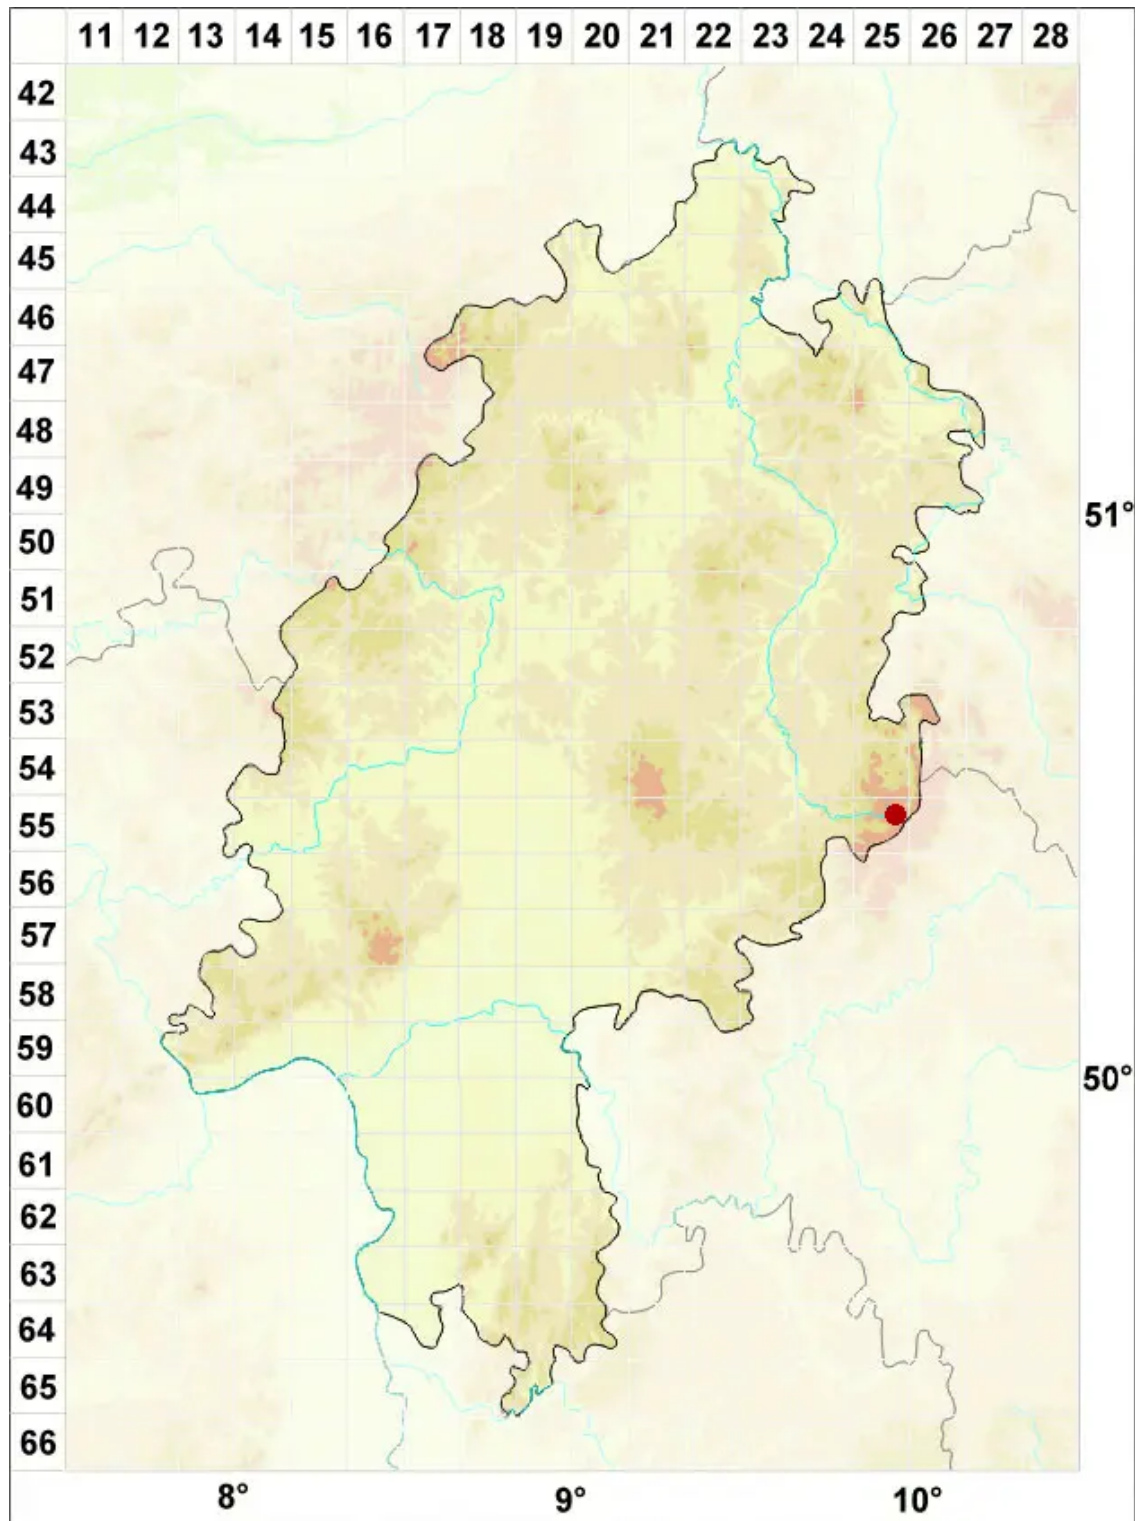

Cladonia incrassata Flörke

Torf-Scharlachflechte

Legende:

- Symbole:**
- Ausgefülltes Symbol:
Zeitraum von 1980 bis heute (Aktuelle Angabe)
 - Leeres Symbol:
Zeitraum vor 1980 (Altangabe)
 - Quadrat: Herbarbeleg