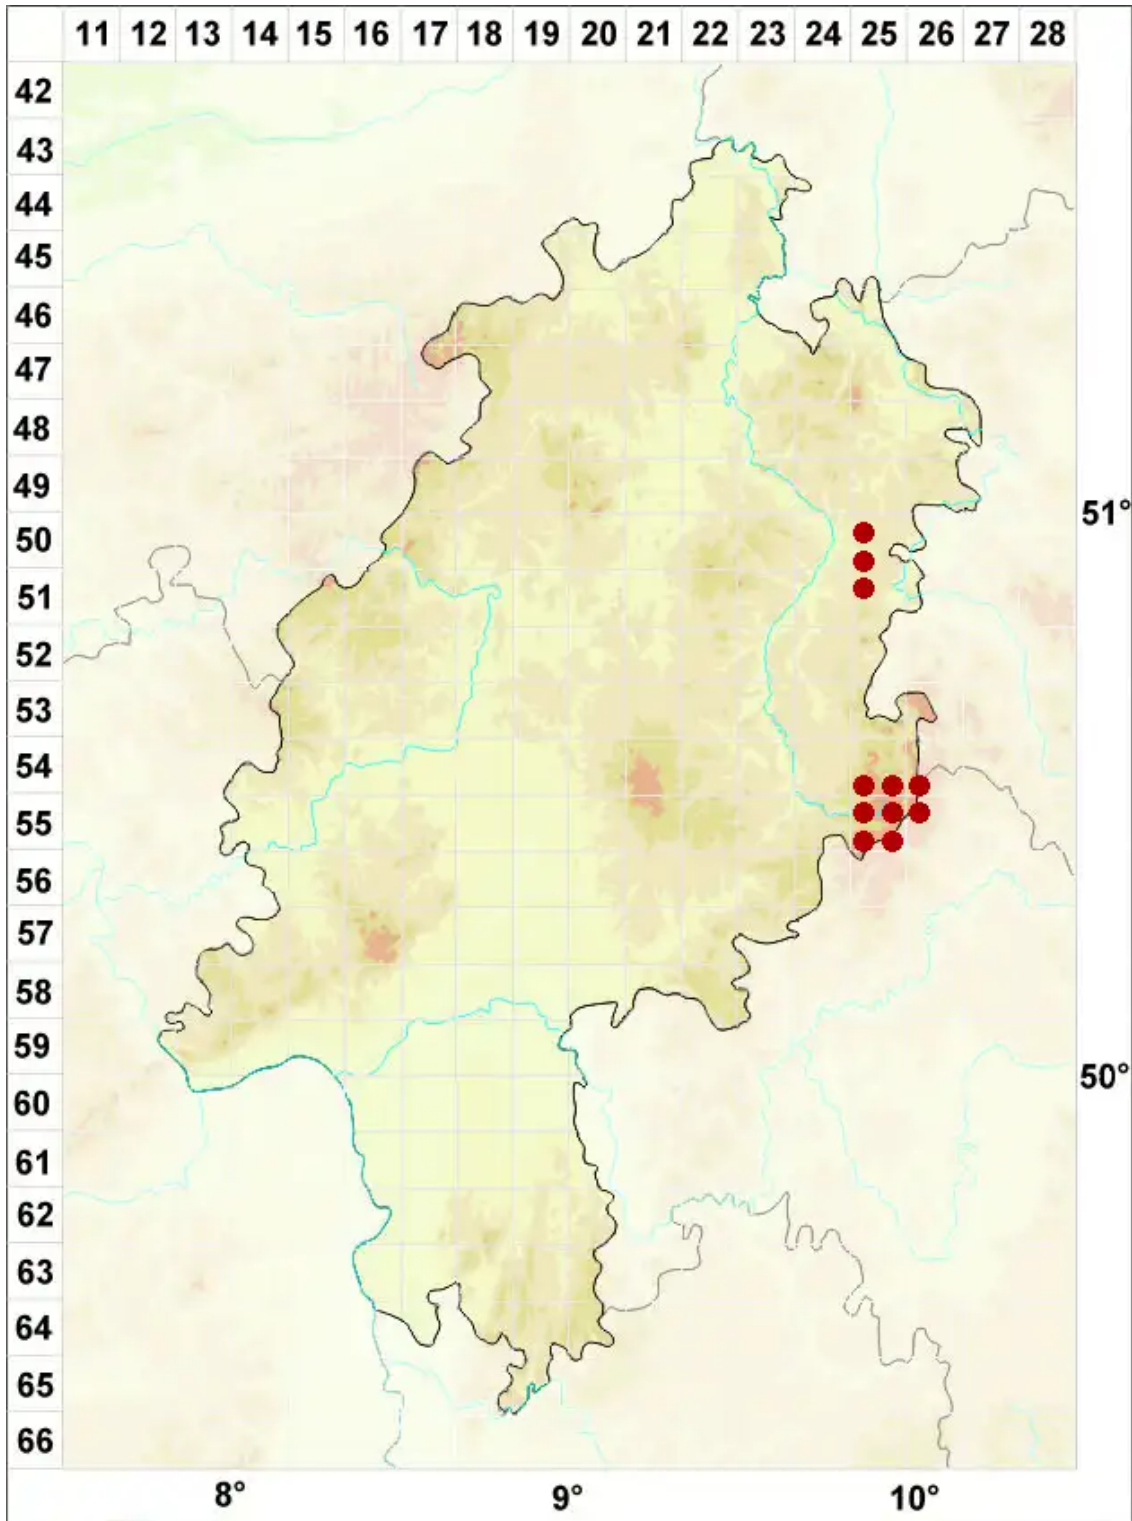

Cladonia macilenta agg.

Legende:

Symbole:

Ausgefülltes Symbol:
Zeitraum von 1980 bis heute (Aktuelle Angabe)

Leeres Symbol:
Zeitraum vor 1980 (Altangabe)

Quadrat: Herbarbeleg