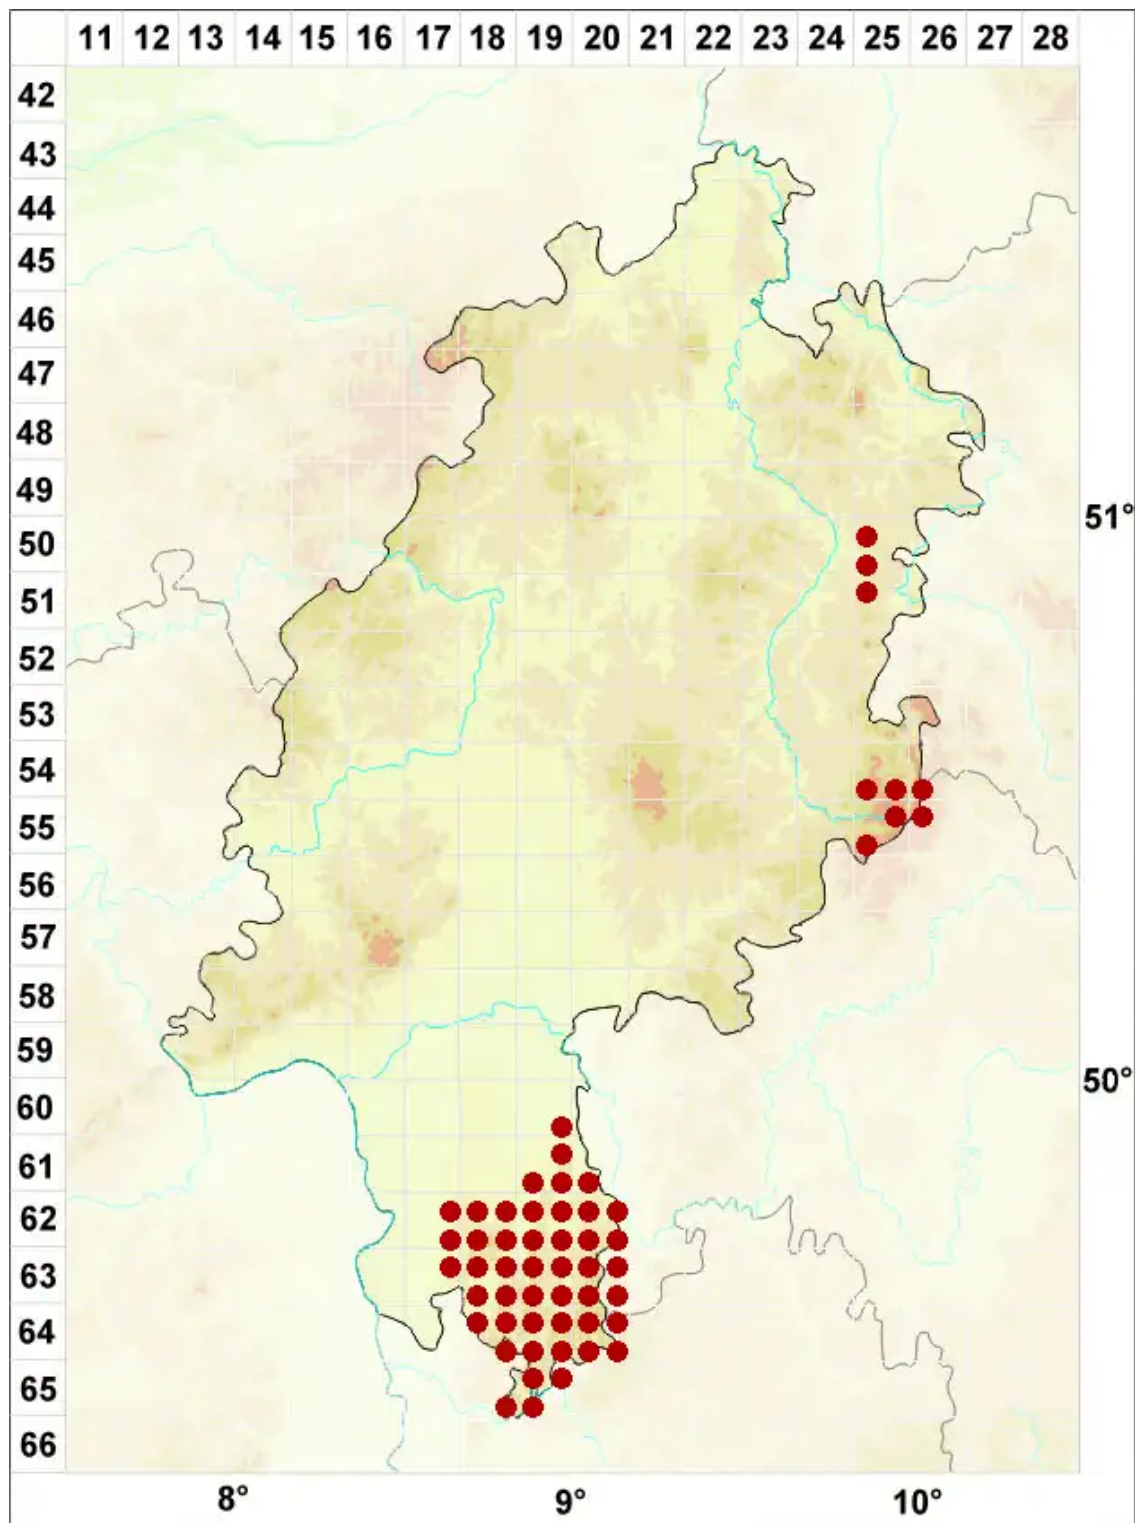

Cladonia macilenta Hoffm.

Schlanke Scharlachflechte

Legende:

Symbole:

Ausgefülltes Symbol:
Zeitraum von 1980 bis heute (Aktuelle Angabe)

Leeres Symbol:
Zeitraum vor 1980 (Altangabe)

Quadrat: Herbarbeleg