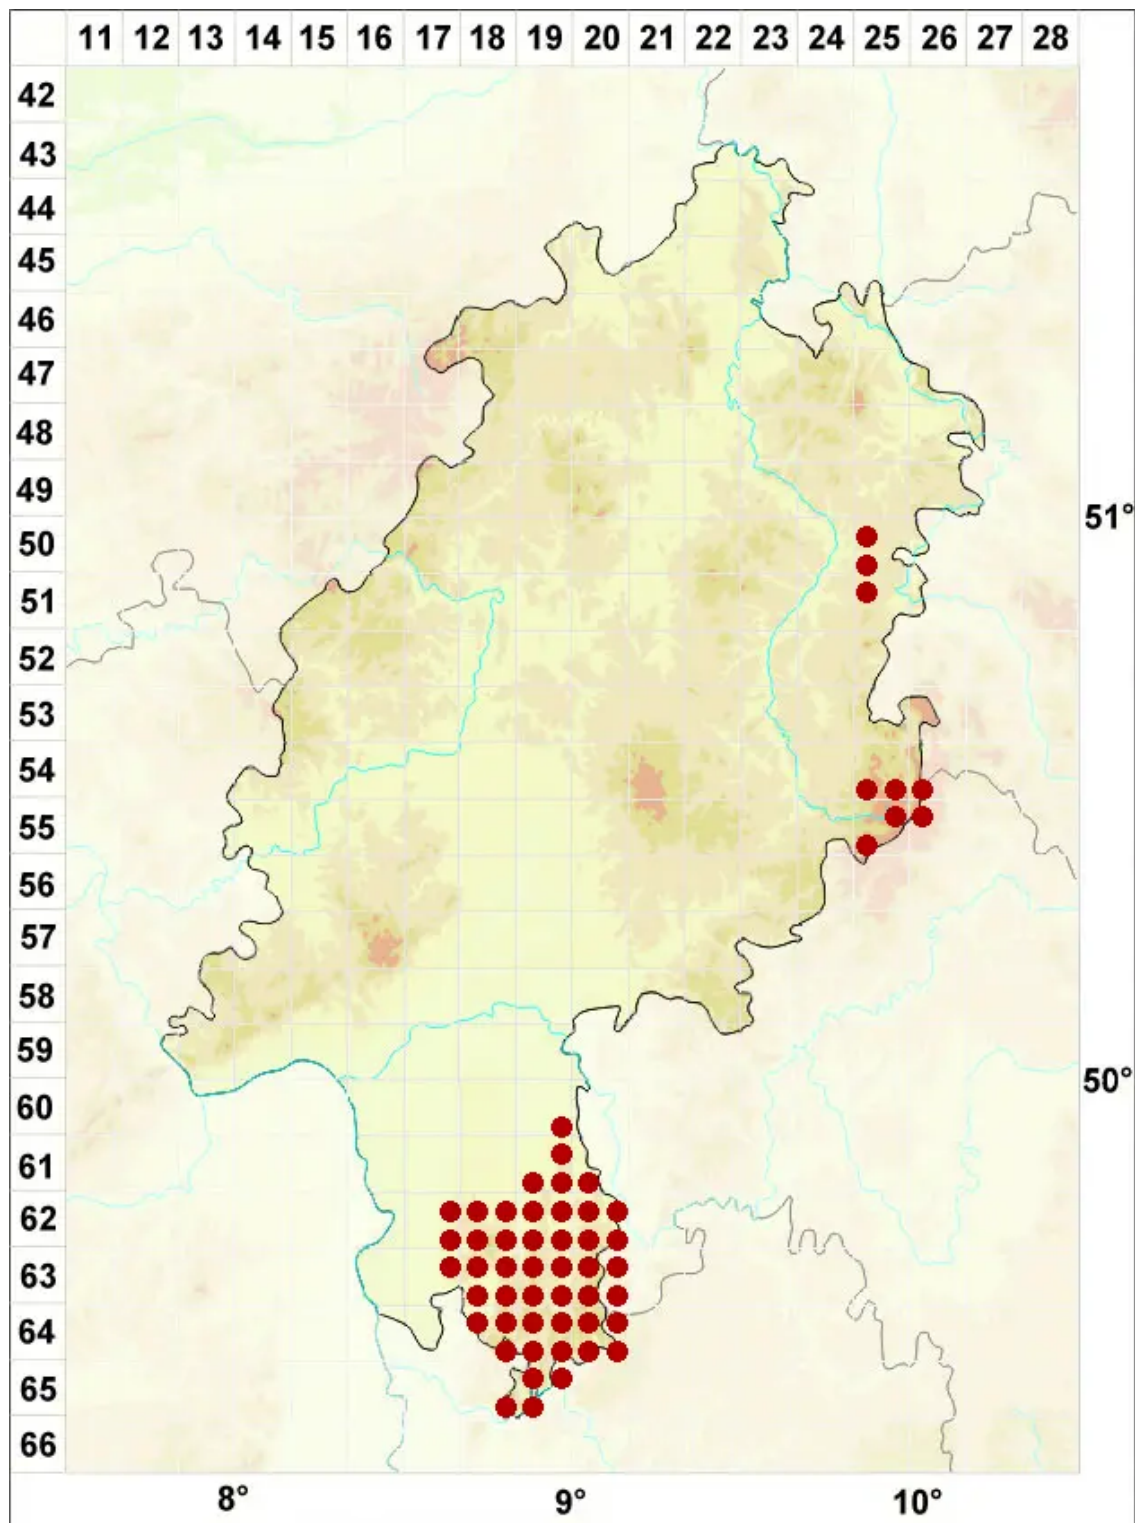

Cladonia macilenta Hoffm.

Schlanke Scharlachflechte

Legende:

Symbole:

Ausgefülltes Symbol:
Zeitraum von 1980 bis heute (Aktuelle Angabe)

Leeres Symbol:
Zeitraum vor 1980 (Altangabe)

Quadrat: Herbarbeleg