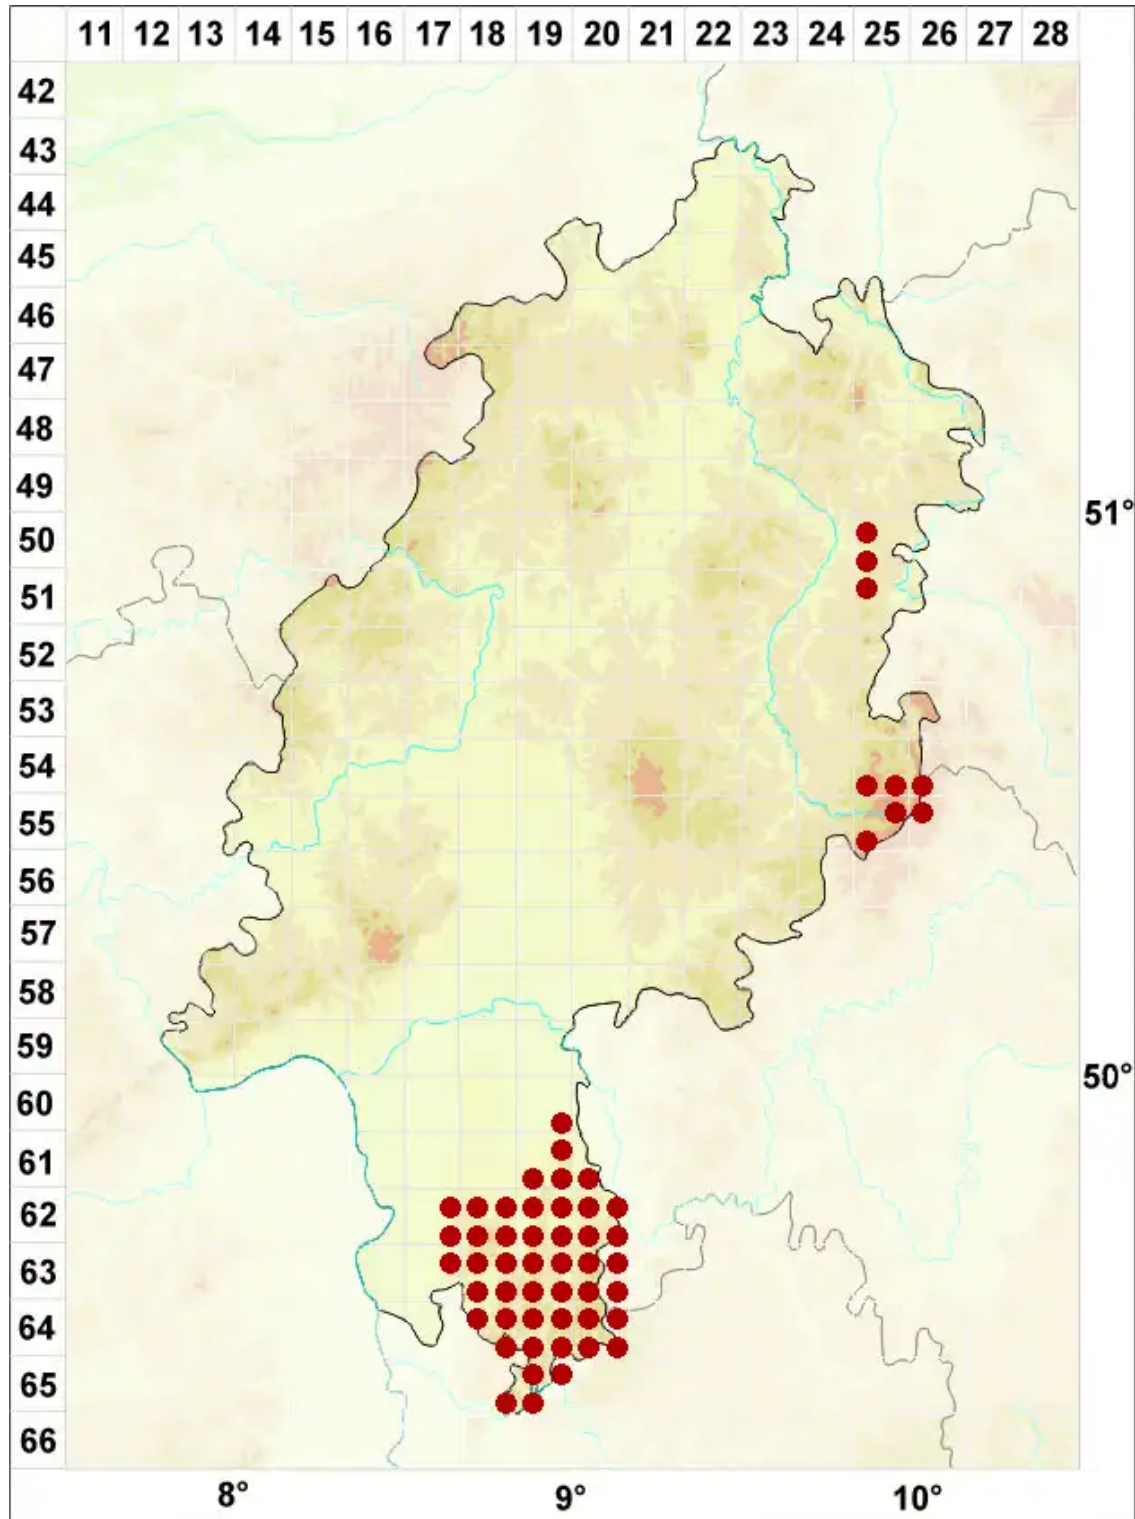

Cladonia macilenta Hoffm.

Schlanke Scharlachflechte

Legende:

- Symbole:**
- Ausgefülltes Symbol:
Zeitraum von 1980 bis heute (Aktuelle Angabe)
 - Leeres Symbol:
Zeitraum vor 1980 (Altangabe)
 - Quadrat: Herbarbeleg