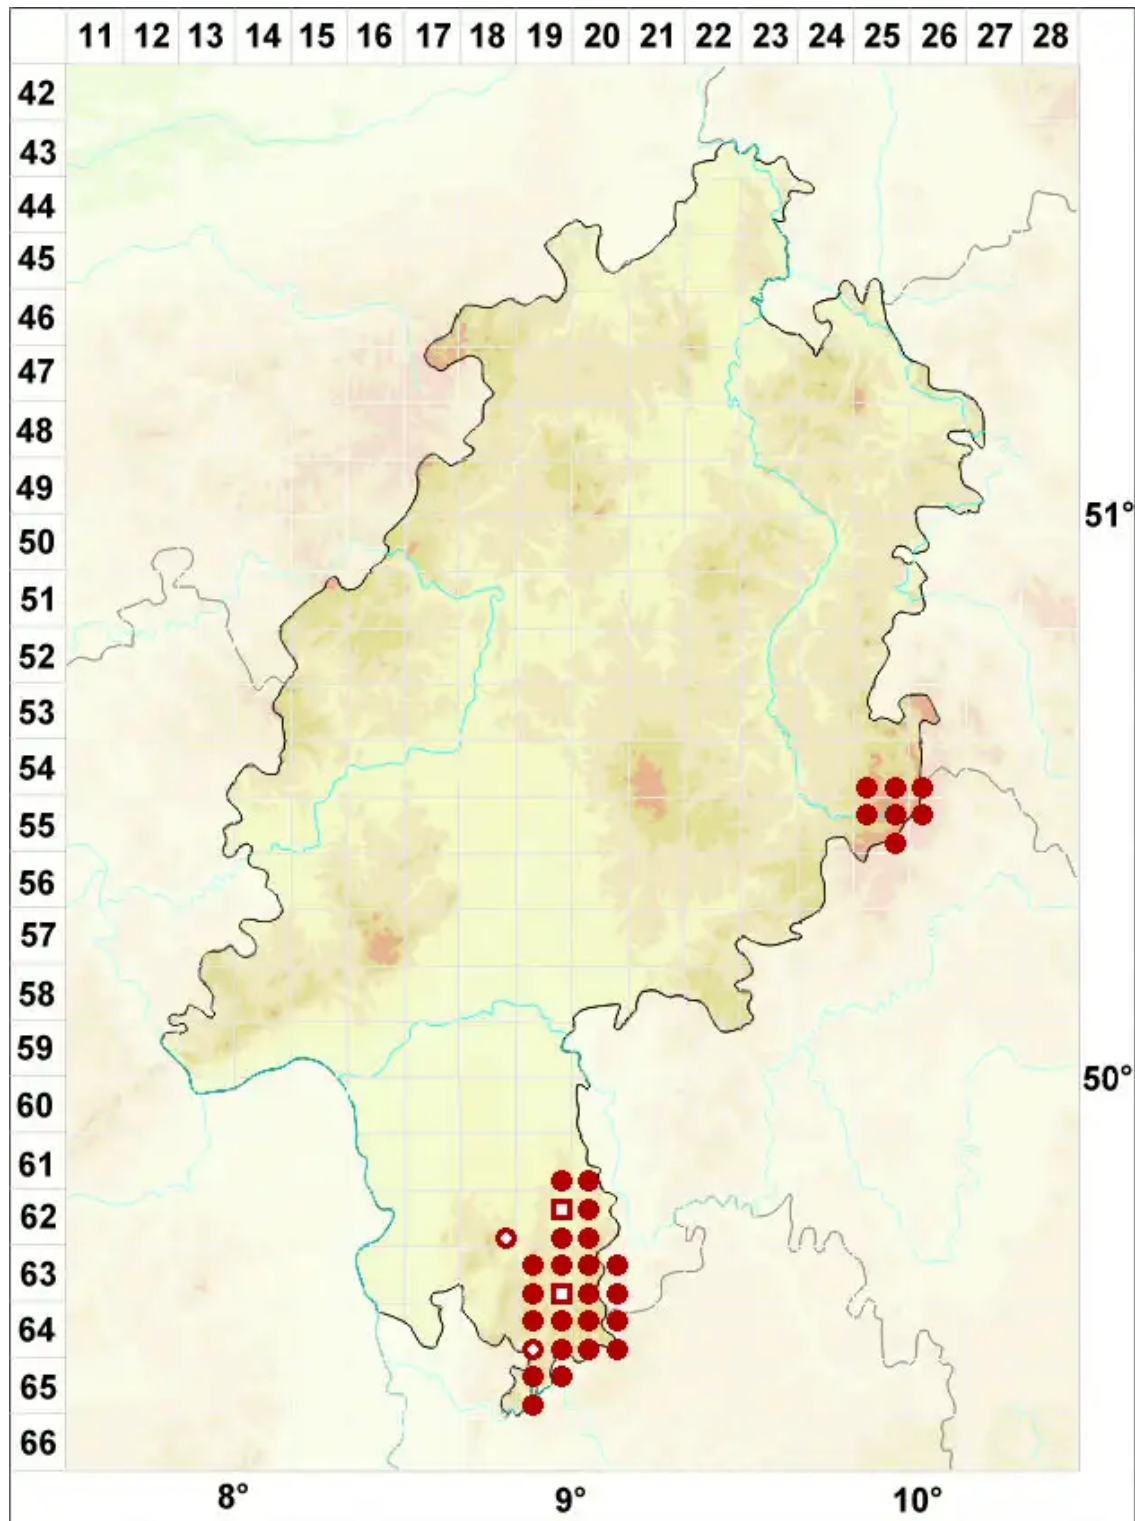

Cladonia floerkeana (Fr.) Flörke

Flörkes Scharlachflechte

Legende:

- Symbole:**
- Ausgefülltes Symbol:
Zeitraum von 1980 bis heute (Aktuelle Angabe)
 - Leeres Symbol:
Zeitraum vor 1980 (Altangabe)
 - Quadrat: Herbarbeleg