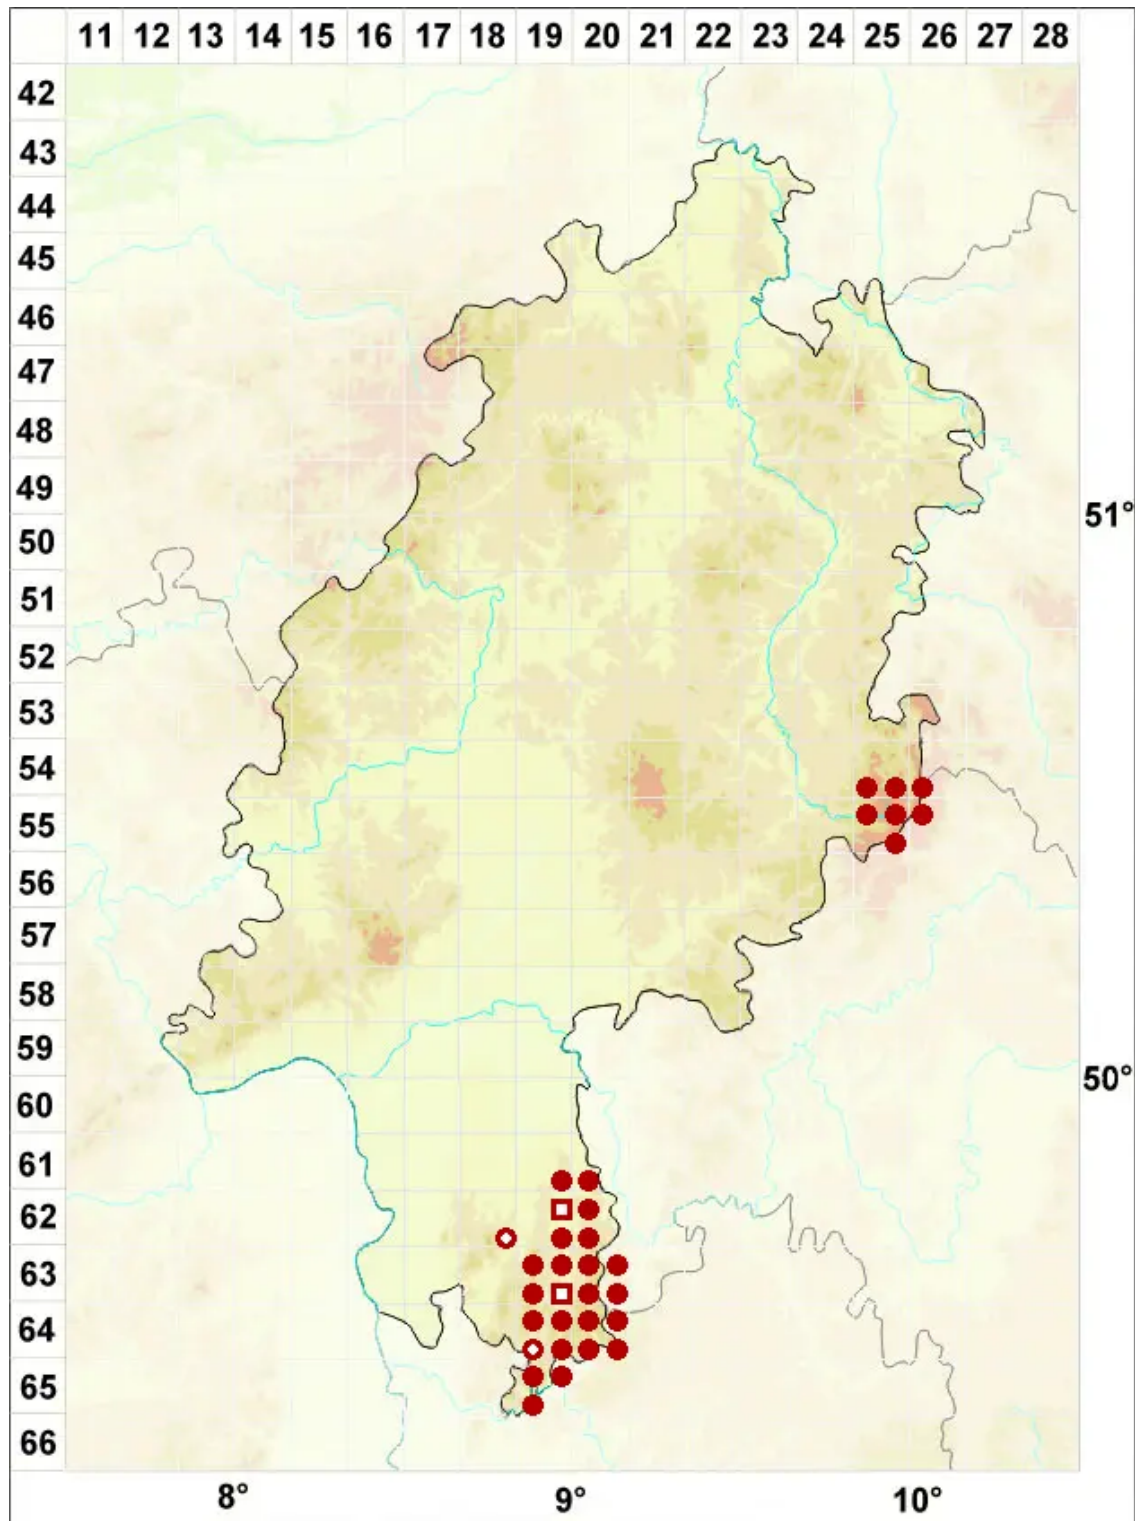

Cladonia floerkeana (Fr.) Flörke

Flörkes Scharlachflechte

Legende:

Symbole:

Ausgefülltes Symbol:
Zeitraum von 1980 bis heute (Aktuelle Angabe)

Leeres Symbol:
Zeitraum vor 1980 (Altangabe)

Quadrat: Herbarbeleg