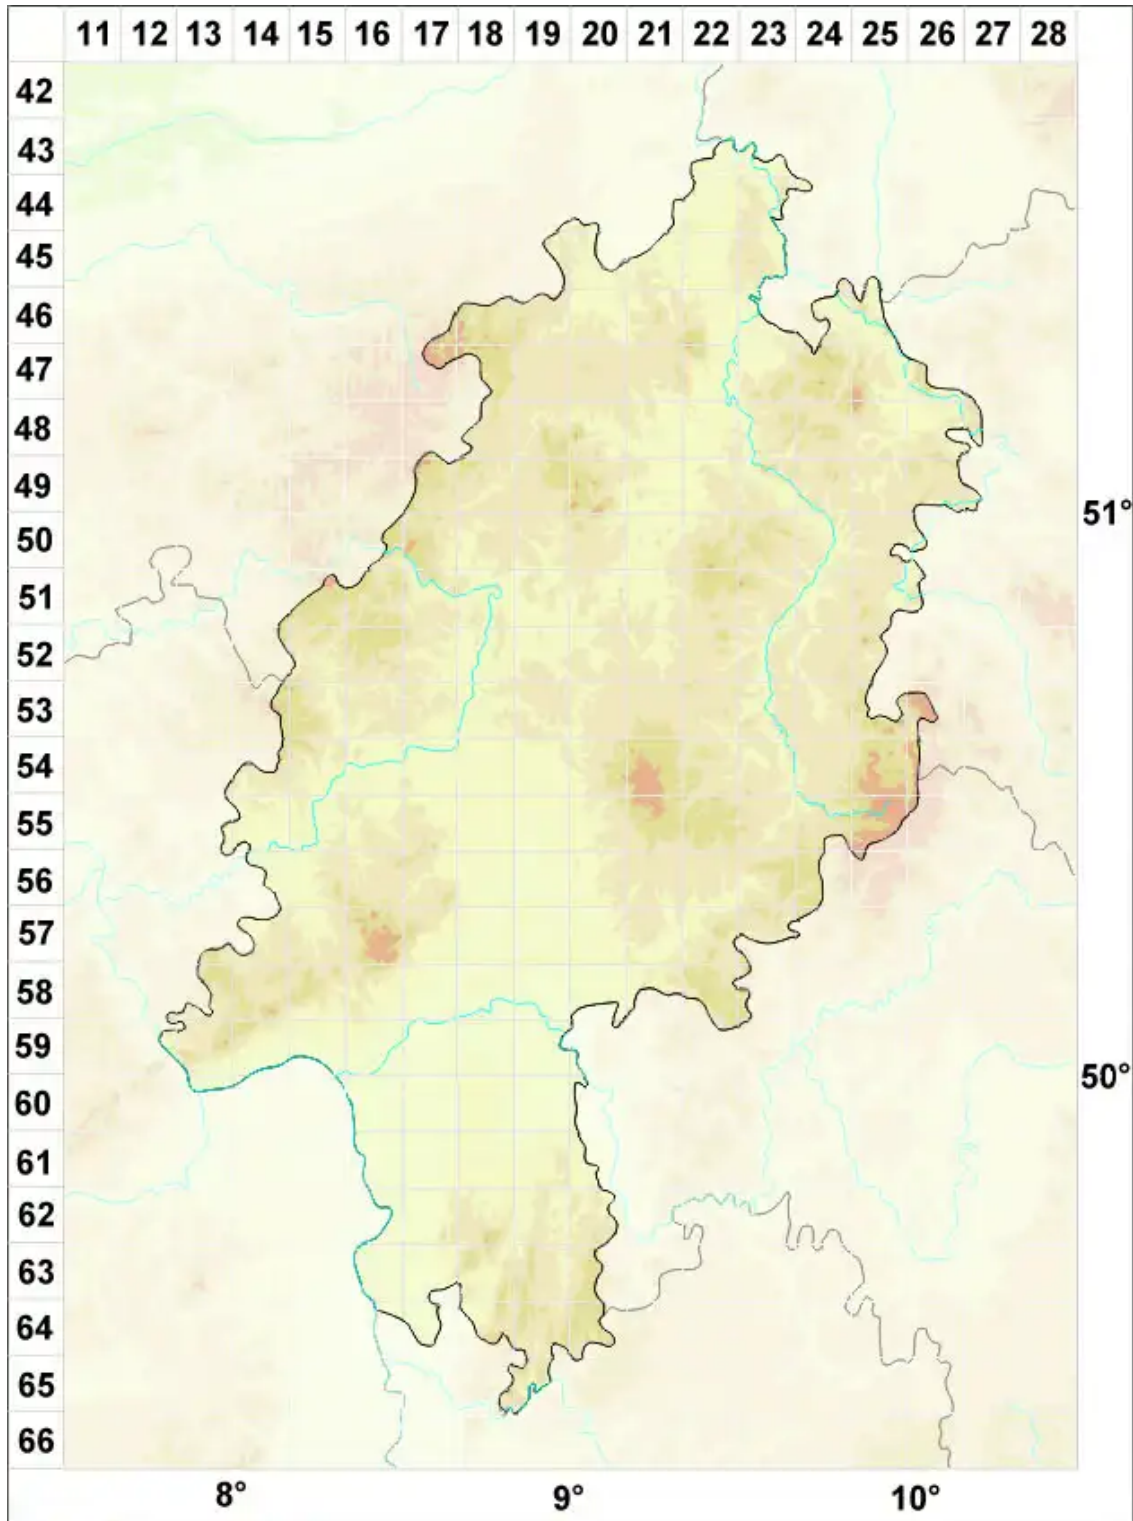

Cladonia macroceras (Delise) Ahti

Langhorn-Säulenflechte

Legende:

Symbole:

Ausgefülltes Symbol:
Zeitraum von 1980 bis heute (Aktuelle Angabe)

Leeres Symbol:
Zeitraum vor 1980 (Altangabe)

Quadrat: Herbarbeleg