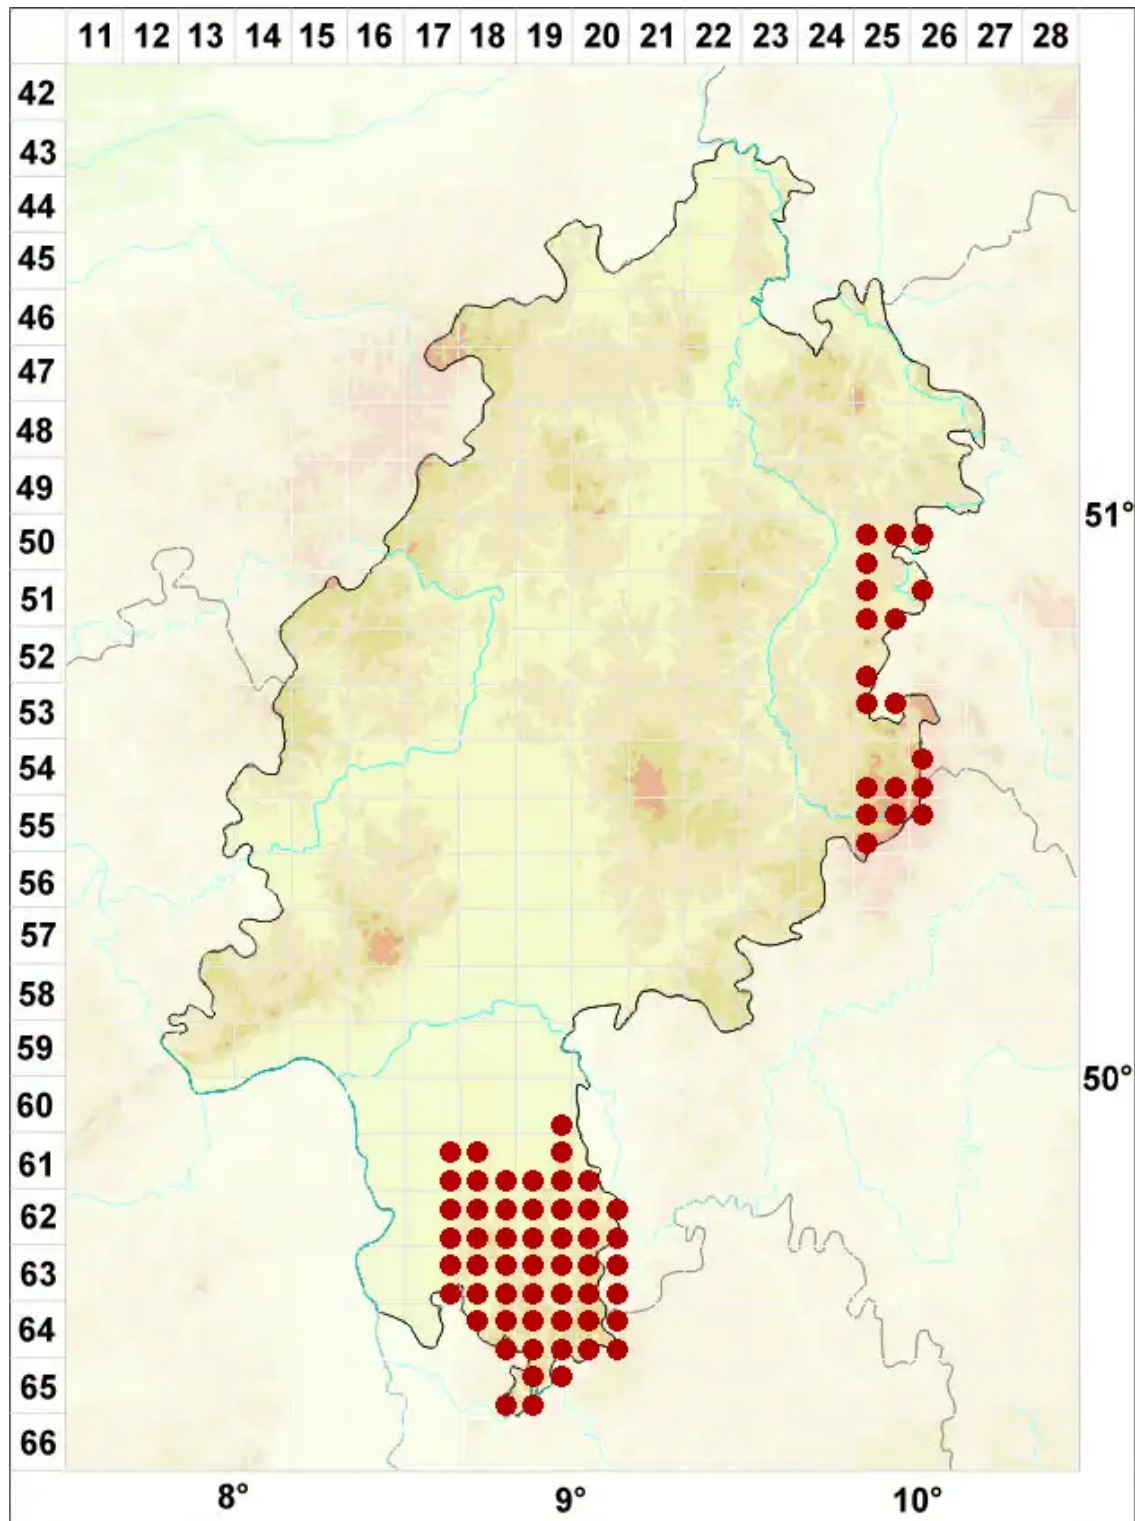

Cladonia fimbriata (L.) Fr.

Trompeten-Becherflechte, Pokal-Becherflechte

Legende:

- Symbole:**
- Ausgefülltes Symbol:
Zeitraum von 1980 bis heute (Aktuelle Angabe)
 - Leeres Symbol:
Zeitraum vor 1980 (Altangabe)
 - Quadrat: Herbarbeleg