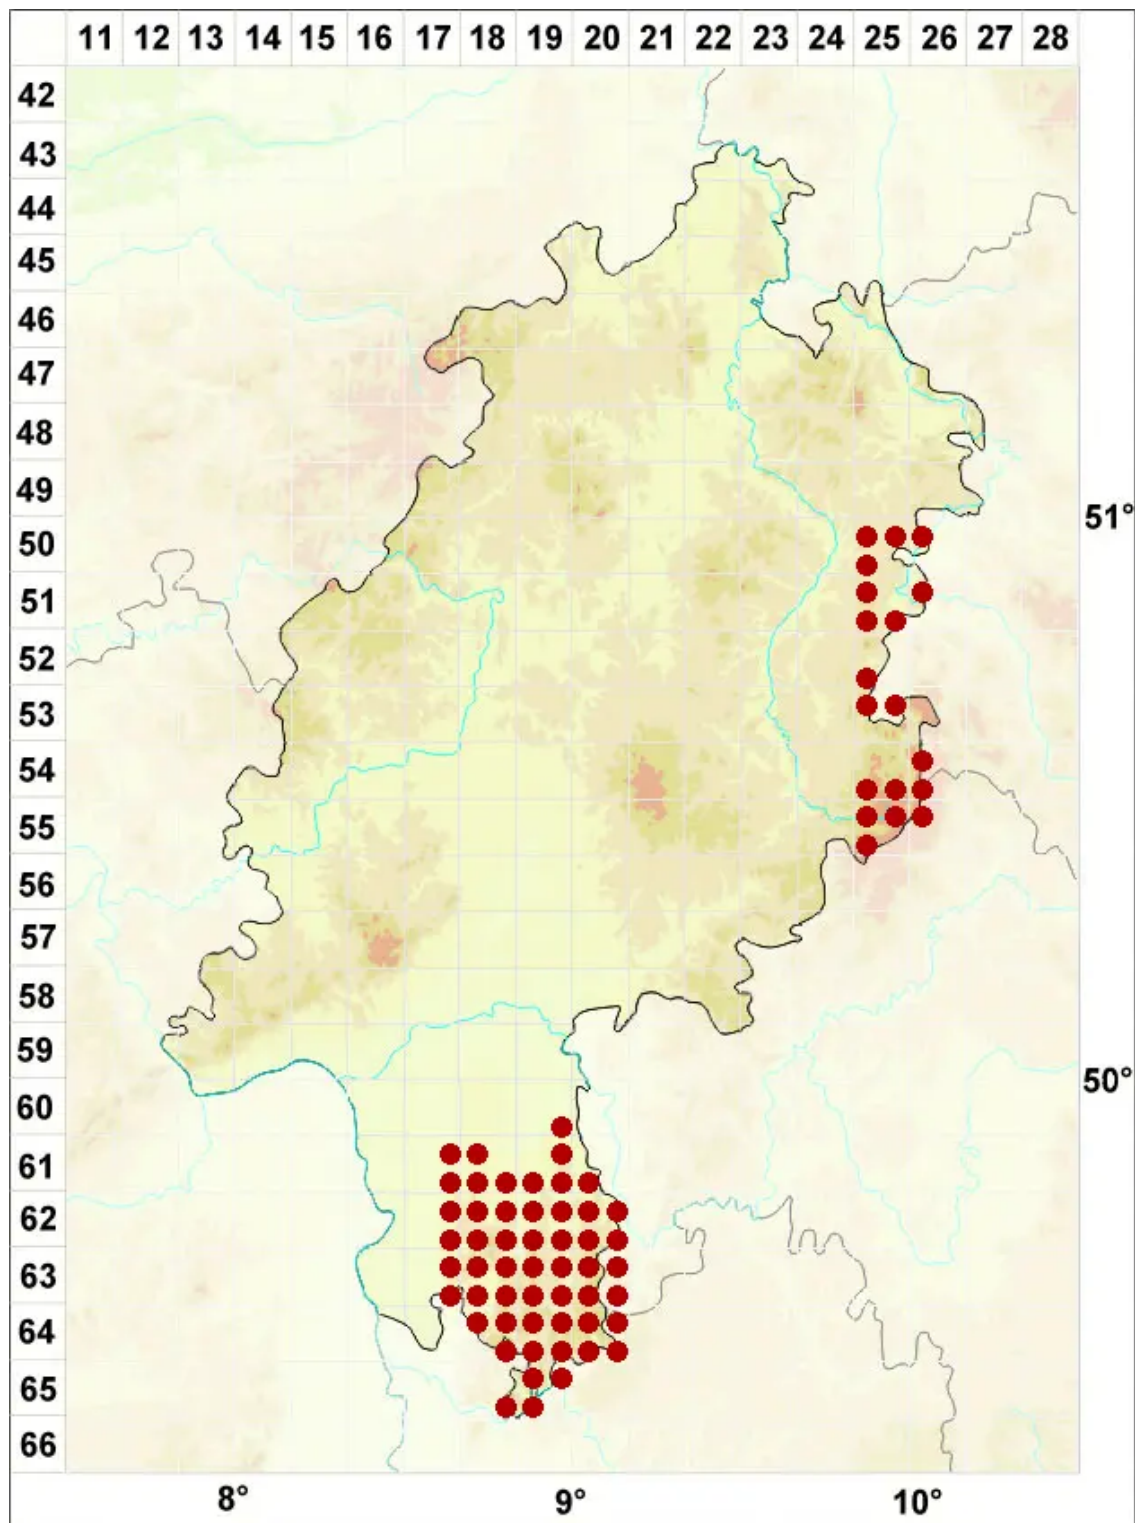

# Cladonia fimbriata (L.) Fr.

Trompeten-Becherflechte, Pokal-Becherflechte

Legende:

**Symbole:**

Ausgefülltes Symbol:  
Zeitraum von 1980 bis heute (Aktuelle Angabe)

Leeres Symbol:  
Zeitraum vor 1980 (Altangabe)

Quadrat: Herbarbeleg