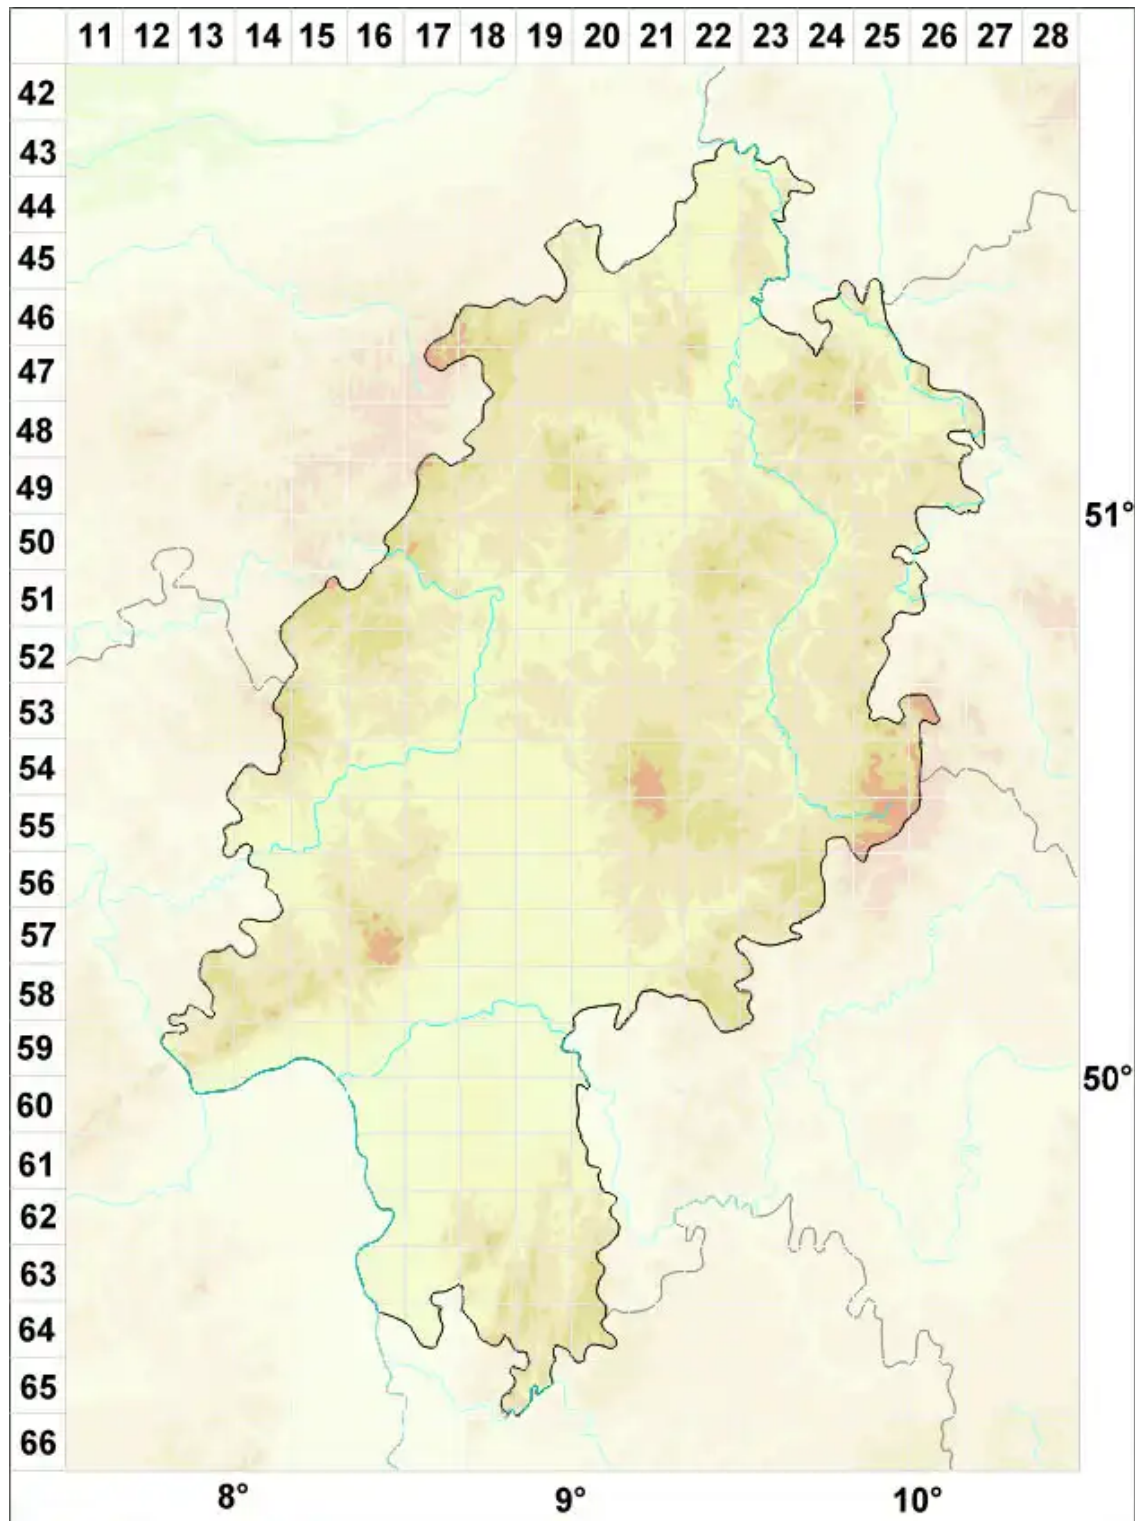

Cladonia maxima (Asahina) Ahti

Legende:

Symbole:

Ausgefülltes Symbol:
Zeitraum von 1980 bis heute (Aktuelle Angabe)

Leeres Symbol:
Zeitraum vor 1980 (Altangabe)

Quadrat: Herbarbeleg