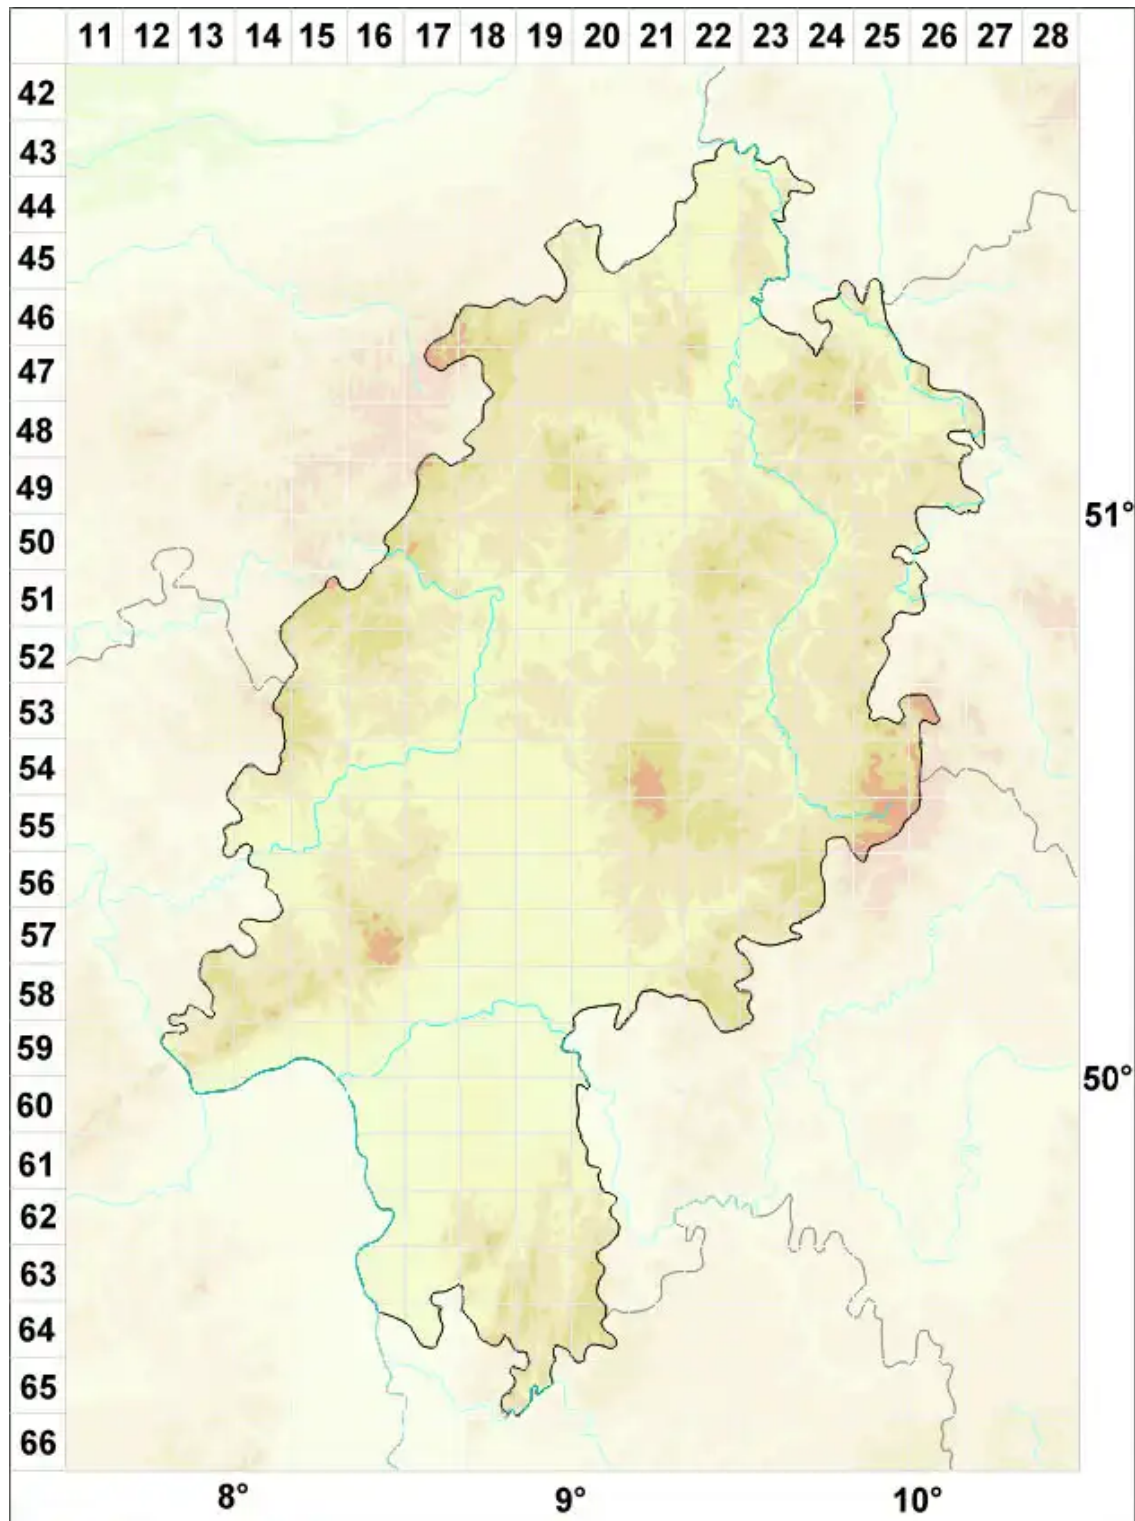

Cladonia maxima (Asahina) Ahti

Legende:

- Symbole:**
Ausgefülltes Symbol:
Zeitraum von 1980 bis heute (Aktuelle Angabe)
Leeres Symbol:
Zeitraum vor 1980 (Altangabe)
Quadrat: Herbarbeleg