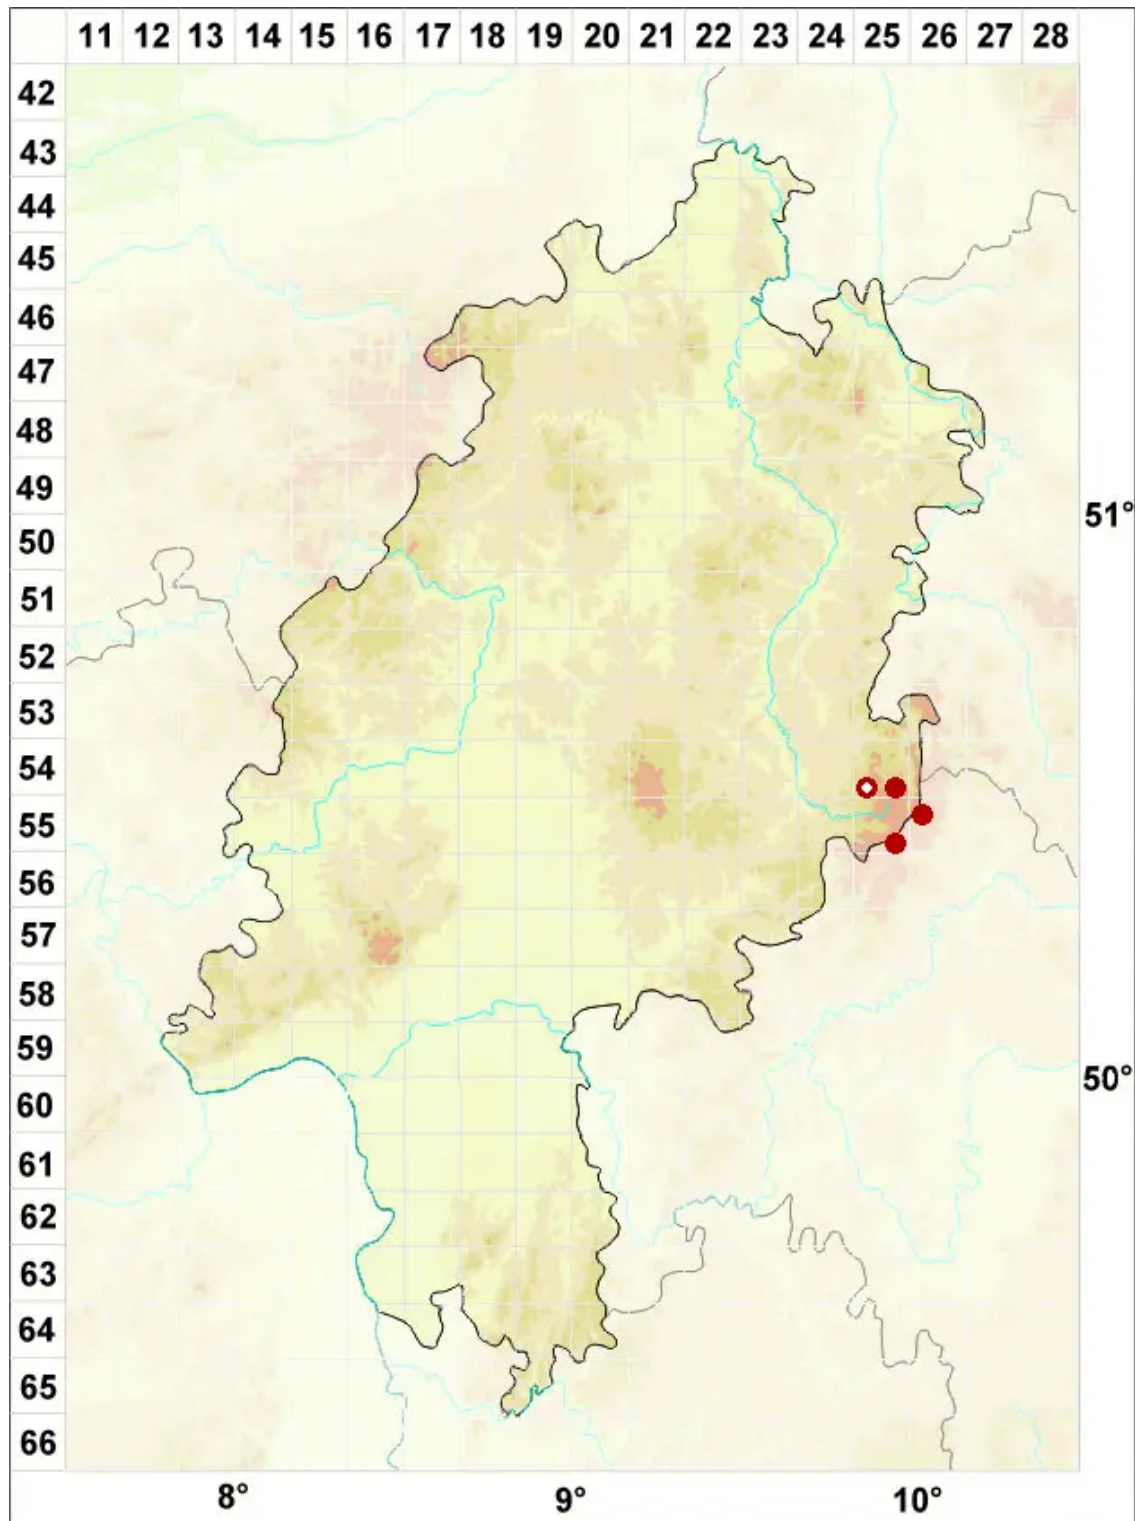

Cladonia straminea (Sommerf.) Flörke

Korallen-Scharlachflechte

Legende:

Symbole:

Ausgefülltes Symbol:
Zeitraum von 1980 bis heute (Aktuelle Angabe)

Leeres Symbol:
Zeitraum vor 1980 (Altangabe)

Quadrat: Herbarbeleg