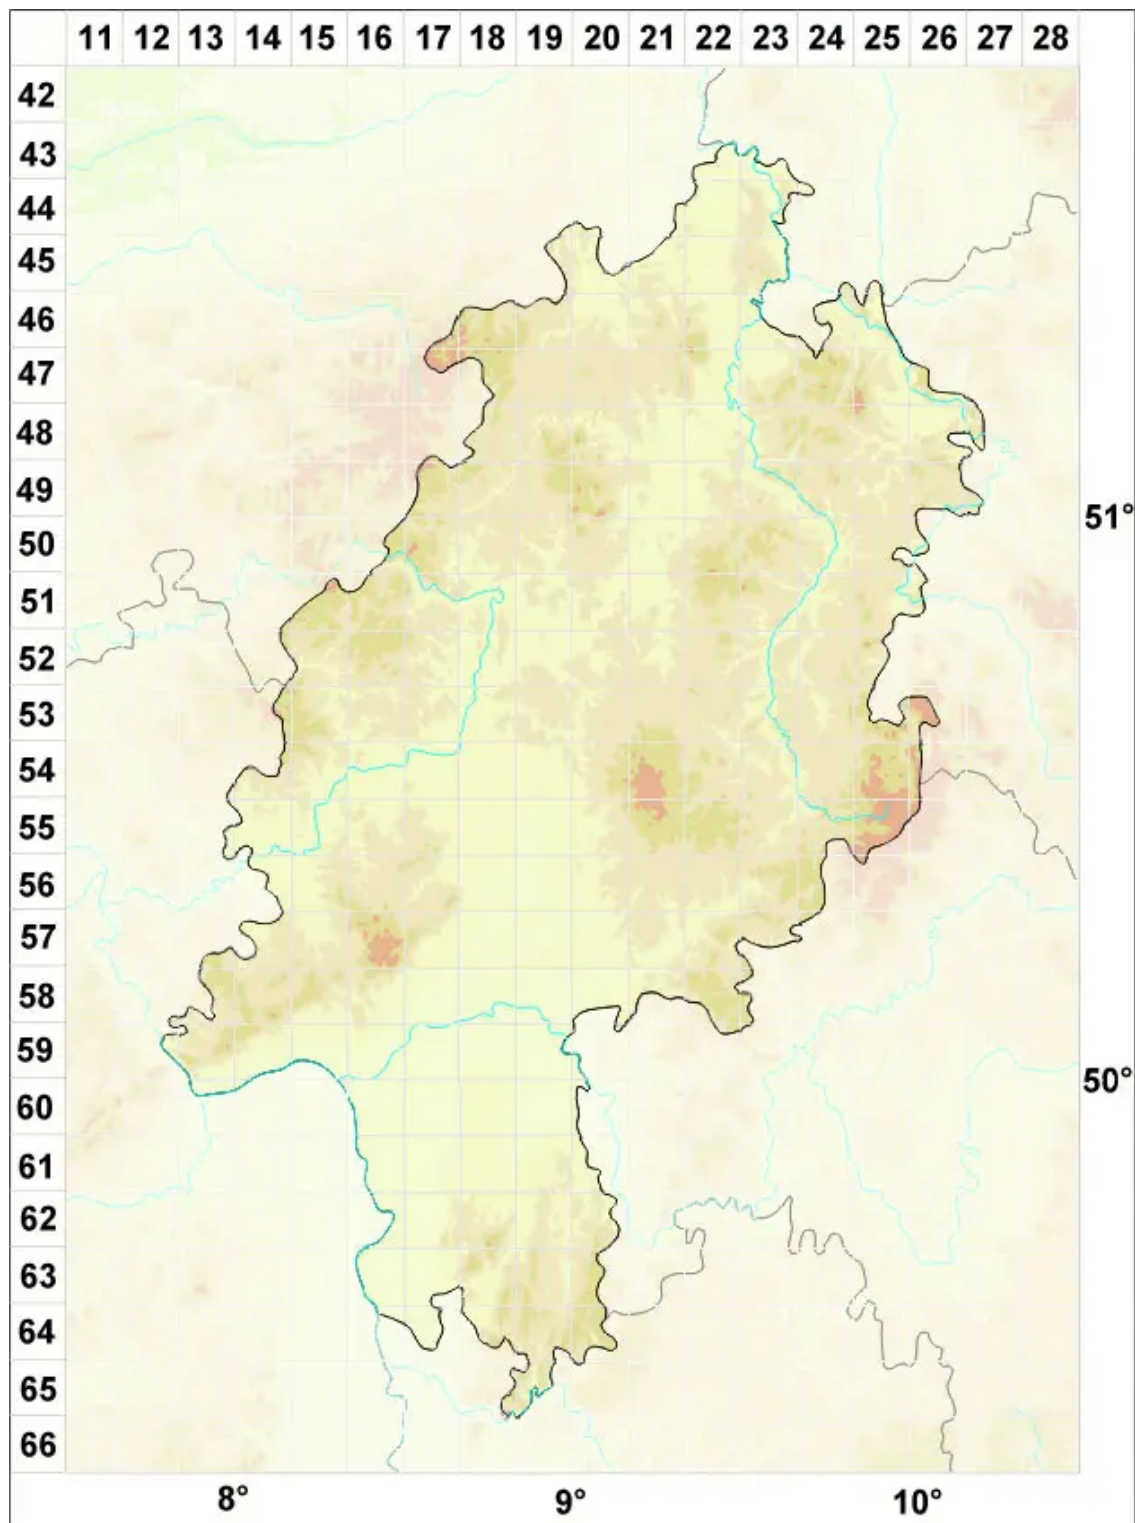

Cladonia mitis Sandst.

Milde Rentierflechte

Legende:

Symbole:

Ausgefülltes Symbol:
Zeitraum von 1980 bis heute (Aktuelle Angabe)

Leeres Symbol:
Zeitraum vor 1980 (Altangabe)

Quadrat: Herbarbeleg