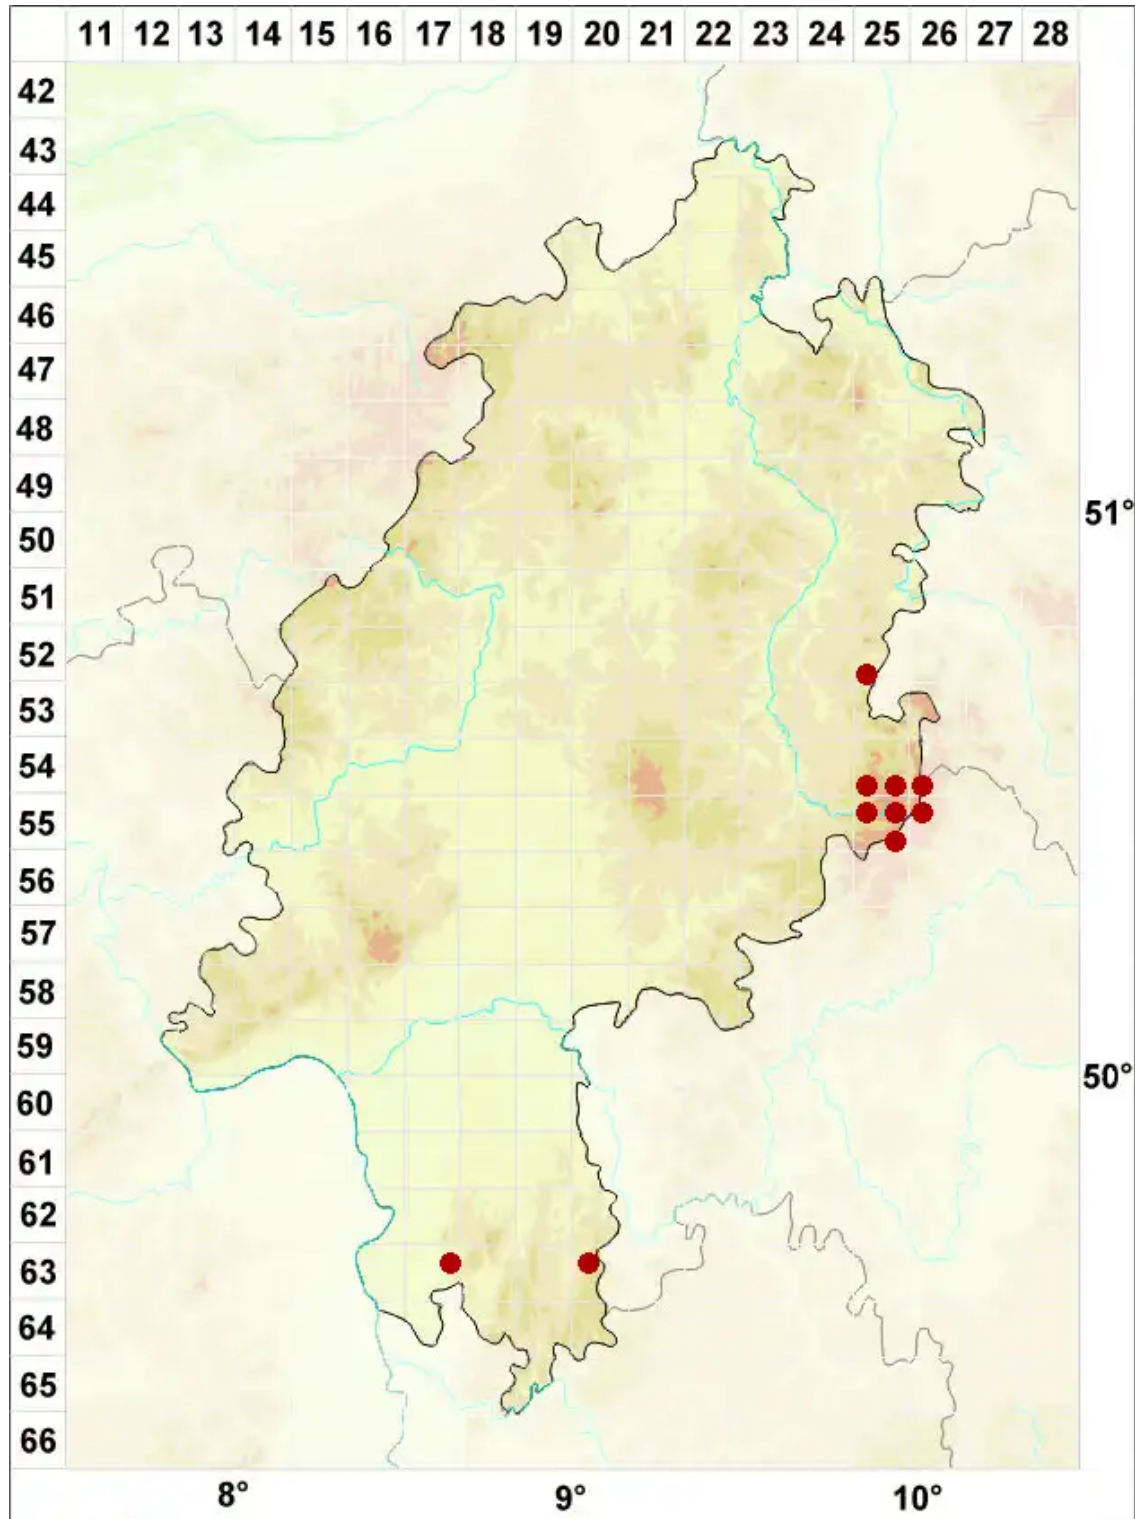

# Cladonia monomorpha Aptroot, Sipman & Herk

## Schildchen-Becherflechte

Legende:

**Symbole:**

Ausgefülltes Symbol:  
Zeitraum von 1980 bis heute (Aktuelle Angabe)

Leeres Symbol:  
Zeitraum vor 1980 (Altangabe)

Quadrat: Herbarbeleg