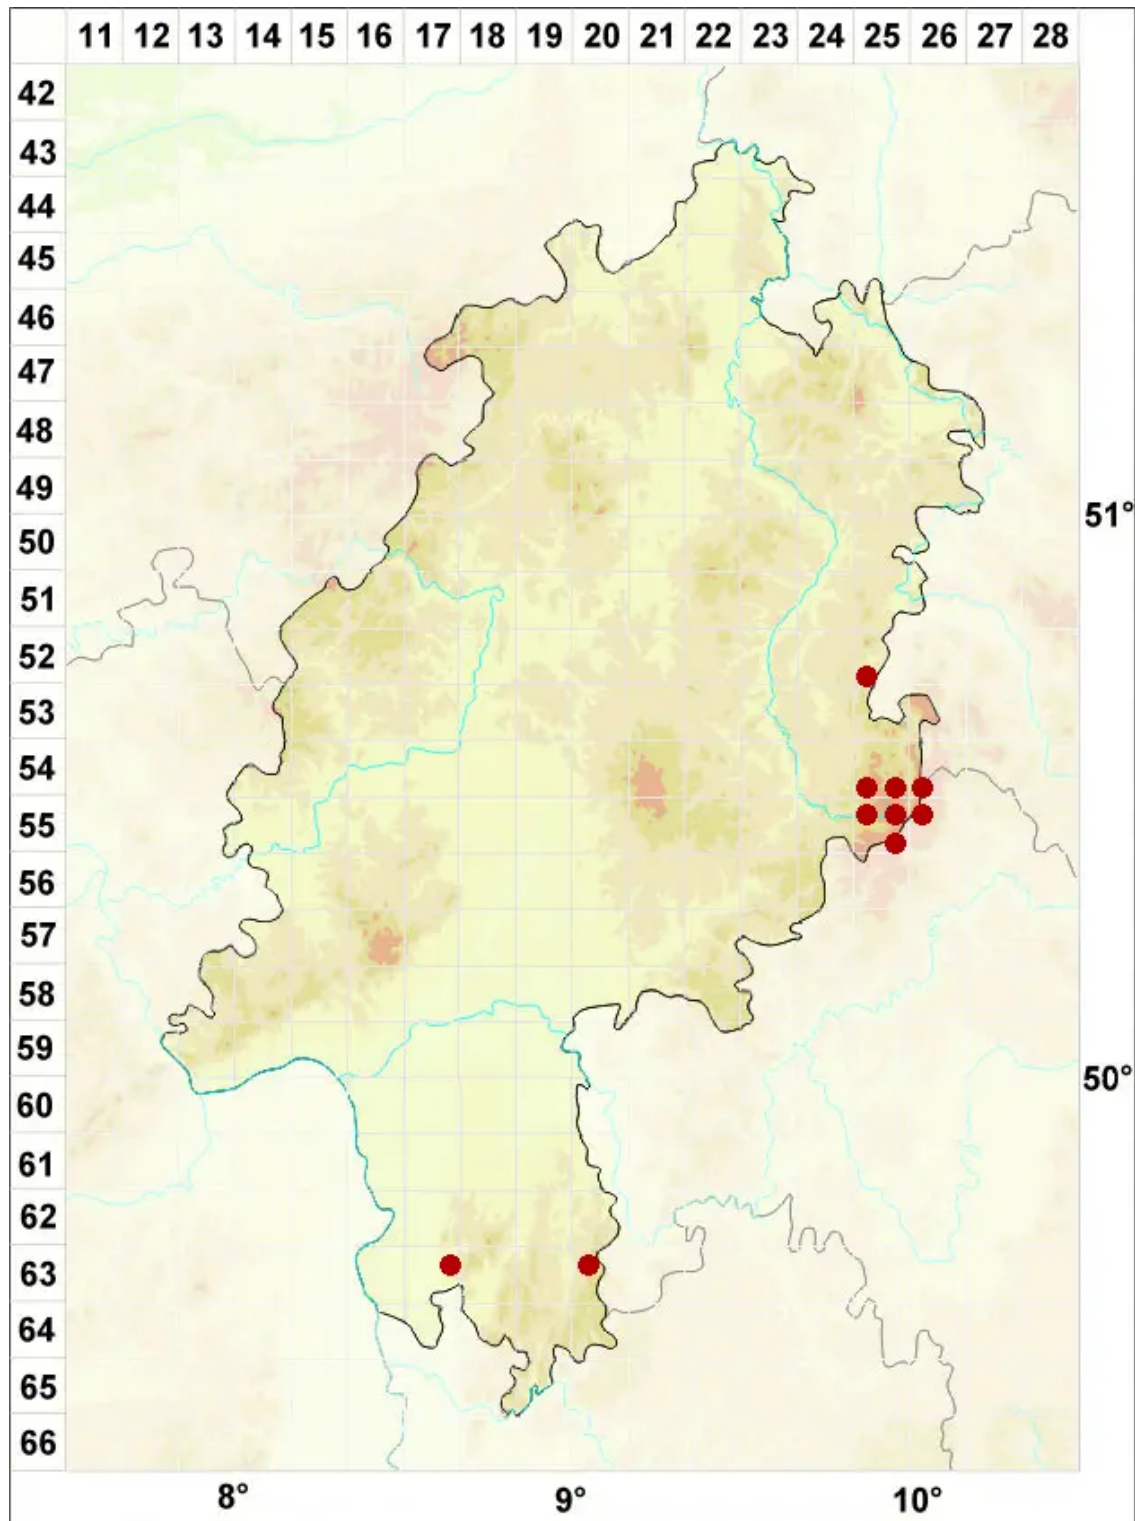

Cladonia monomorpha Aptroot, Sipman & Herk

Schildchen-Becherflechte

Legende:

- Symbole:**
- Ausgefülltes Symbol:
Zeitraum von 1980 bis heute (Aktuelle Angabe)
 - Leeres Symbol:
Zeitraum vor 1980 (Altangabe)
 - Quadrat: Herbarbeleg