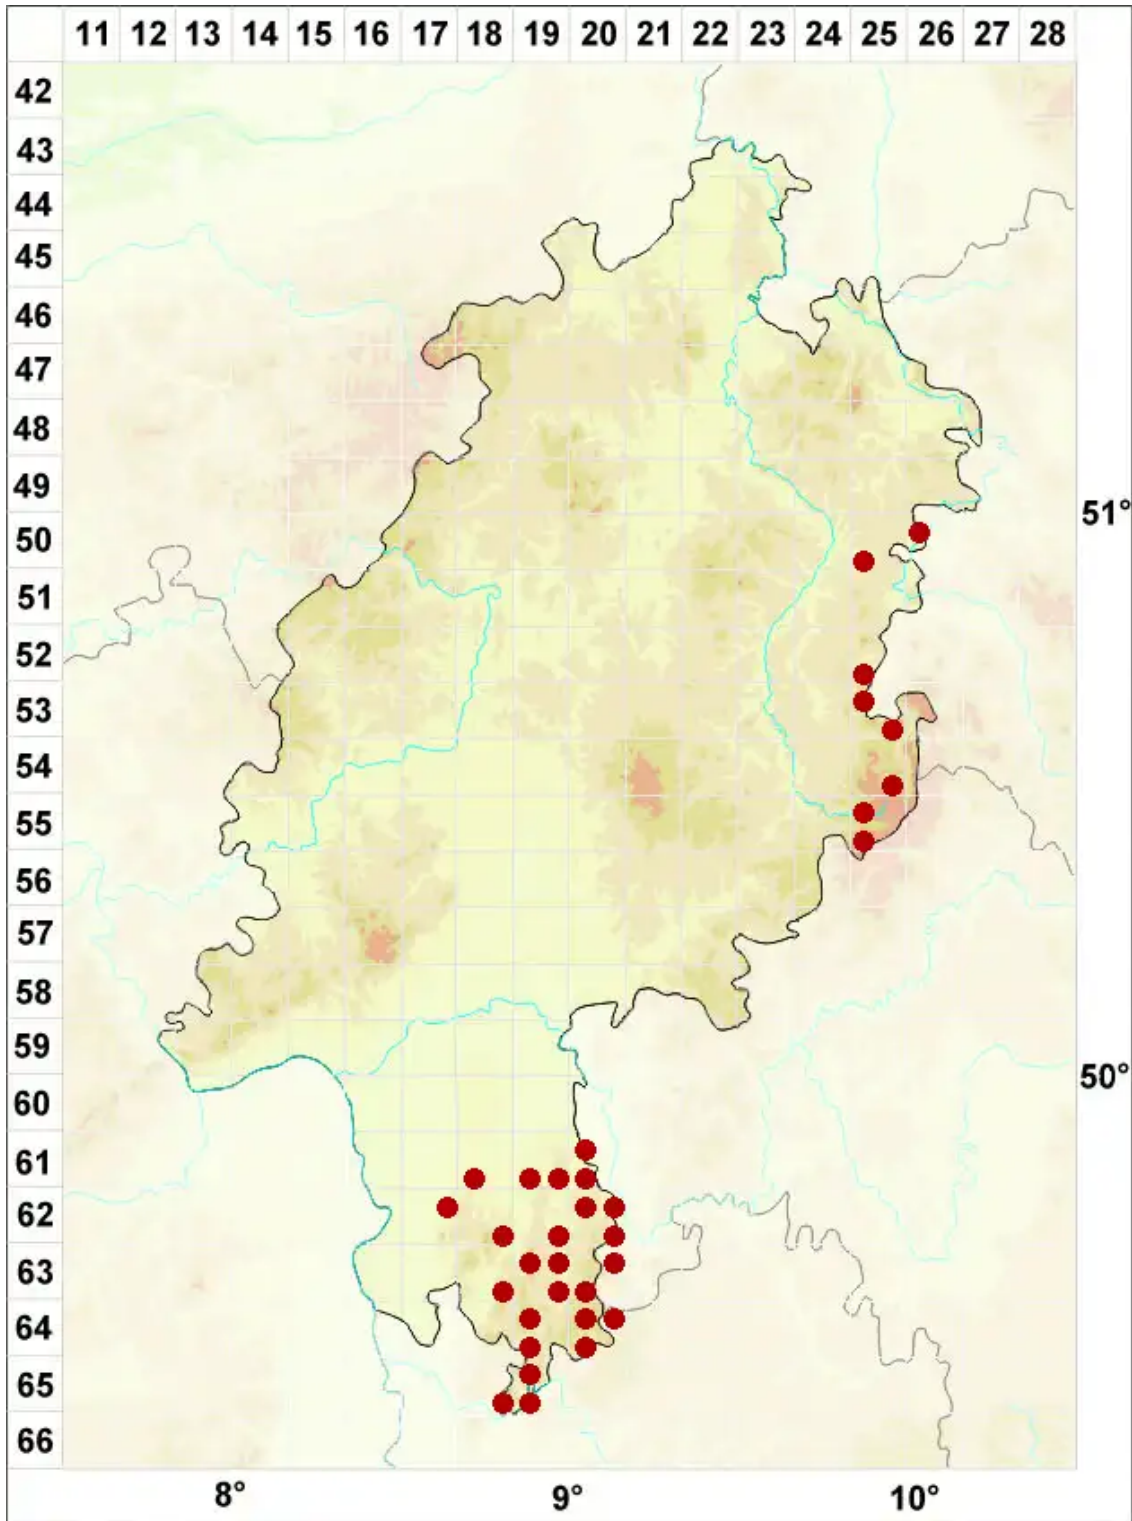

Cladonia ramulosa (With.) J. R. Laundon

Ästige Becherflechte

Legende:

Symbole:

Ausgefülltes Symbol:
Zeitraum von 1980 bis heute (Aktuelle Angabe)

Leeres Symbol:
Zeitraum vor 1980 (Altangabe)

Quadrat: Herbarbeleg