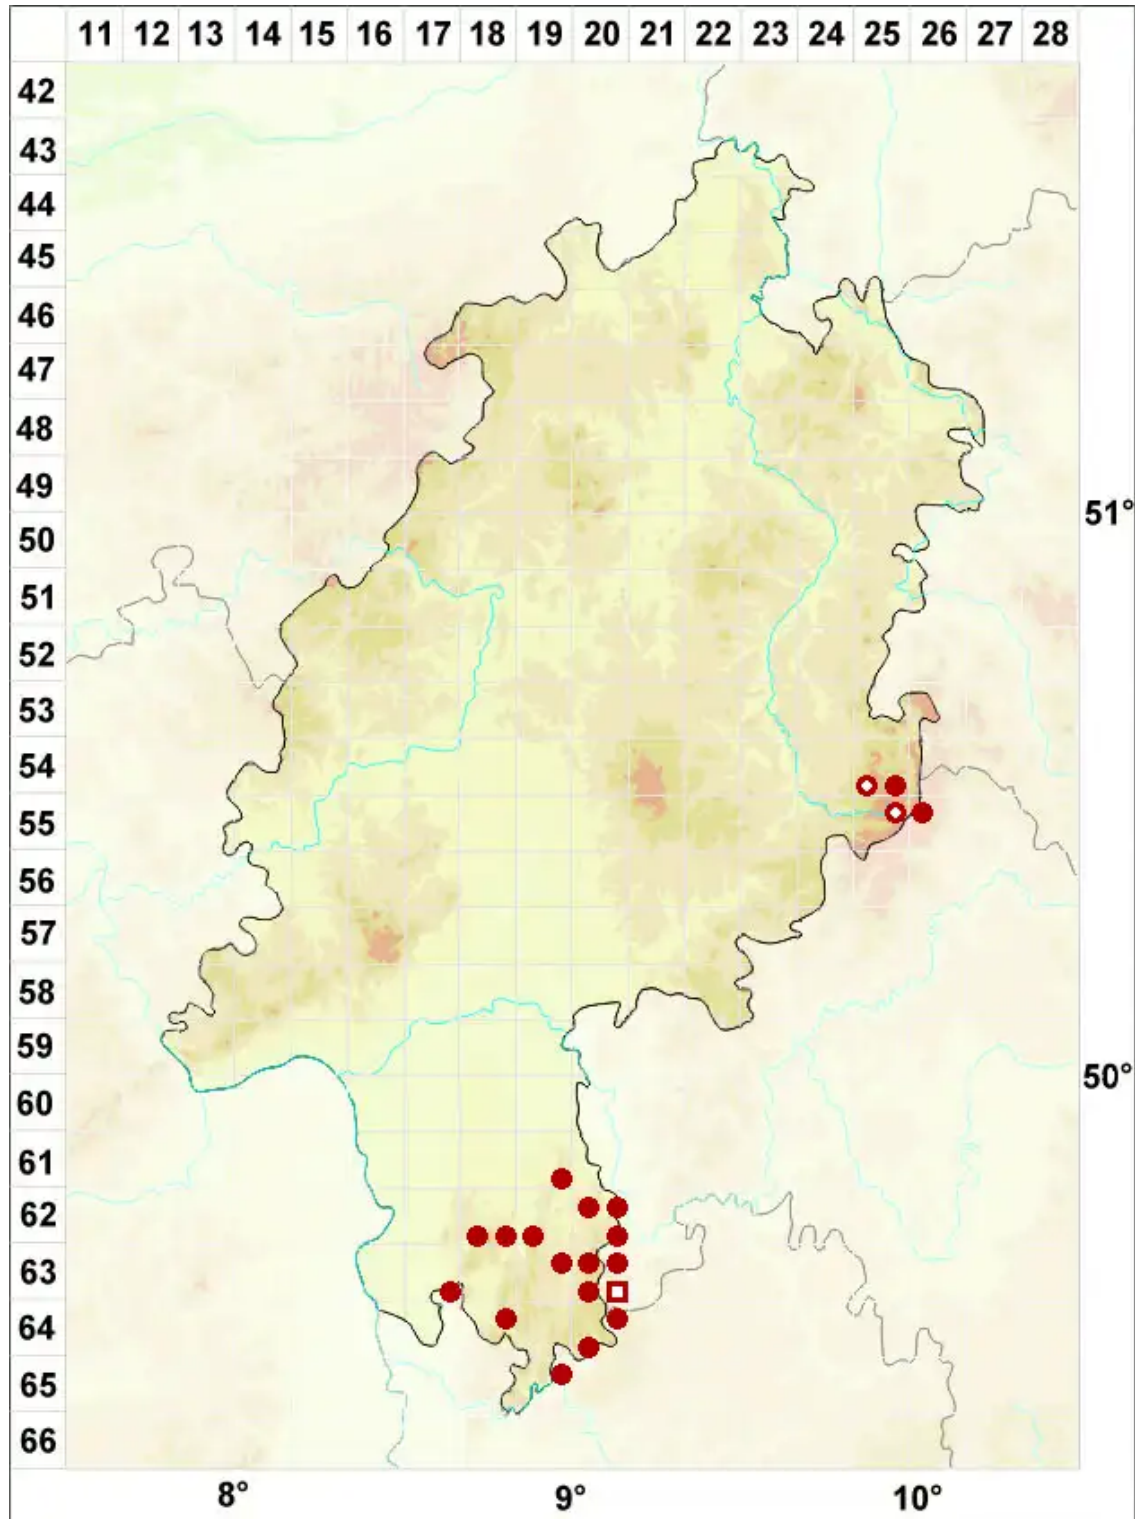

Cladonia pleurota (Flörke) Schaer.

Gewöhnliche Scharlachflechte

Legende:

- Symbole:**
- Ausgefülltes Symbol:
Zeitraum von 1980 bis heute (Aktuelle Angabe)
 - Leeres Symbol:
Zeitraum vor 1980 (Altangabe)
 - Quadrat: Herbarbeleg