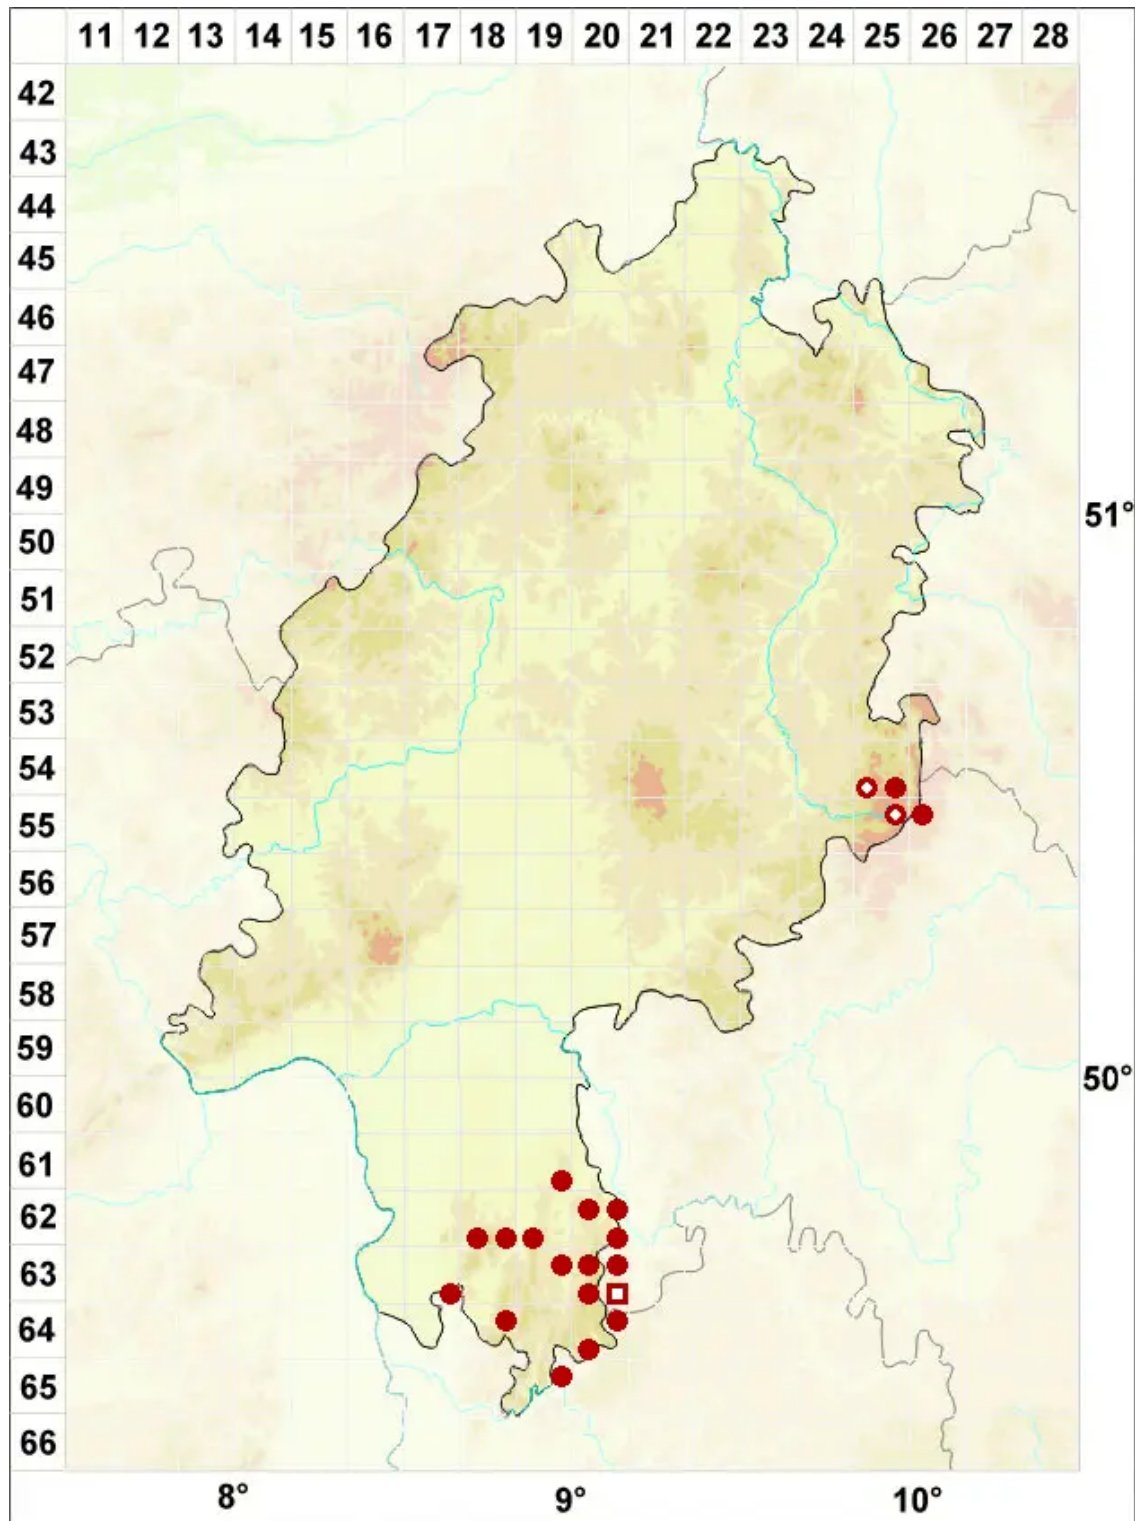

Cladonia pleurota (Flörke) Schaer.

Gewöhnliche Scharlachflechte

Legende:

Symbole:

Ausgefülltes Symbol:
Zeitraum von 1980 bis heute (Aktuelle Angabe)

Leeres Symbol:
Zeitraum vor 1980 (Altangabe)

Quadrat: Herbarbeleg