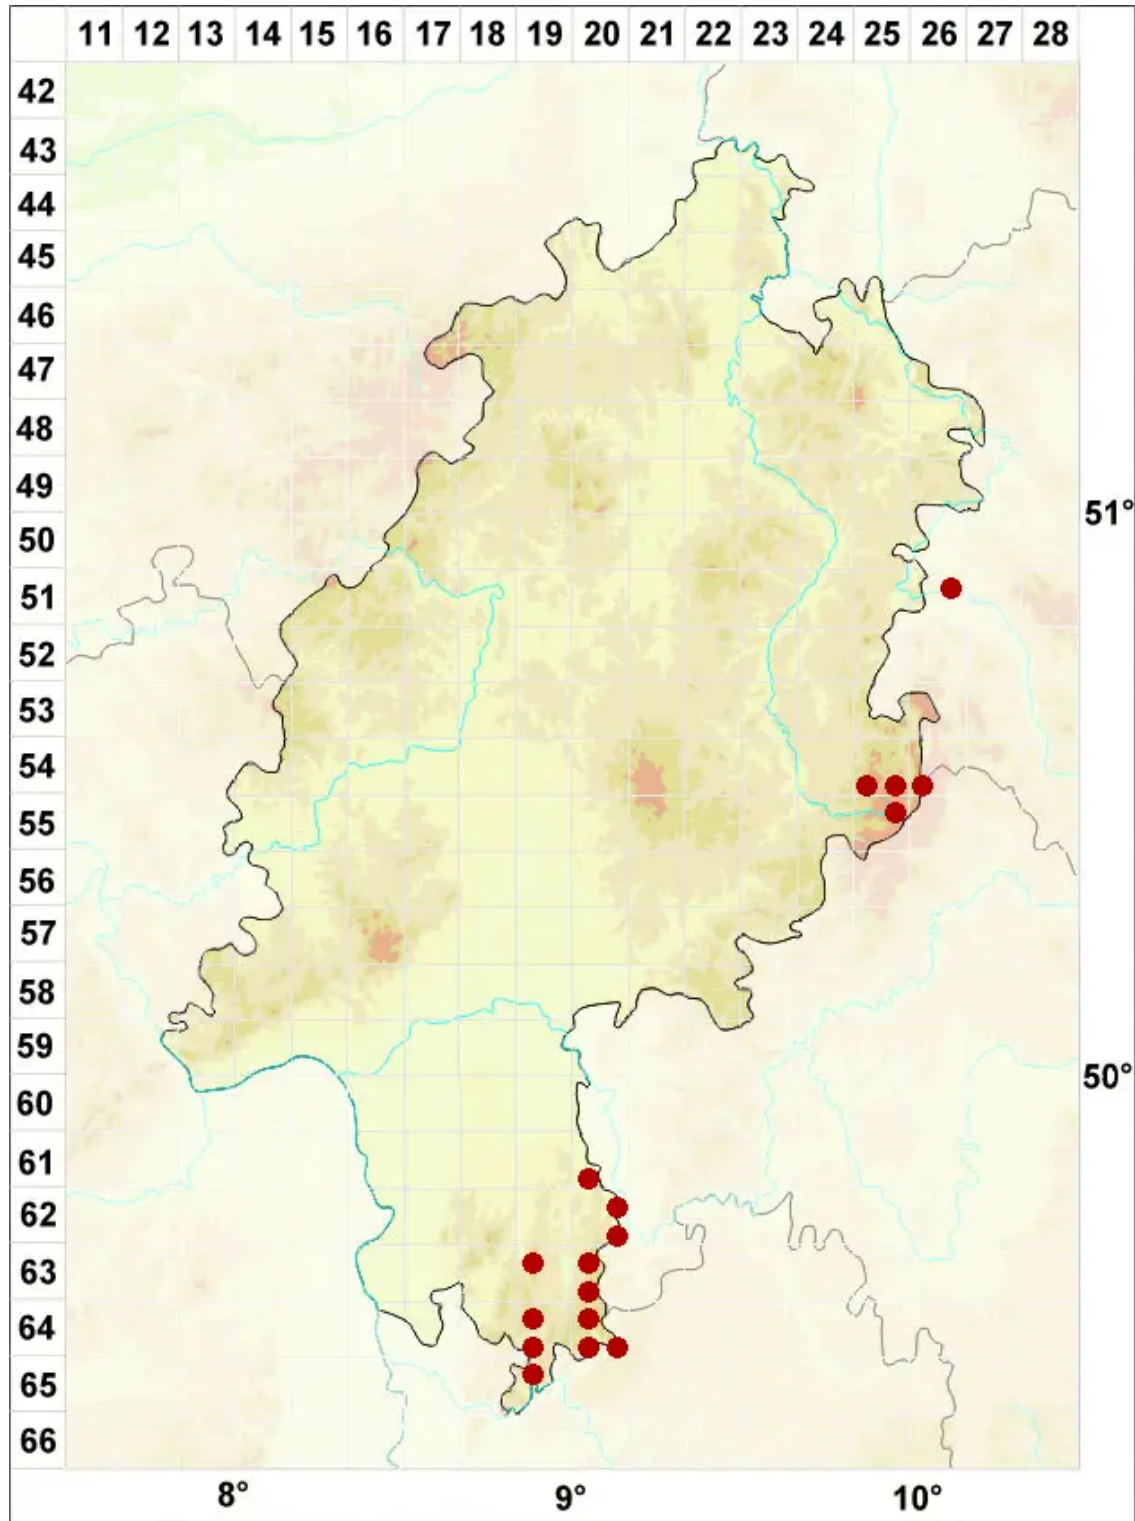

Cladonia polydactyla (Flörke) Spreng.

Vielfinger-Scharlachflechte

Legende:

- Symbole:**
- Ausgefülltes Symbol:
Zeitraum von 1980 bis heute (Aktuelle Angabe)
 - Leeres Symbol:
Zeitraum vor 1980 (Altangabe)
 - Quadrat: Herbarbeleg