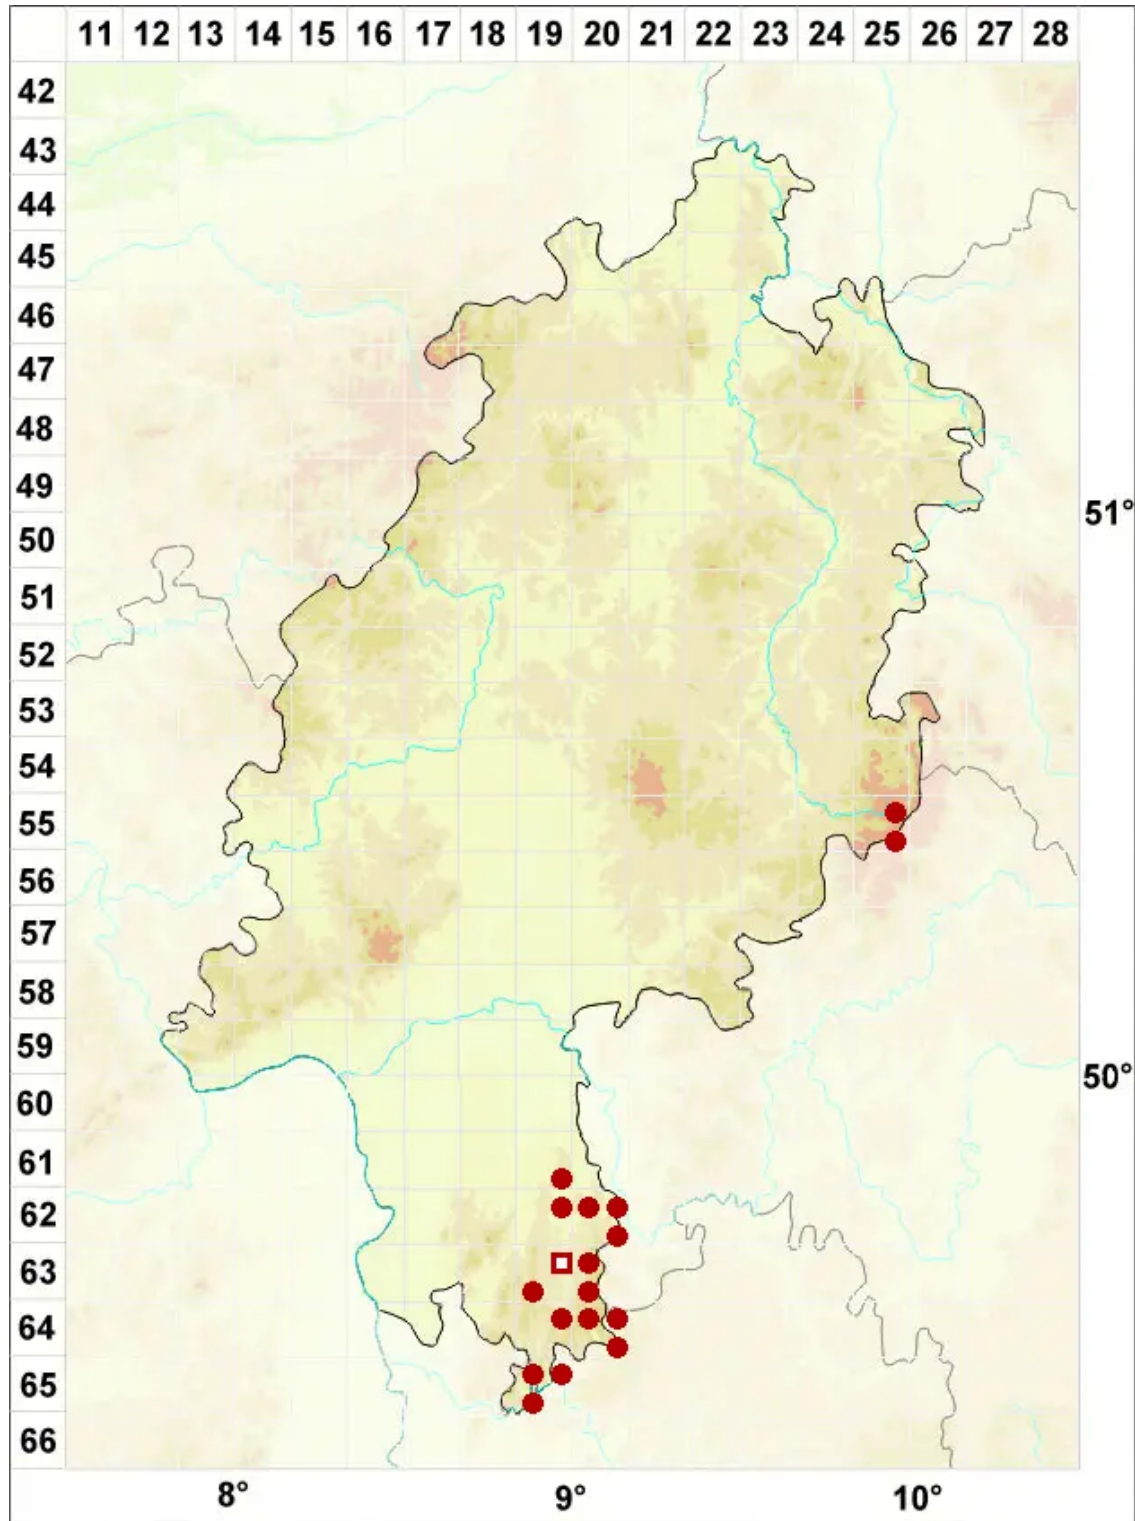

Cladonia portentosa (Dufour) Coem.

Ebenästige Rentierflechte

Legende:

Symbole:

Ausgefülltes Symbol:
Zeitraum von 1980 bis heute (Aktuelle Angabe)

Leeres Symbol:
Zeitraum vor 1980 (Altangabe)

Quadrat: Herbarbeleg