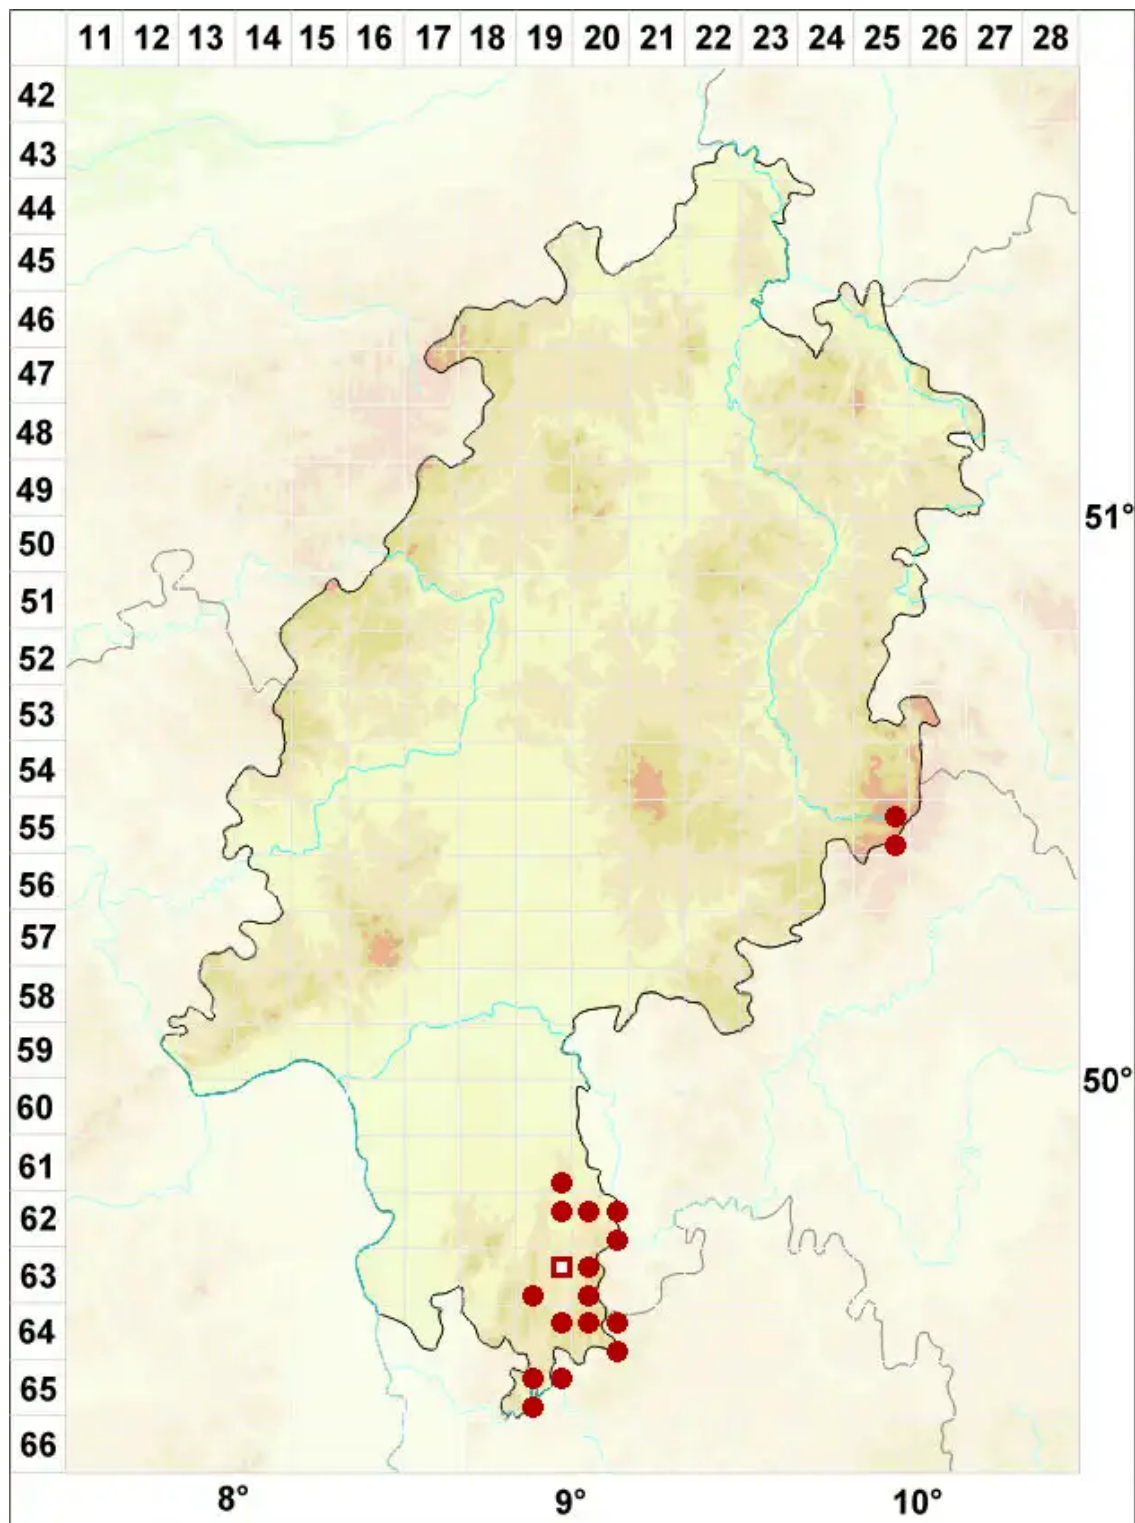

Cladonia portentosa (Dufour) Coem.

Ebenästige Rentierflechte

Legende:

Symbole:

Ausgefülltes Symbol:
Zeitraum von 1980 bis heute (Aktuelle Angabe)

Leeres Symbol:
Zeitraum vor 1980 (Altangabe)

Quadrat: Herbarbeleg