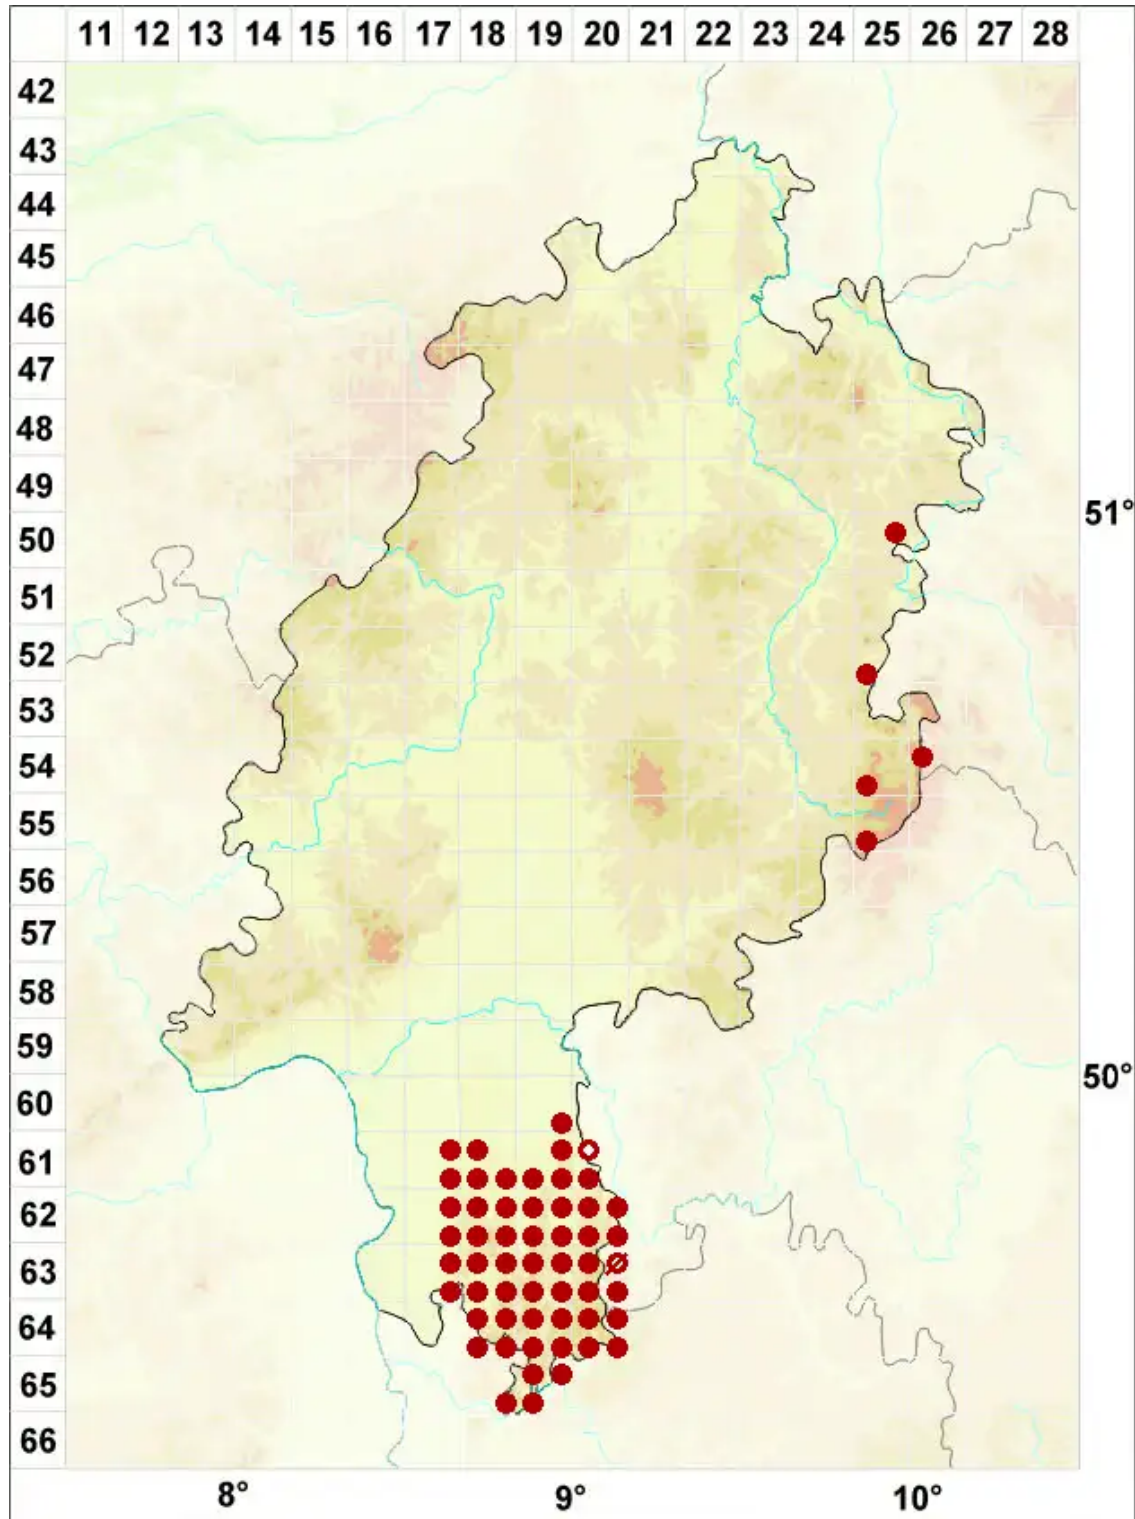

Cladonia pyxidata (L.) Hoffm.

Gewöhnliche Becherflechte

Legende:

- Symbole:**
- Ausgefülltes Symbol:
Zeitraum von 1980 bis heute (Aktuelle Angabe)
 - Leeres Symbol:
Zeitraum vor 1980 (Altangabe)
 - Quadrat: Herbarbeleg