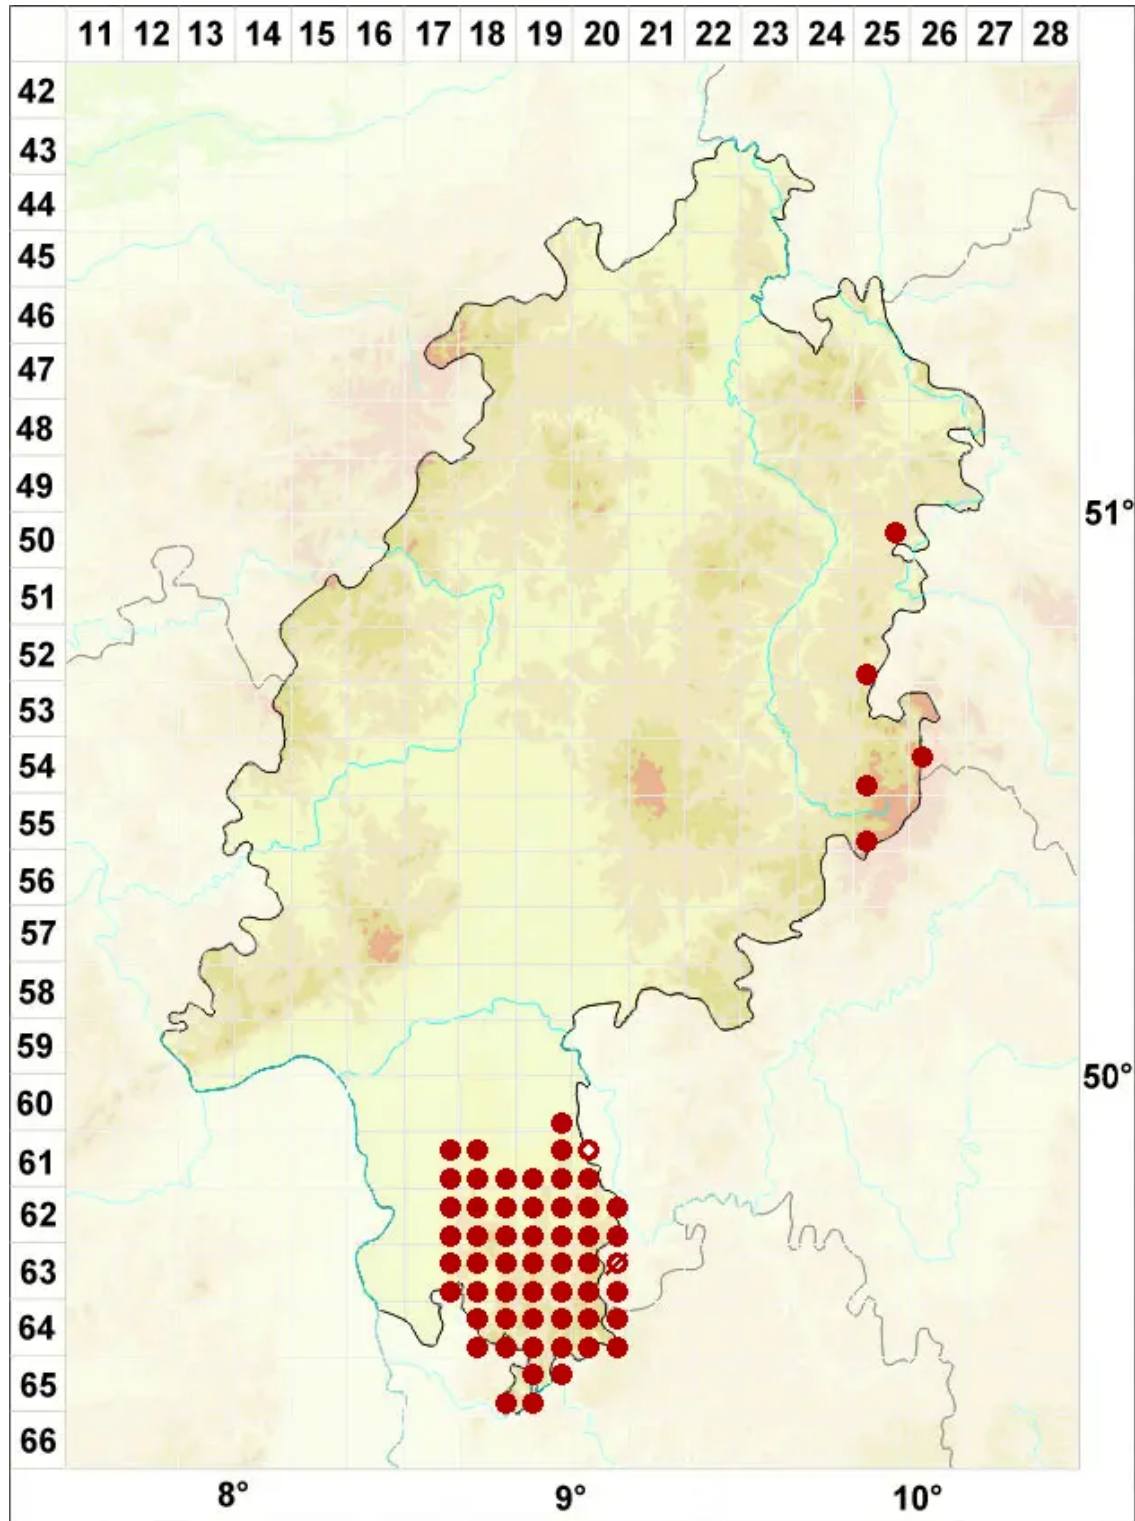

# Cladonia pyxidata (L.) Hoffm.

Gewöhnliche Becherflechte

Legende:

**Symbole:**

Ausgefülltes Symbol:  
Zeitraum von 1980 bis heute (Aktuelle Angabe)

Leeres Symbol:  
Zeitraum vor 1980 (Altangabe)

Quadrat: Herbarbeleg