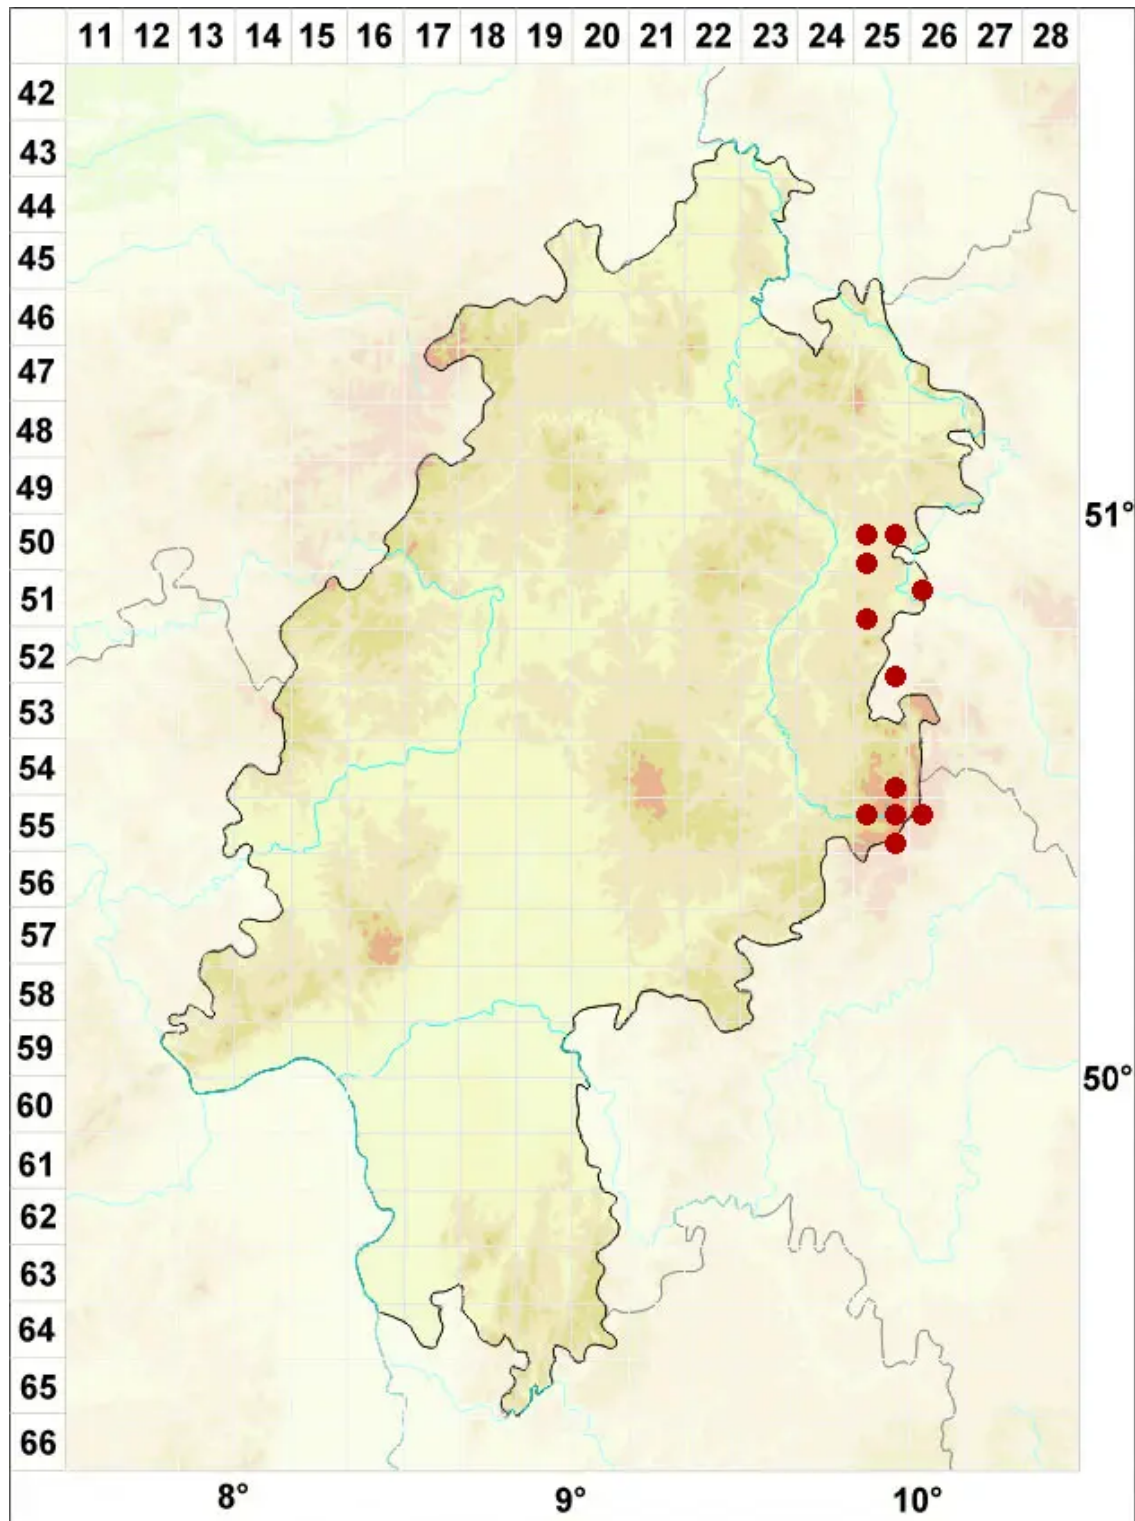

# Cladonia chlorophaea (Flörke ex Sommerf.) Spreng.

Grünliche Becherflechte

Legende:

- Symbole:**
- Ausgefülltes Symbol:  
Zeitraum von 1980 bis heute (Aktuelle Angabe)
  - Leeres Symbol:  
Zeitraum vor 1980 (Altangabe)
  - Quadrat: Herbarbeleg