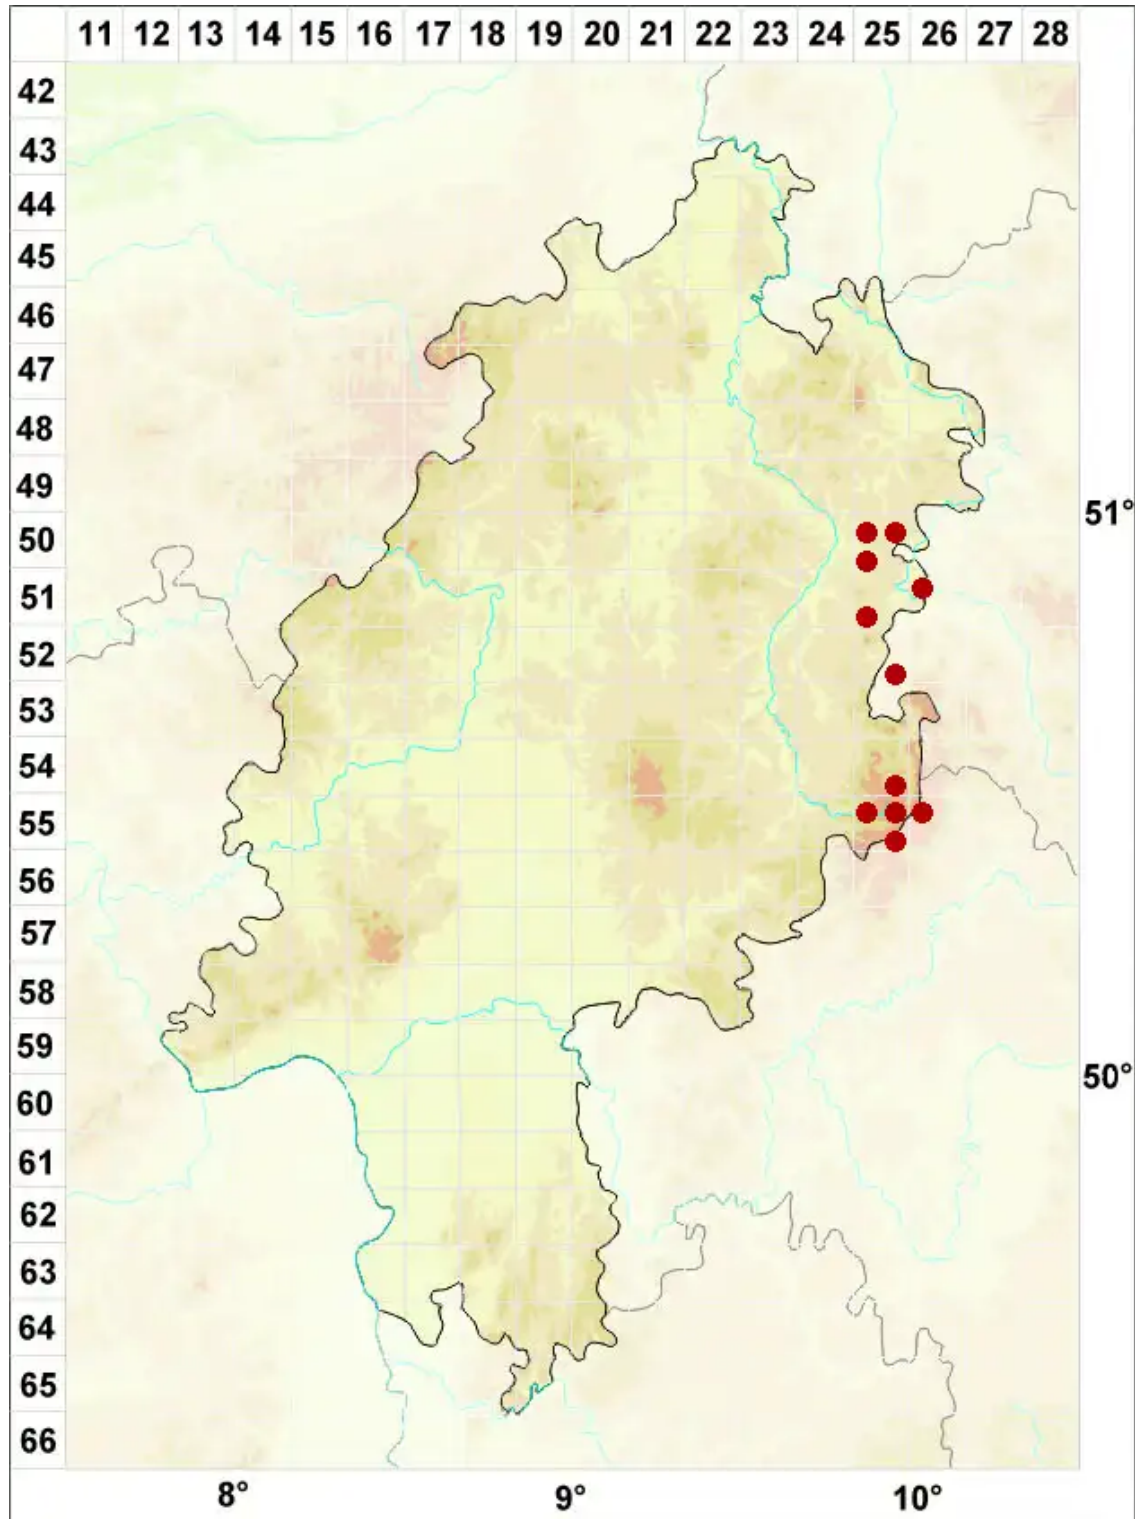

Cladonia chlorophaea (Flörke ex Sommerf.) Spreng.

Grünliche Becherflechte

Legende:

- Symbole:**
- Ausgefülltes Symbol:
Zeitraum von 1980 bis heute (Aktuelle Angabe)
 - Leeres Symbol:
Zeitraum vor 1980 (Altangabe)
 - Quadrat: Herbarbeleg