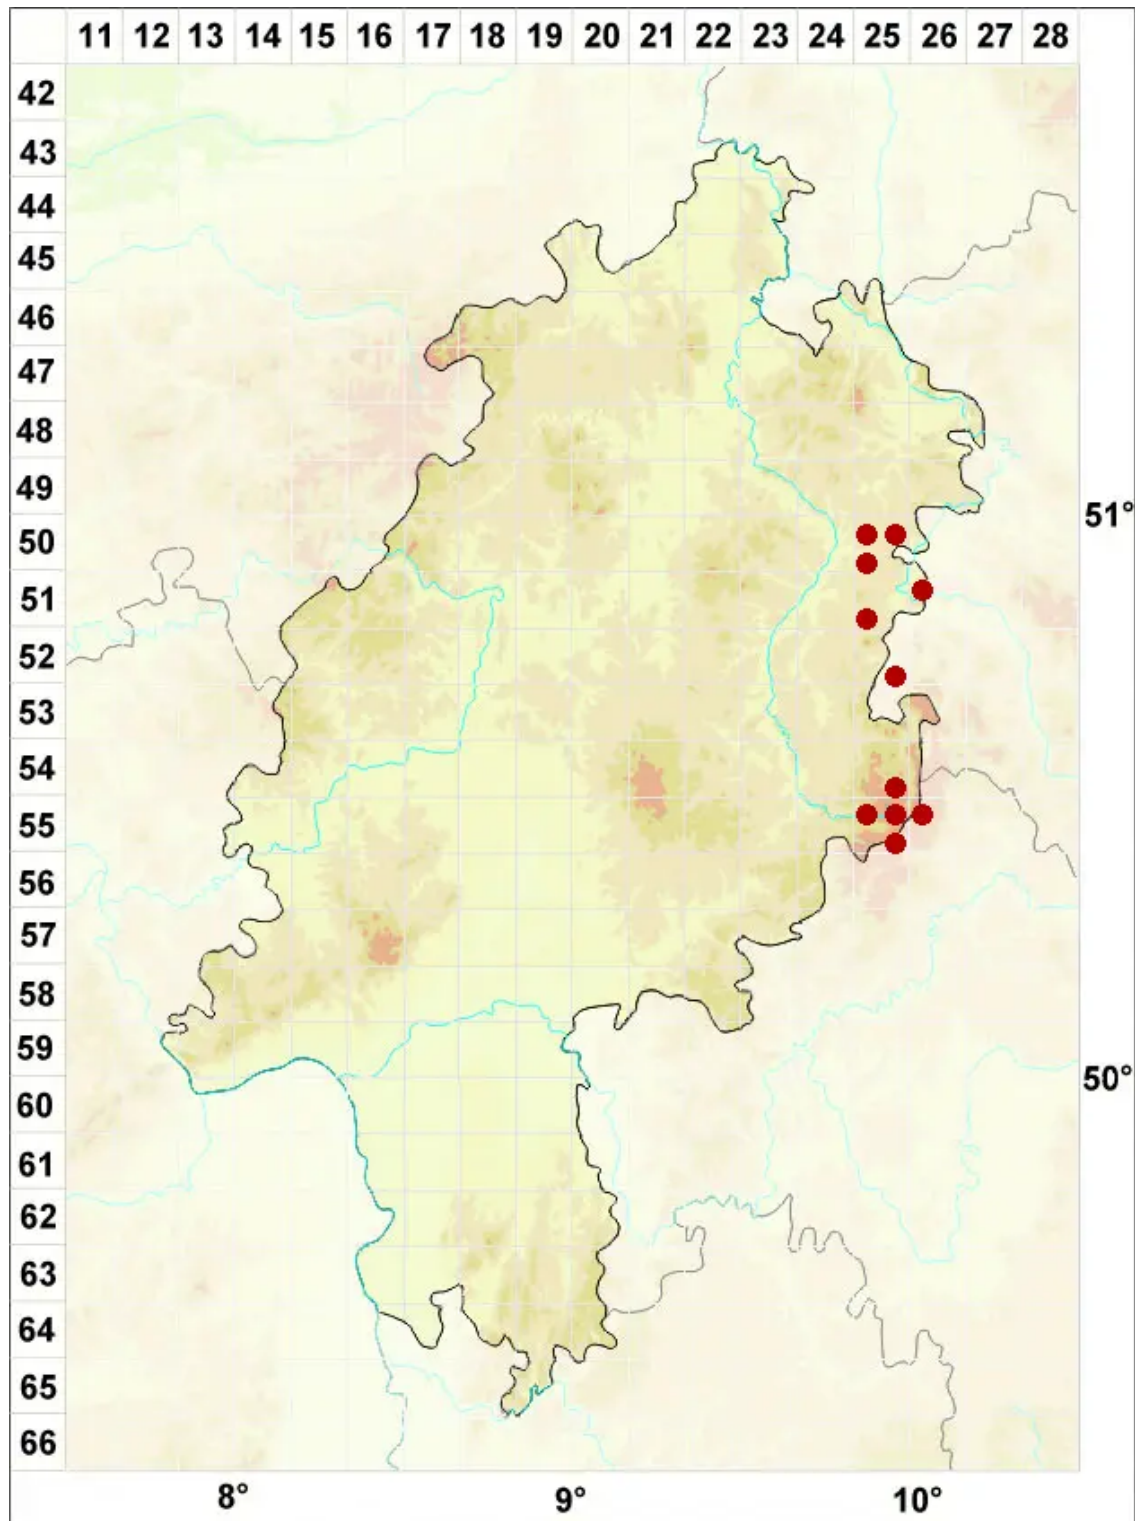

Cladonia chlorophaea (Flörke ex Sommerf.) Spreng.

Grünliche Becherflechte

Legende:

- Symbole:**
- Ausgefülltes Symbol:
Zeitraum von 1980 bis heute (Aktuelle Angabe)
 - Leeres Symbol:
Zeitraum vor 1980 (Altangabe)
 - Quadrat: Herbarbeleg