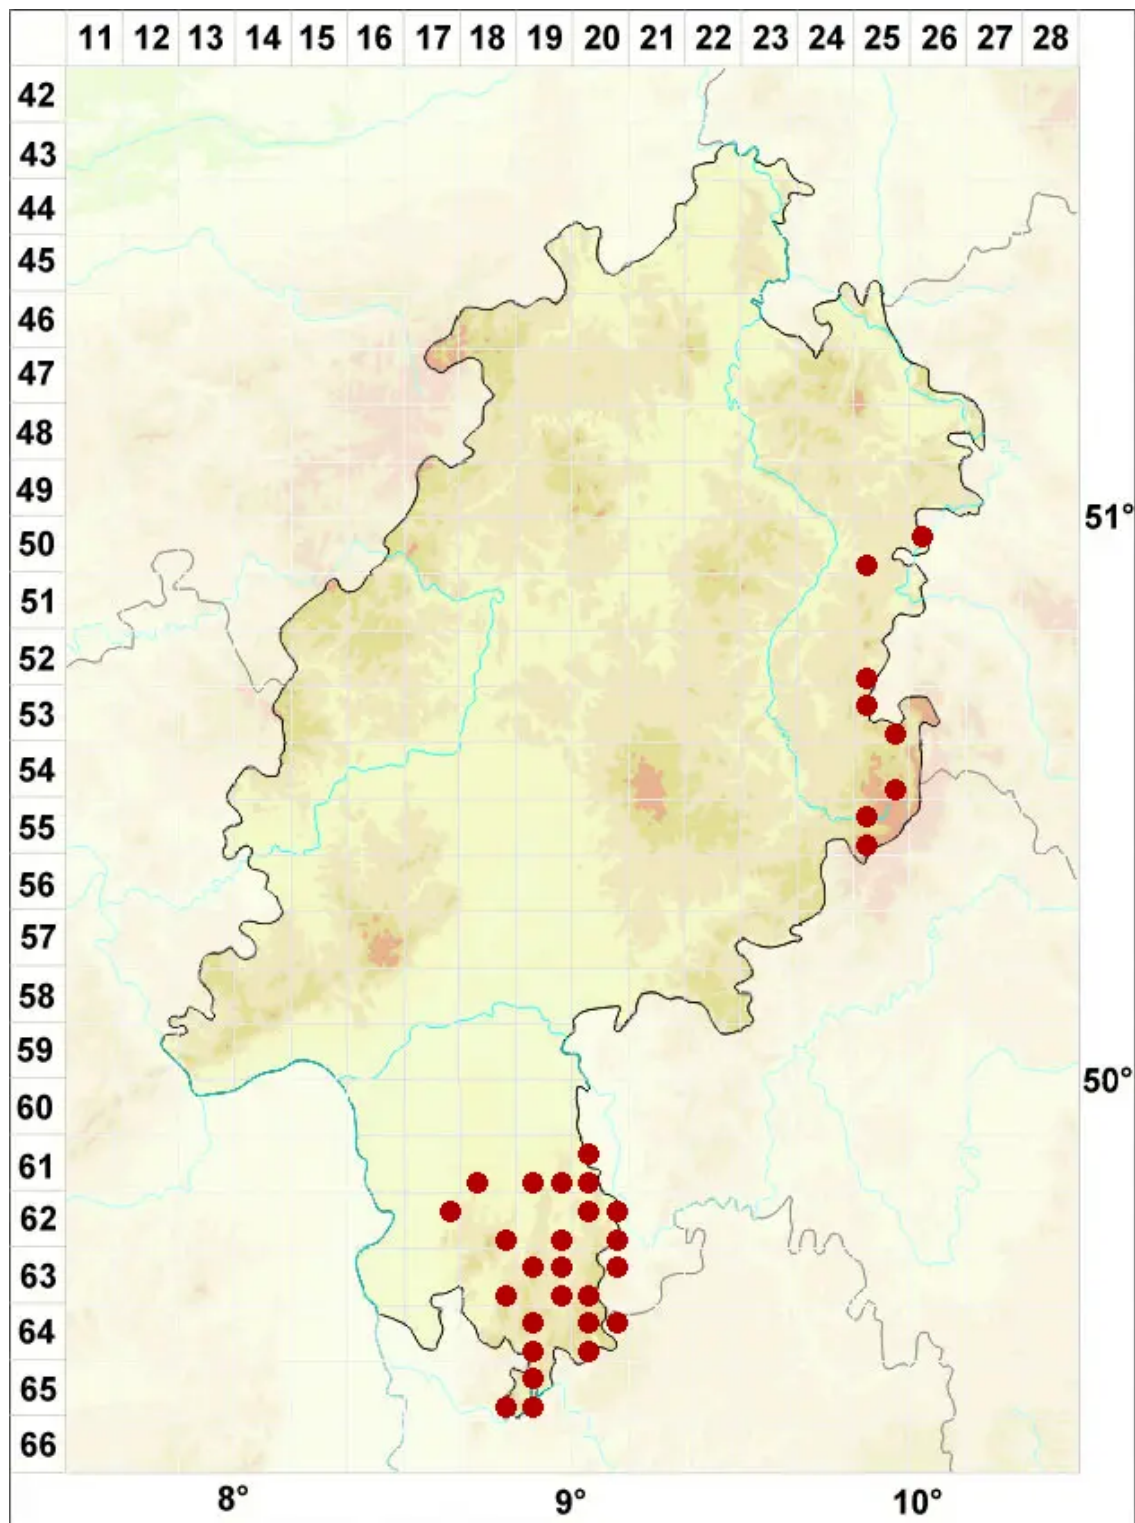

# Cladonia ramulosa (With.) J. R. Laundon

Ästige Becherflechte

Legende:

**Symbole:**

Ausgefülltes Symbol:  
Zeitraum von 1980 bis heute (Aktuelle Angabe)

Leeres Symbol:  
Zeitraum vor 1980 (Altangabe)

Quadrat: Herbarbeleg