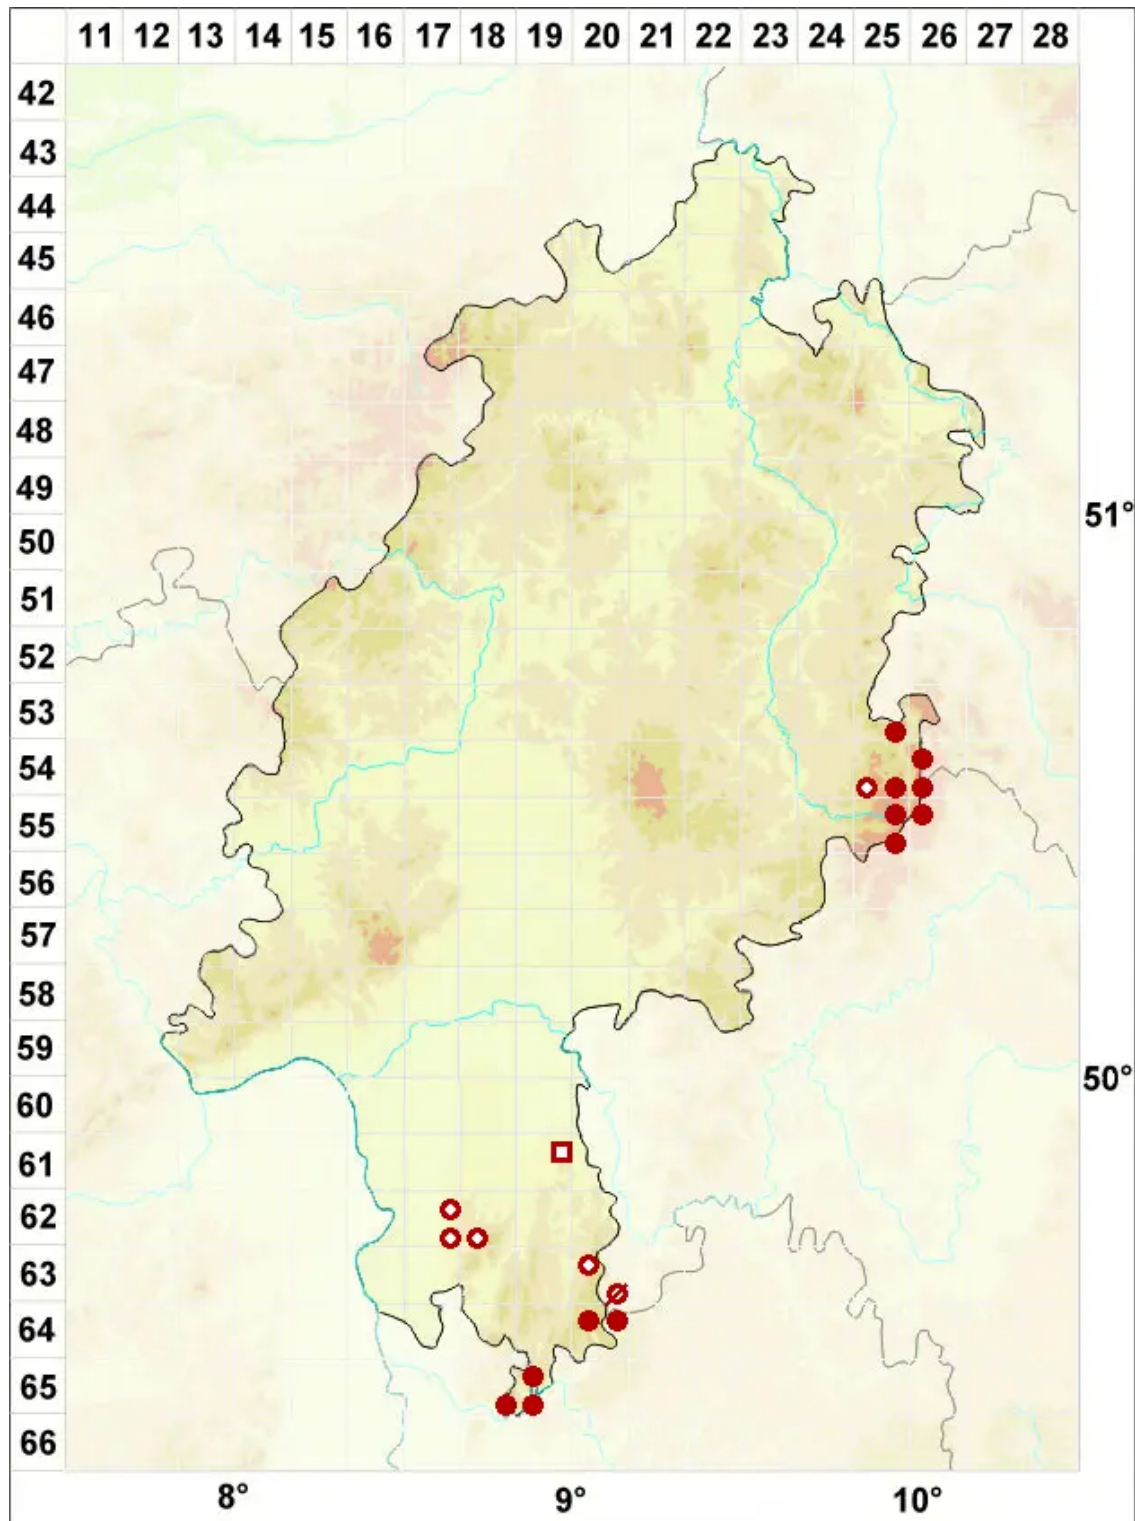

Cladonia rangiferina (L.) Weber ex F. H. Wigg.

Echte Rentierflechte

Legende:

Symbole:

Ausgefülltes Symbol:
Zeitraum von 1980 bis heute (Aktuelle Angabe)

Leeres Symbol:
Zeitraum vor 1980 (Altangabe)

Quadrat: Herbarbeleg