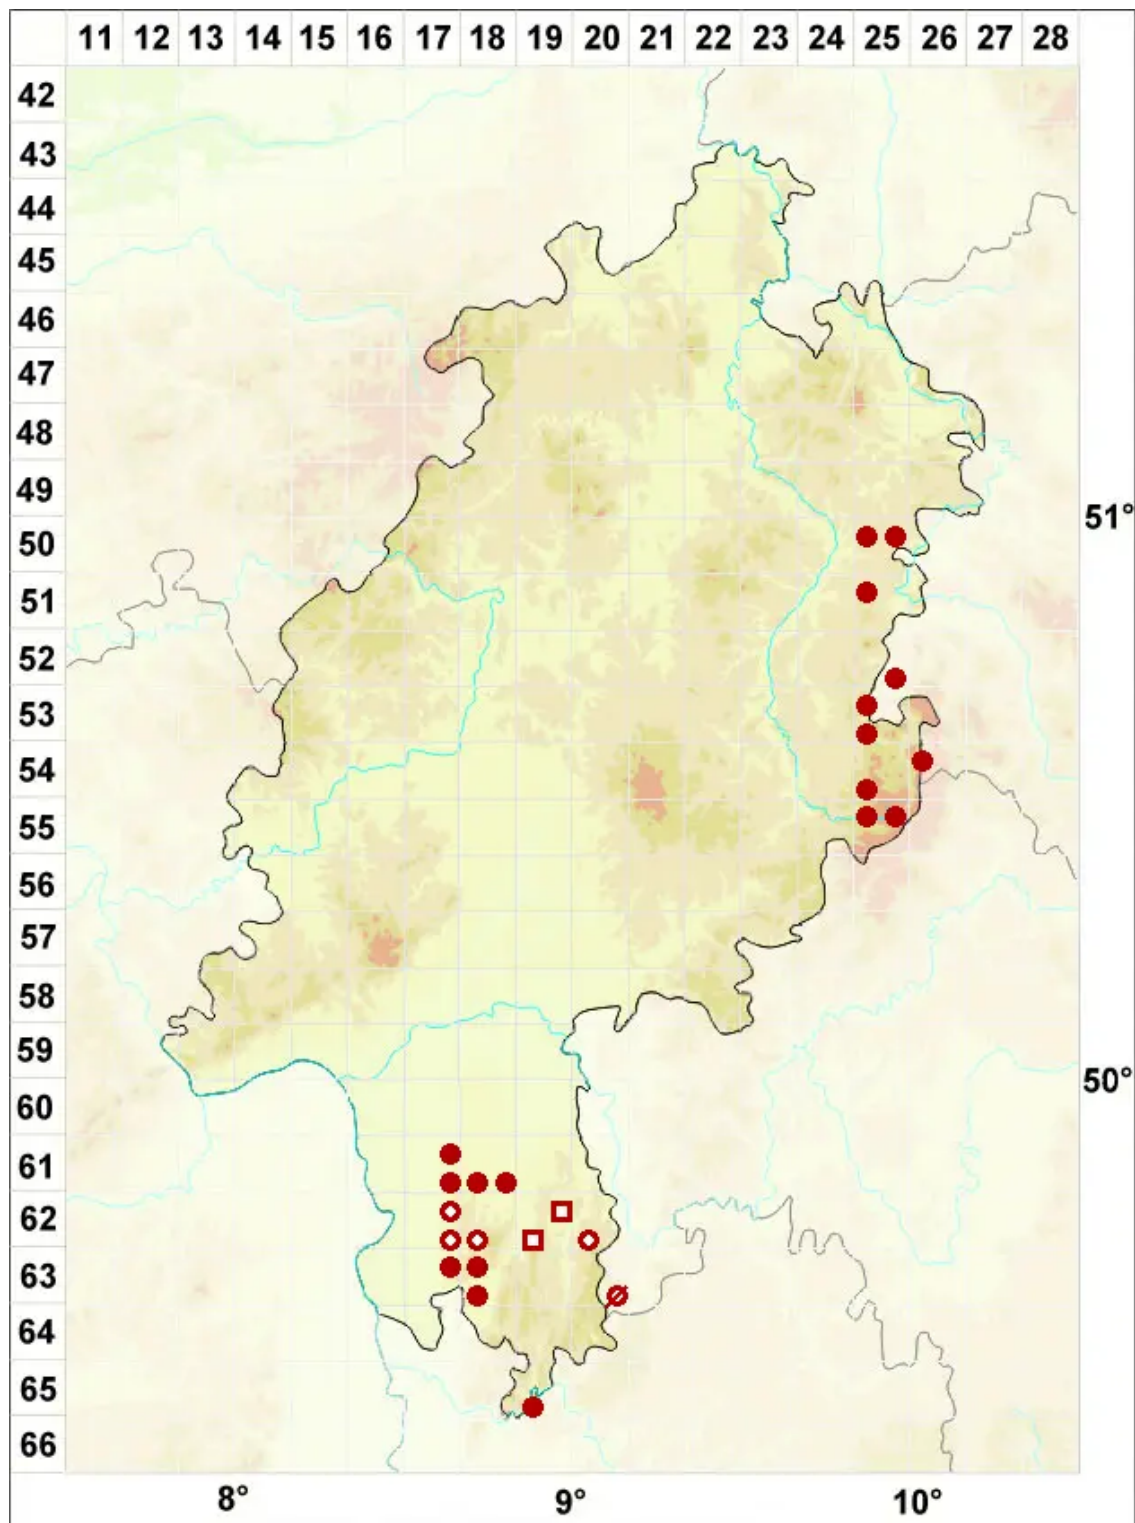

Cladonia rangiformis Hoffm.

Falsche Rentierflechte

Legende:

Symbole:

Ausgefülltes Symbol:
Zeitraum von 1980 bis heute (Aktuelle Angabe)

Leeres Symbol:
Zeitraum vor 1980 (Altangabe)

Quadrat: Herbarbeleg