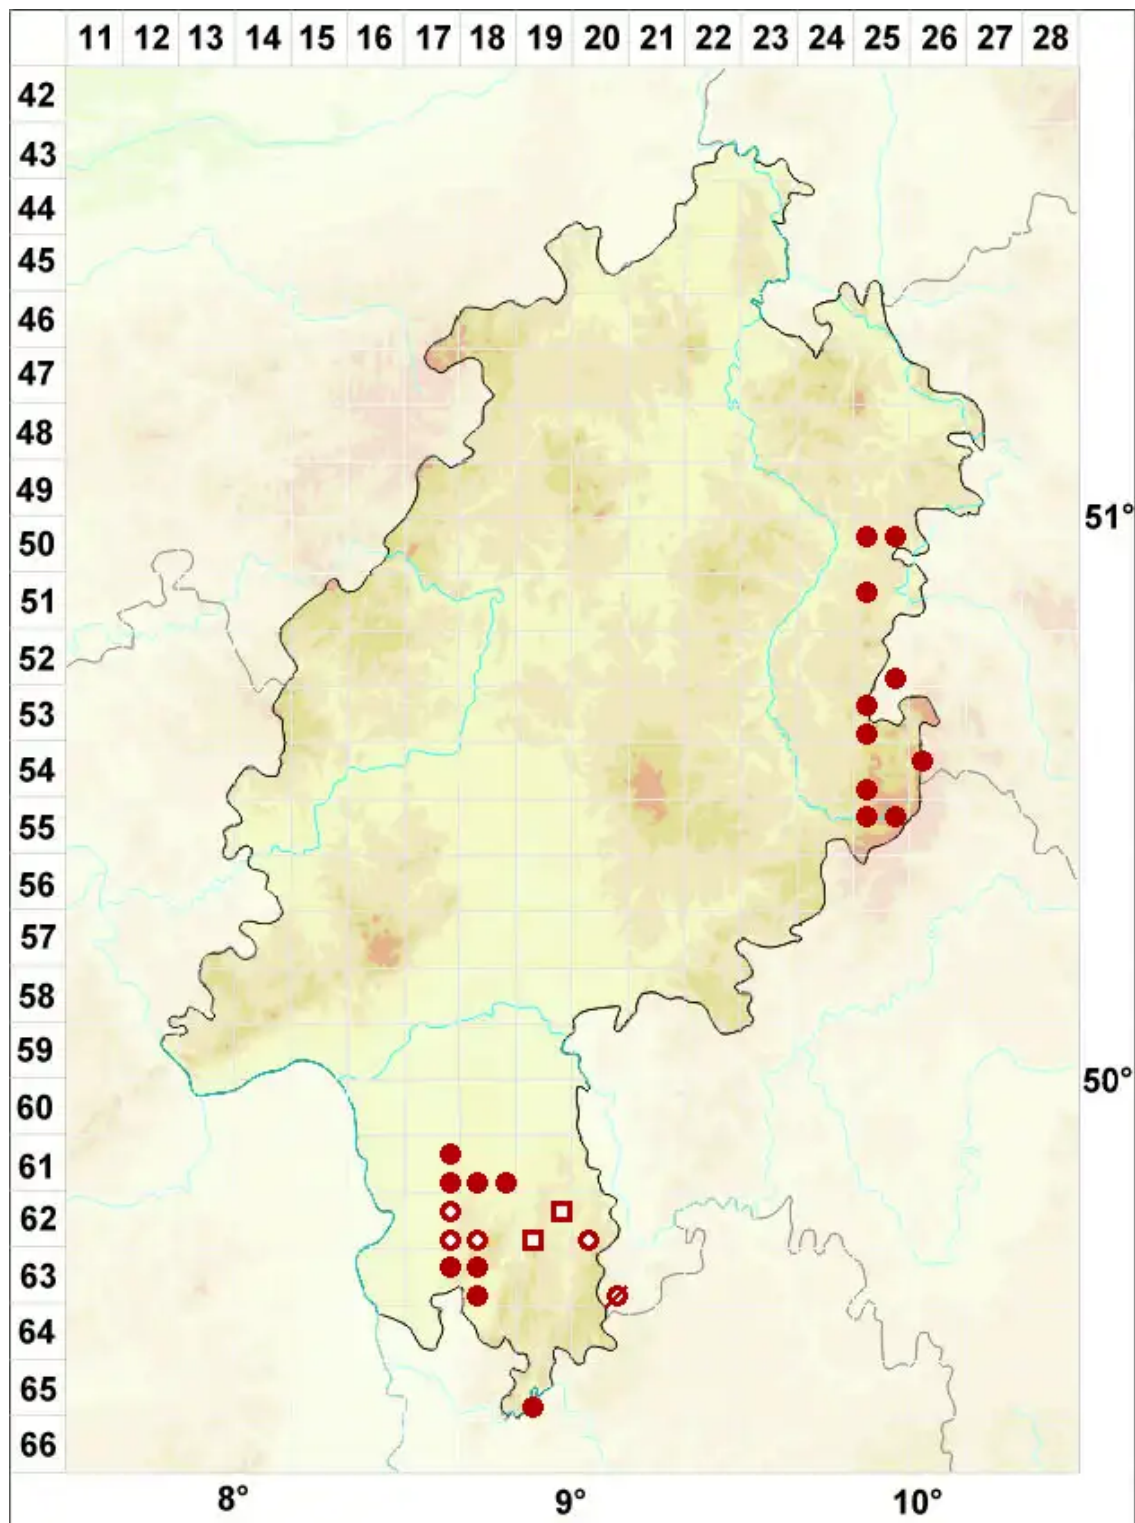

Cladonia rangiformis Hoffm.

Falsche Rentierflechte

Legende:

Symbole:

Ausgefülltes Symbol:
Zeitraum von 1980 bis heute (Aktuelle Angabe)

Leeres Symbol:
Zeitraum vor 1980 (Altangabe)

Quadrat: Herbarbeleg