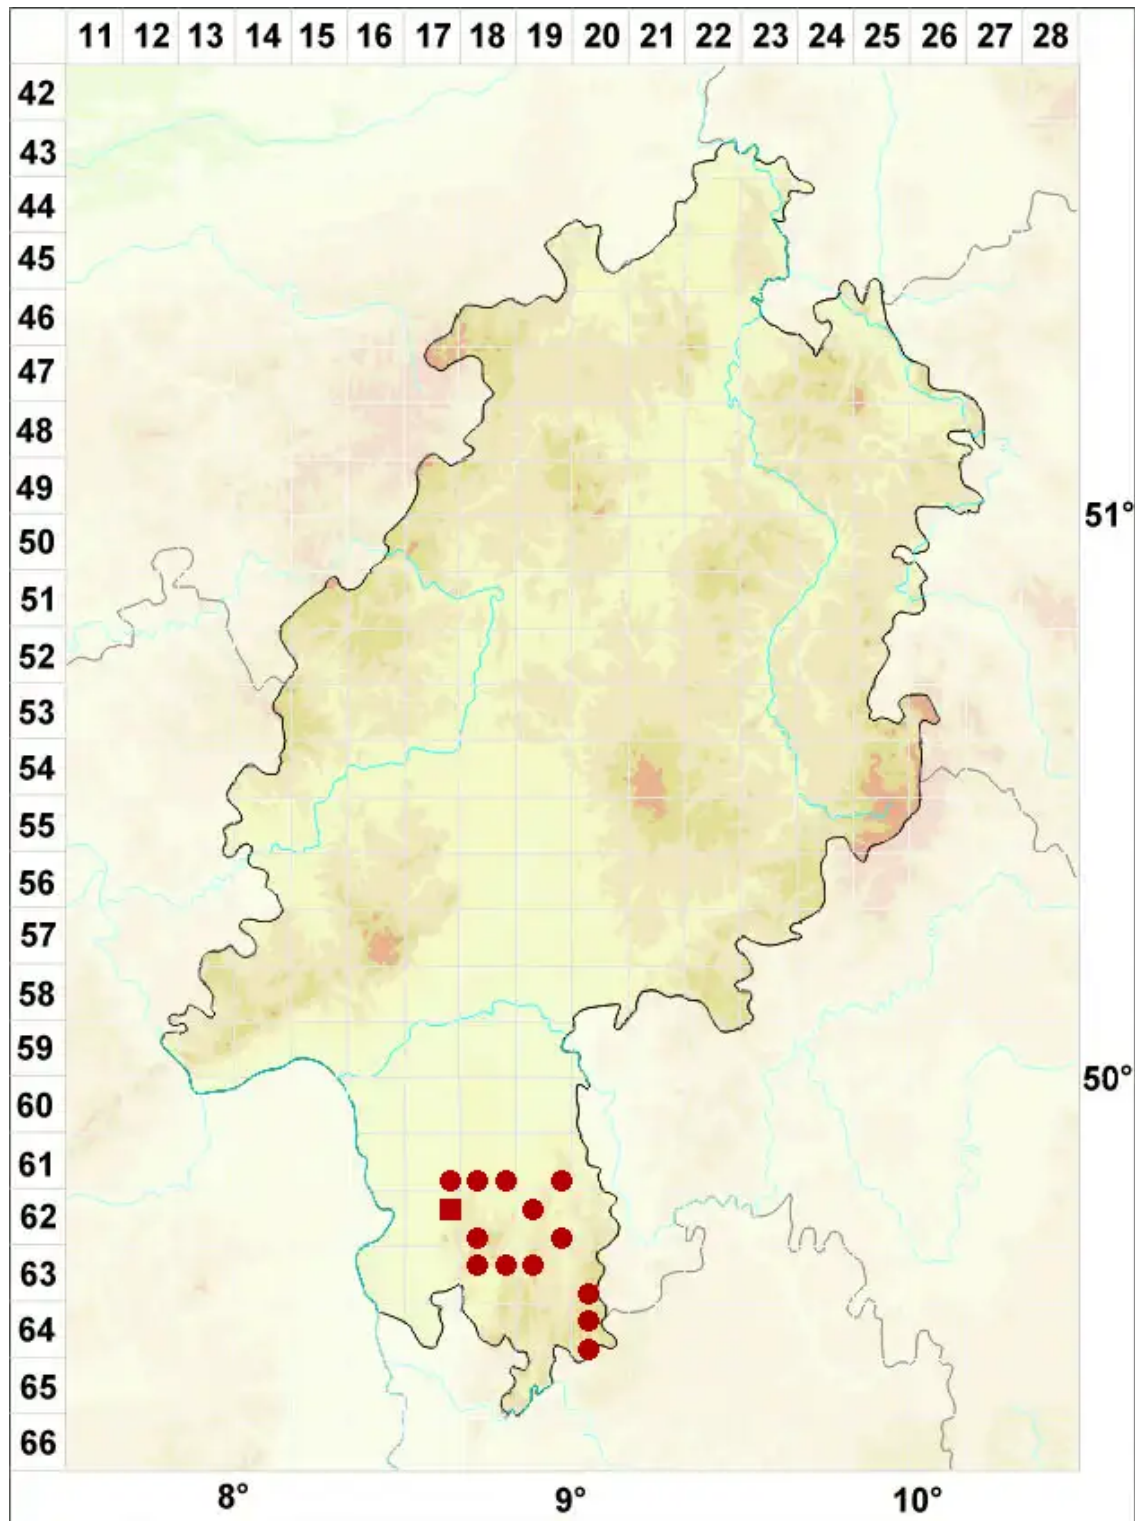

# Cladonia rei Schaer.

Sand-Säulenflechte

Legende:

- Symbole:**
- Ausgefülltes Symbol:  
Zeitraum von 1980 bis heute (Aktuelle Angabe)
  - Leeres Symbol:  
Zeitraum vor 1980 (Altangabe)
  - Quadrat: Herbarbeleg