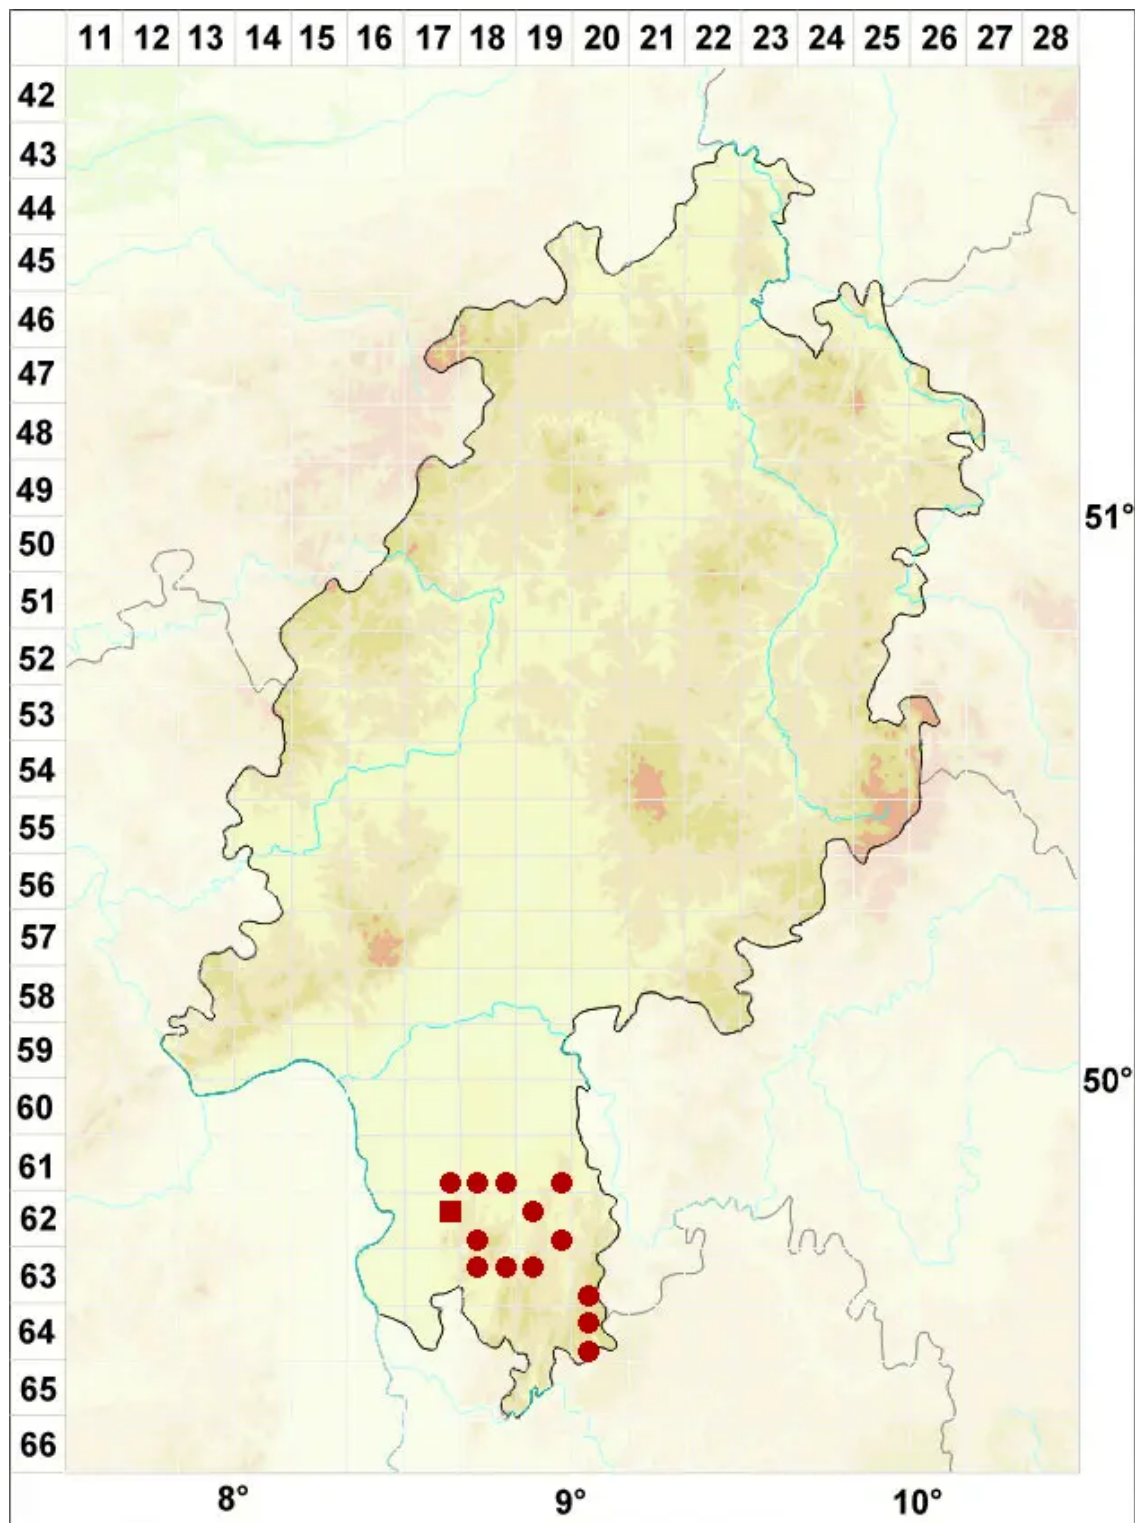

# Cladonia rei Schaer.

Sand-Säulenflechte

Legende:

- Symbole:**
- Ausgefülltes Symbol:  
Zeitraum von 1980 bis heute (Aktuelle Angabe)
  - Leeres Symbol:  
Zeitraum vor 1980 (Altangabe)
  - Quadrat: Herbarbeleg