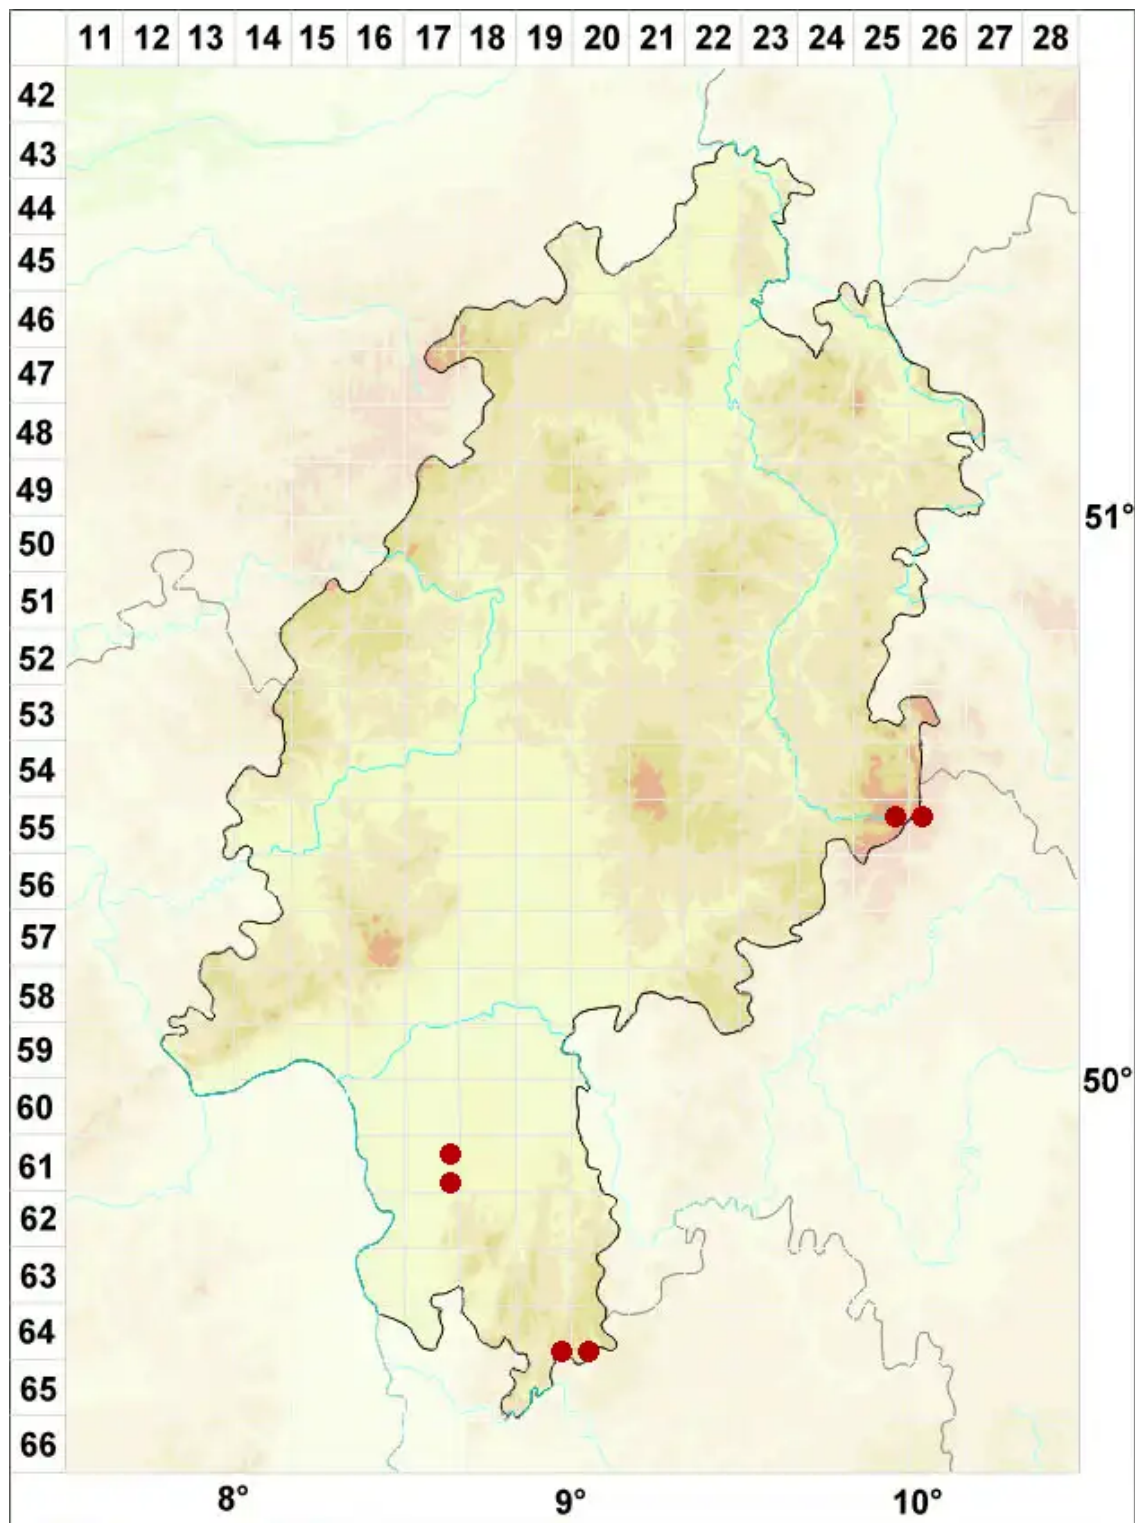

Cladonia scabriuscula (Delise) Leight.

Raue Säulenflechte

Legende:

Symbole:

Ausgefülltes Symbol:
Zeitraum von 1980 bis heute (Aktuelle Angabe)

Leeres Symbol:
Zeitraum vor 1980 (Altangabe)

Quadrat: Herbarbeleg