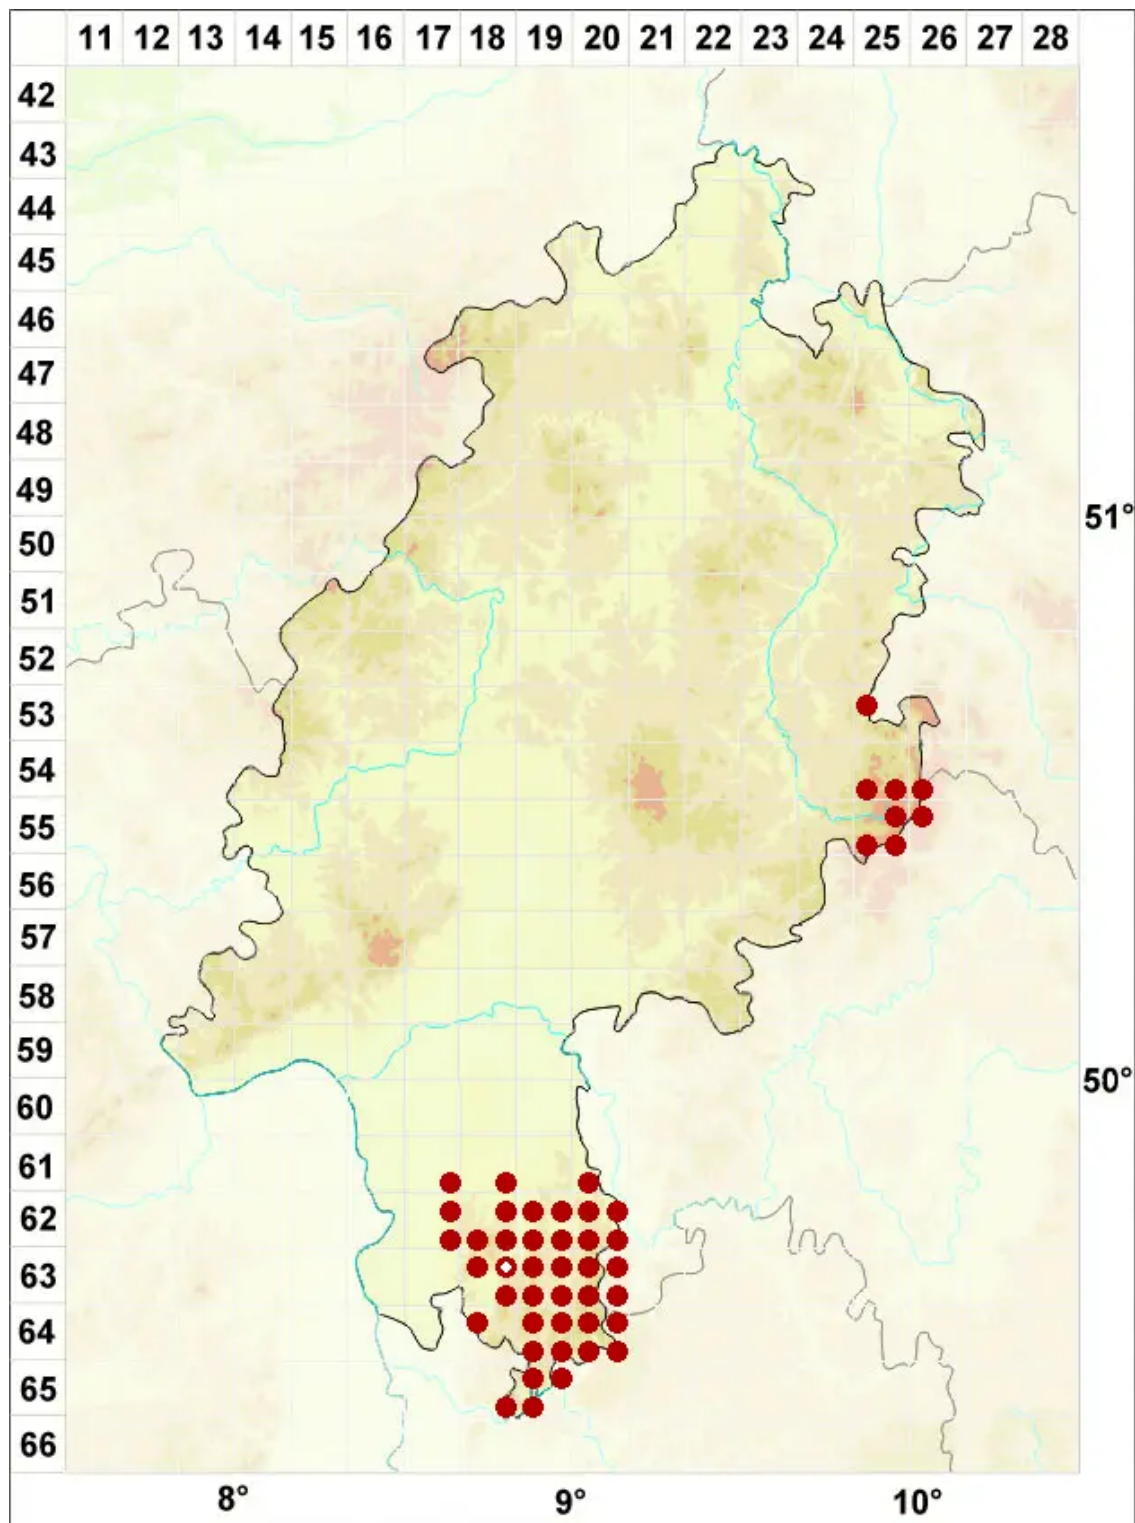

Cladonia squamosa (Scop.) Hoffm.

Schuppige Säulenflechte i.w.S.

Legende:

Symbole:

Ausgefülltes Symbol:
Zeitraum von 1980 bis heute (Aktuelle Angabe)

Leeres Symbol:
Zeitraum vor 1980 (Altangabe)

Quadrat: Herbarbeleg