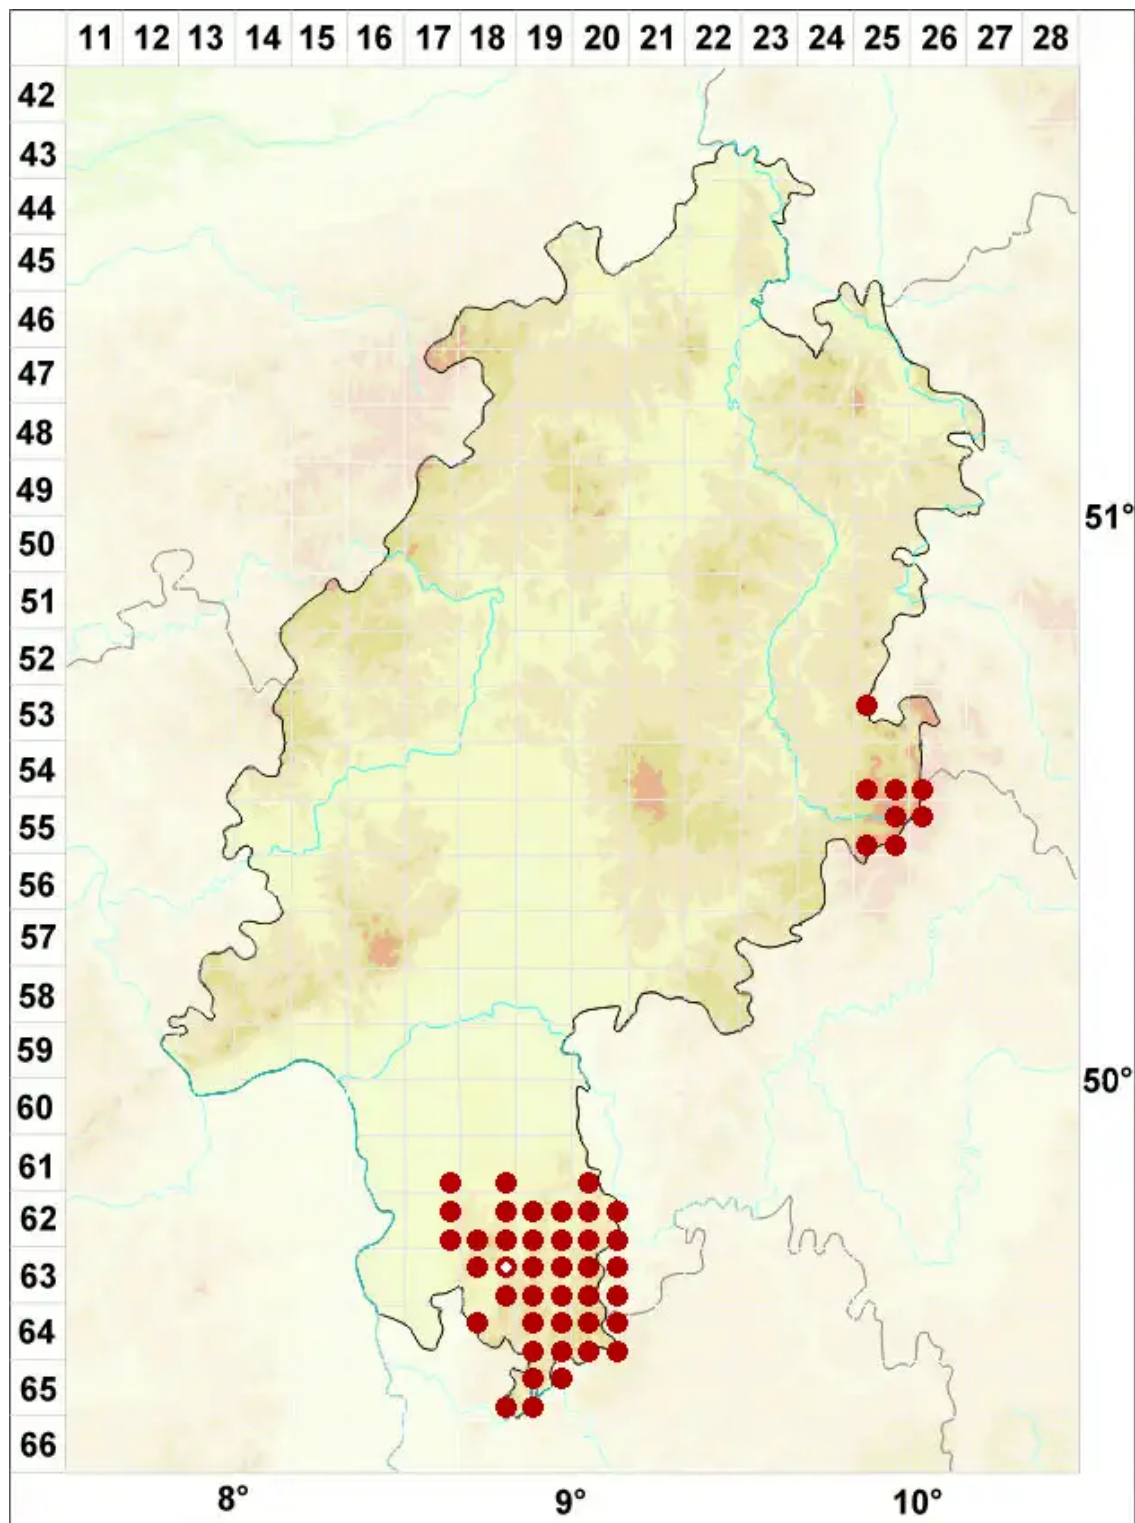

Cladonia squamosa (Scop.) Hoffm.

Schuppige Säulenflechte i.w.S.

Legende:

Symbole:

Ausgefülltes Symbol:
Zeitraum von 1980 bis heute (Aktuelle Angabe)

Leeres Symbol:
Zeitraum vor 1980 (Altangabe)

Quadrat: Herbarbeleg