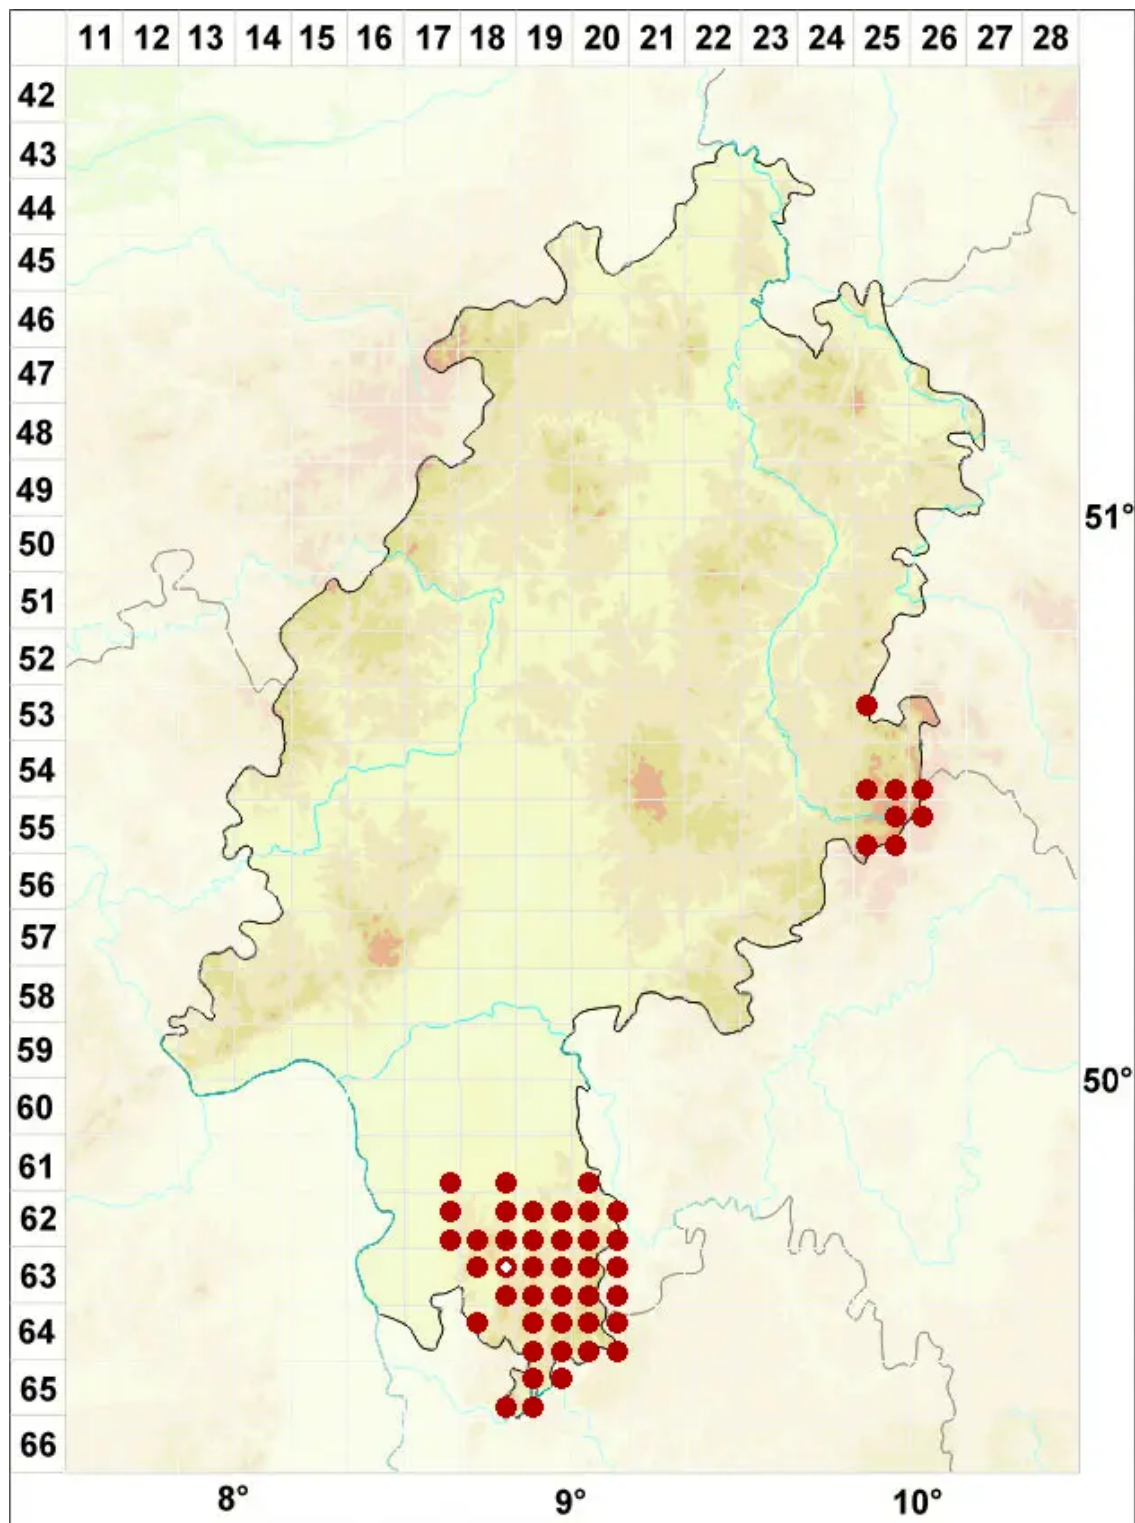

# Cladonia squamosa (Scop.) Hoffm.

Schuppige Säulenflechte i.w.S.

Legende:

**Symbole:**

Ausgefülltes Symbol:  
Zeitraum von 1980 bis heute (Aktuelle Angabe)

Leeres Symbol:  
Zeitraum vor 1980 (Altangabe)

Quadrat: Herbarbeleg