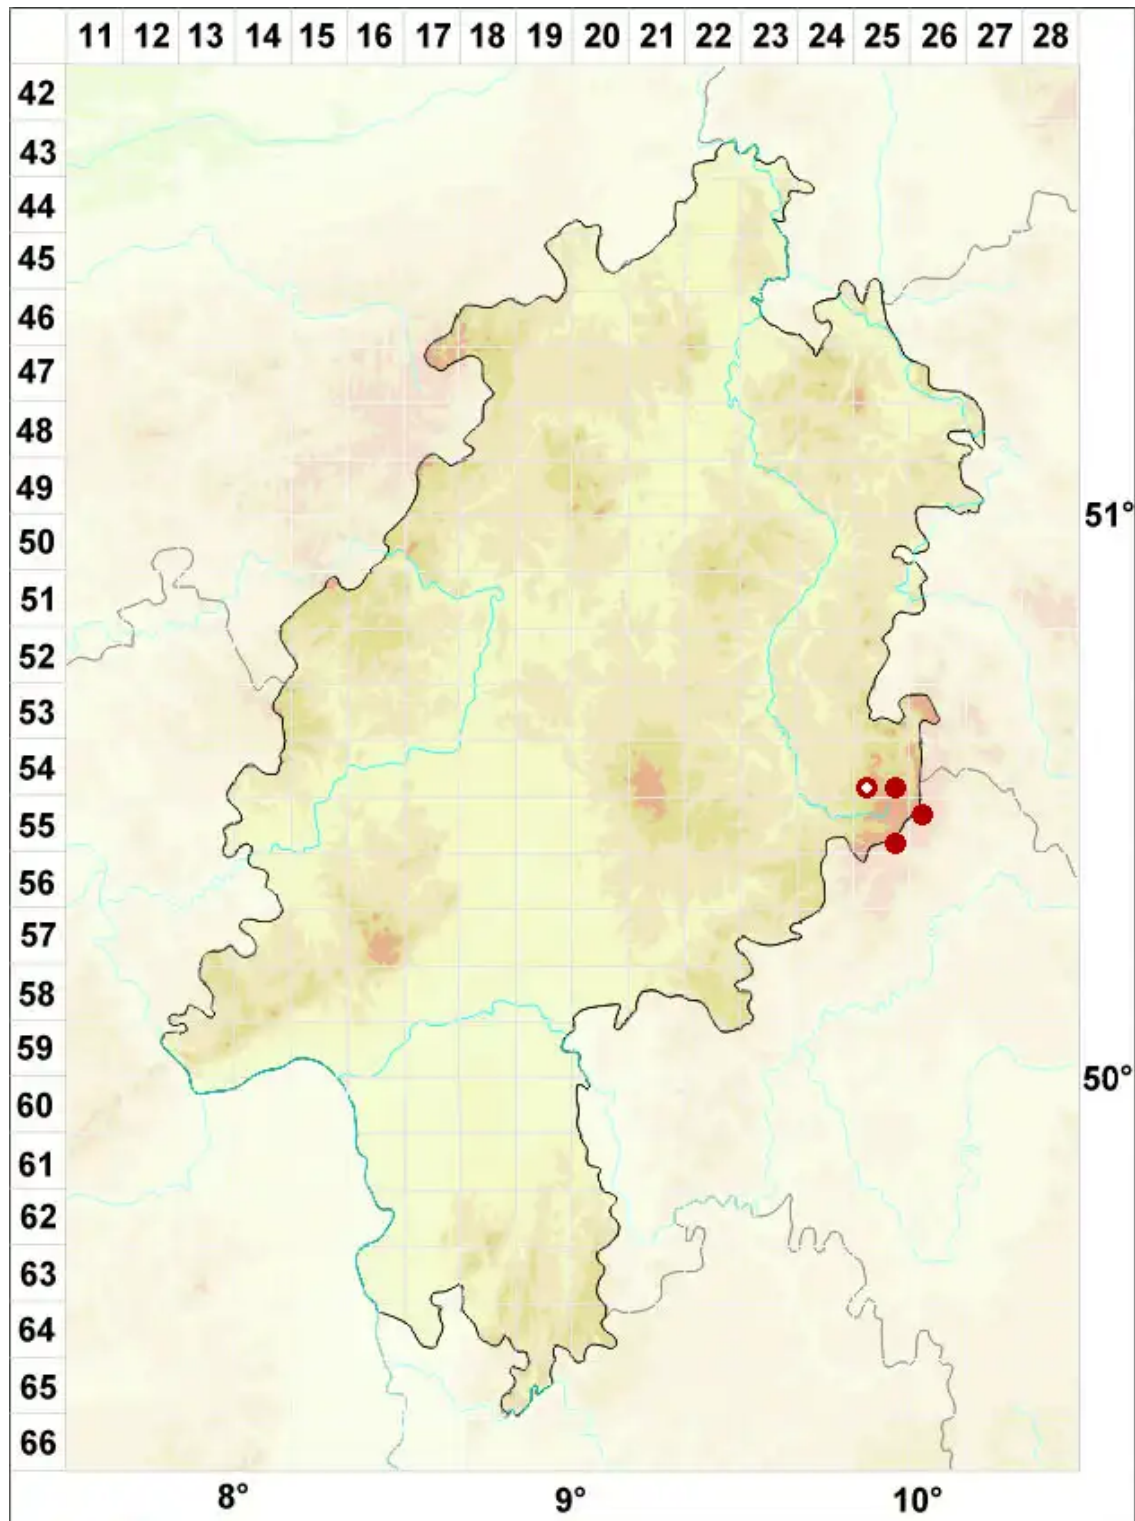

# Cladonia straminea (Sommerf.) Flörke

Korallen-Scharlachflechte

Legende:

**Symbole:**

Ausgefülltes Symbol:  
Zeitraum von 1980 bis heute (Aktuelle Angabe)

Leeres Symbol:  
Zeitraum vor 1980 (Altangabe)

Quadrat: Herbarbeleg