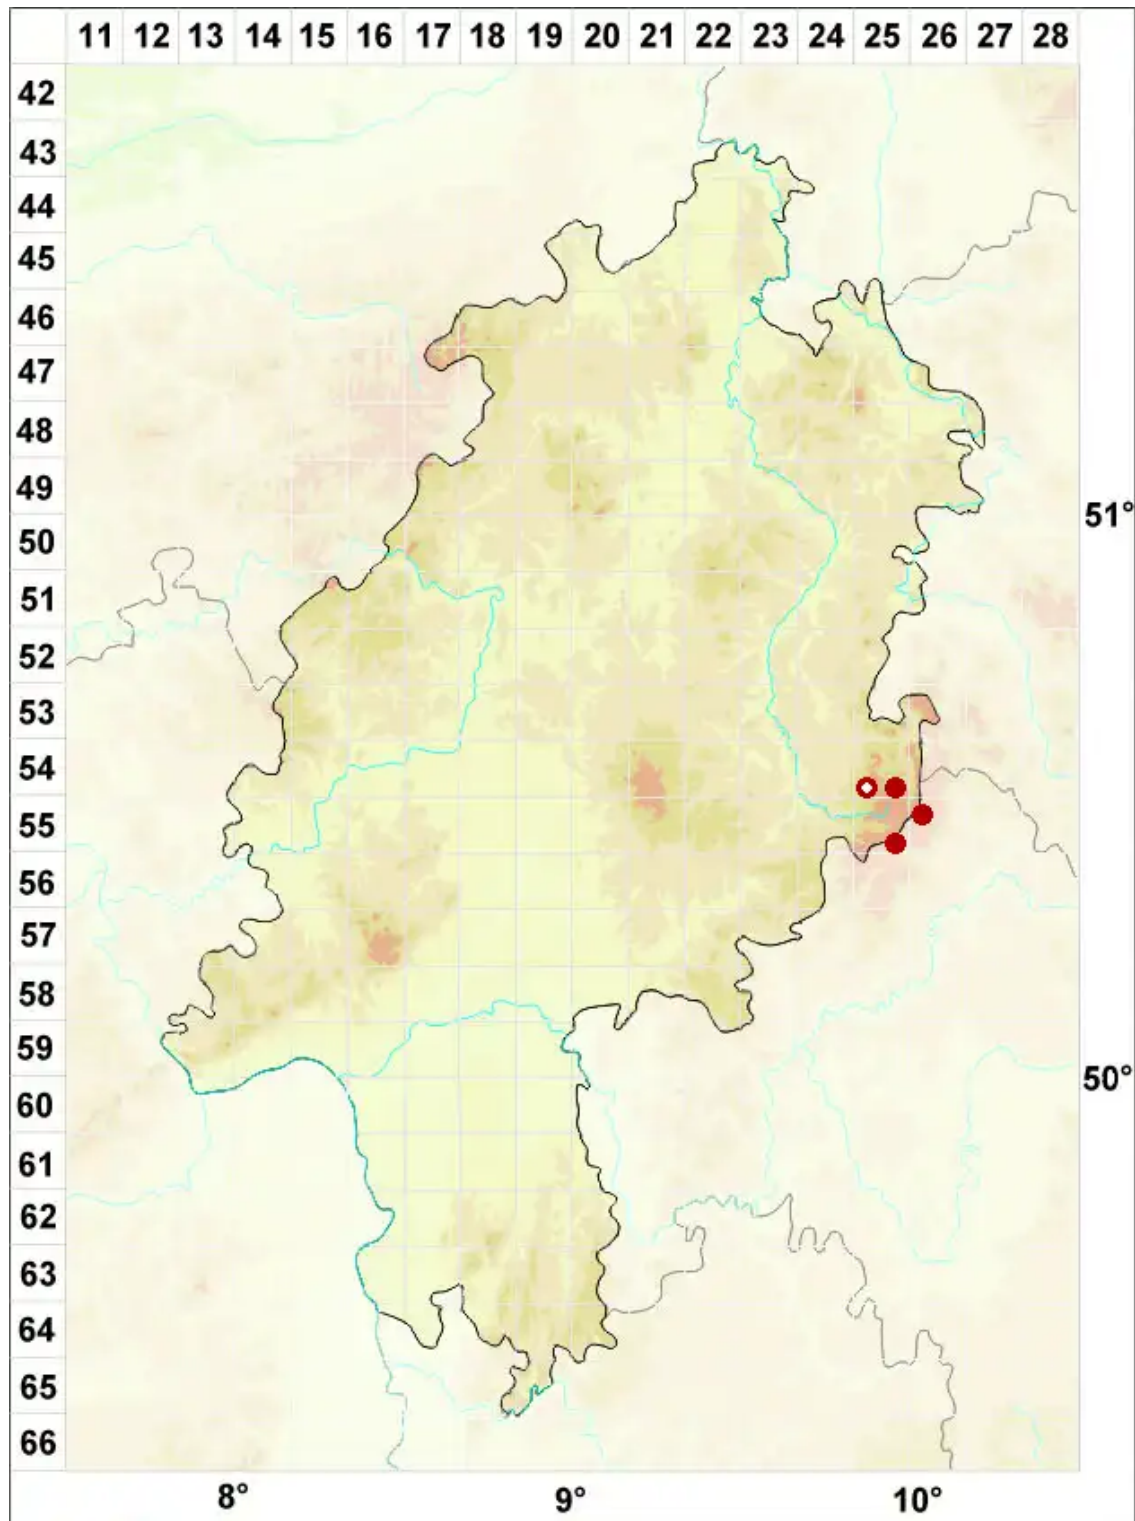

Cladonia straminea (Sommerf.) Flörke

Korallen-Scharlachflechte

Legende:

- Symbole:**
- Ausgefülltes Symbol:
Zeitraum von 1980 bis heute (Aktuelle Angabe)
 - Leeres Symbol:
Zeitraum vor 1980 (Altangabe)
 - Quadrat: Herbarbeleg