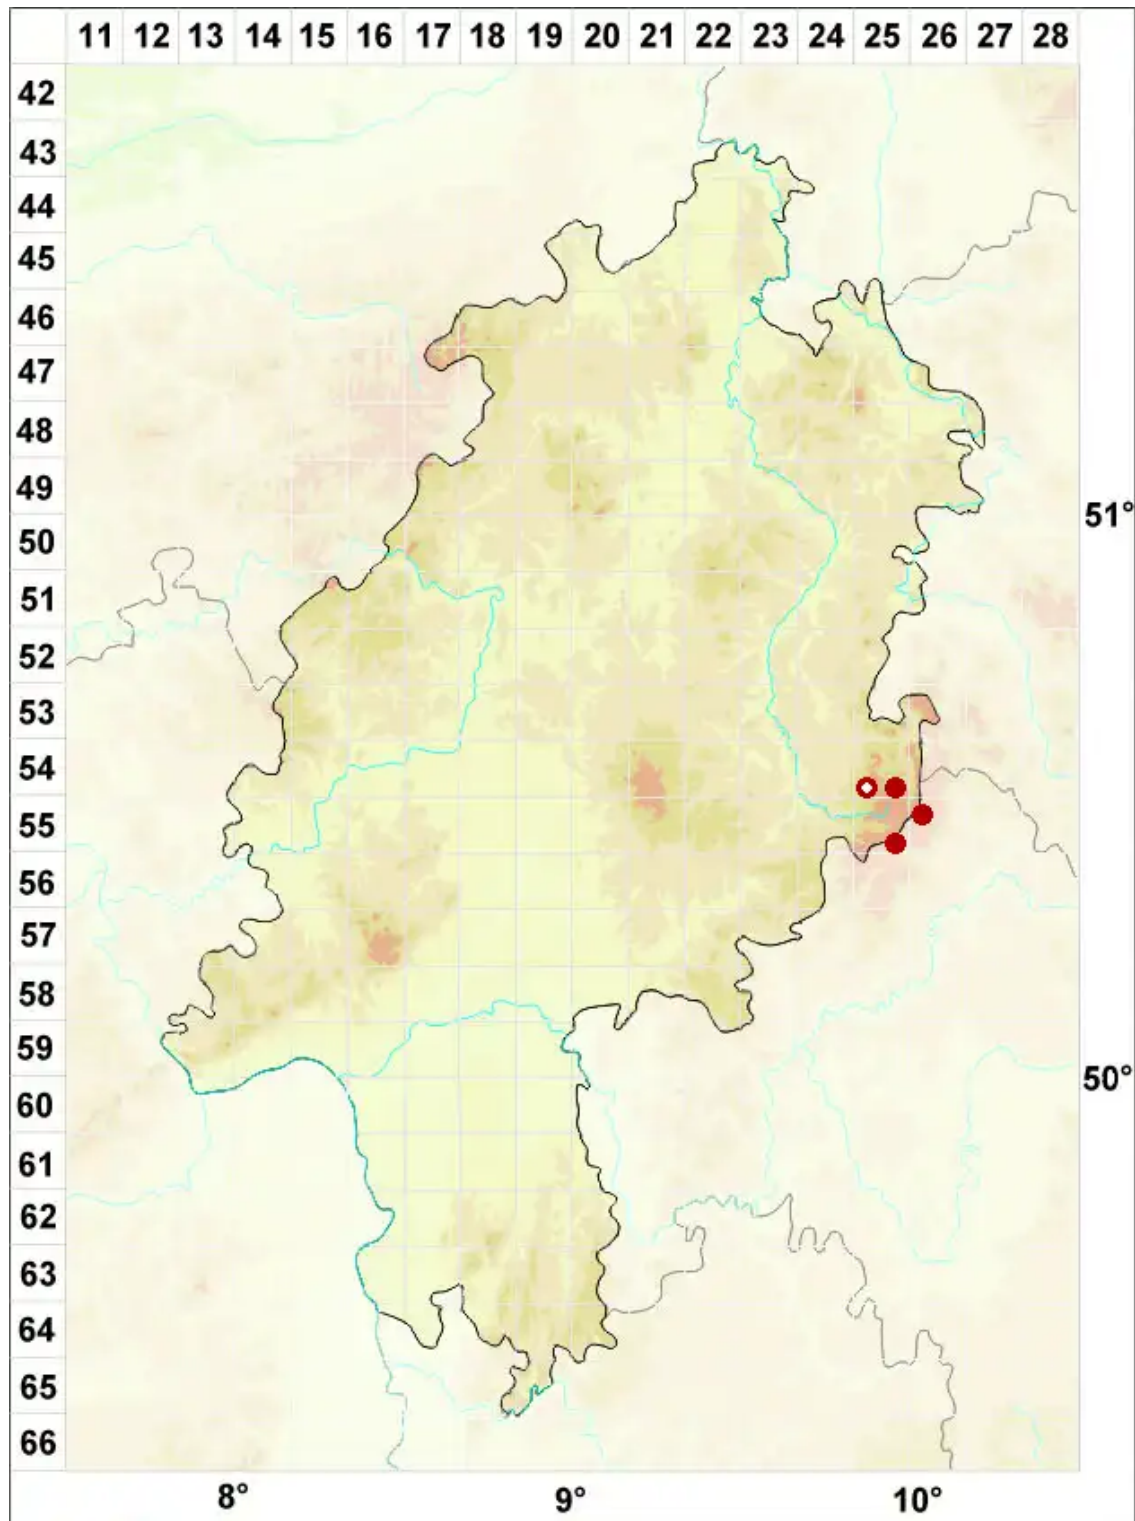

Cladonia straminea (Sommerf.) Flörke

Korallen-Scharlachflechte

Legende:

Symbole:

Ausgefülltes Symbol:
Zeitraum von 1980 bis heute (Aktuelle Angabe)

Leeres Symbol:
Zeitraum vor 1980 (Altangabe)

Quadrat: Herbarbeleg