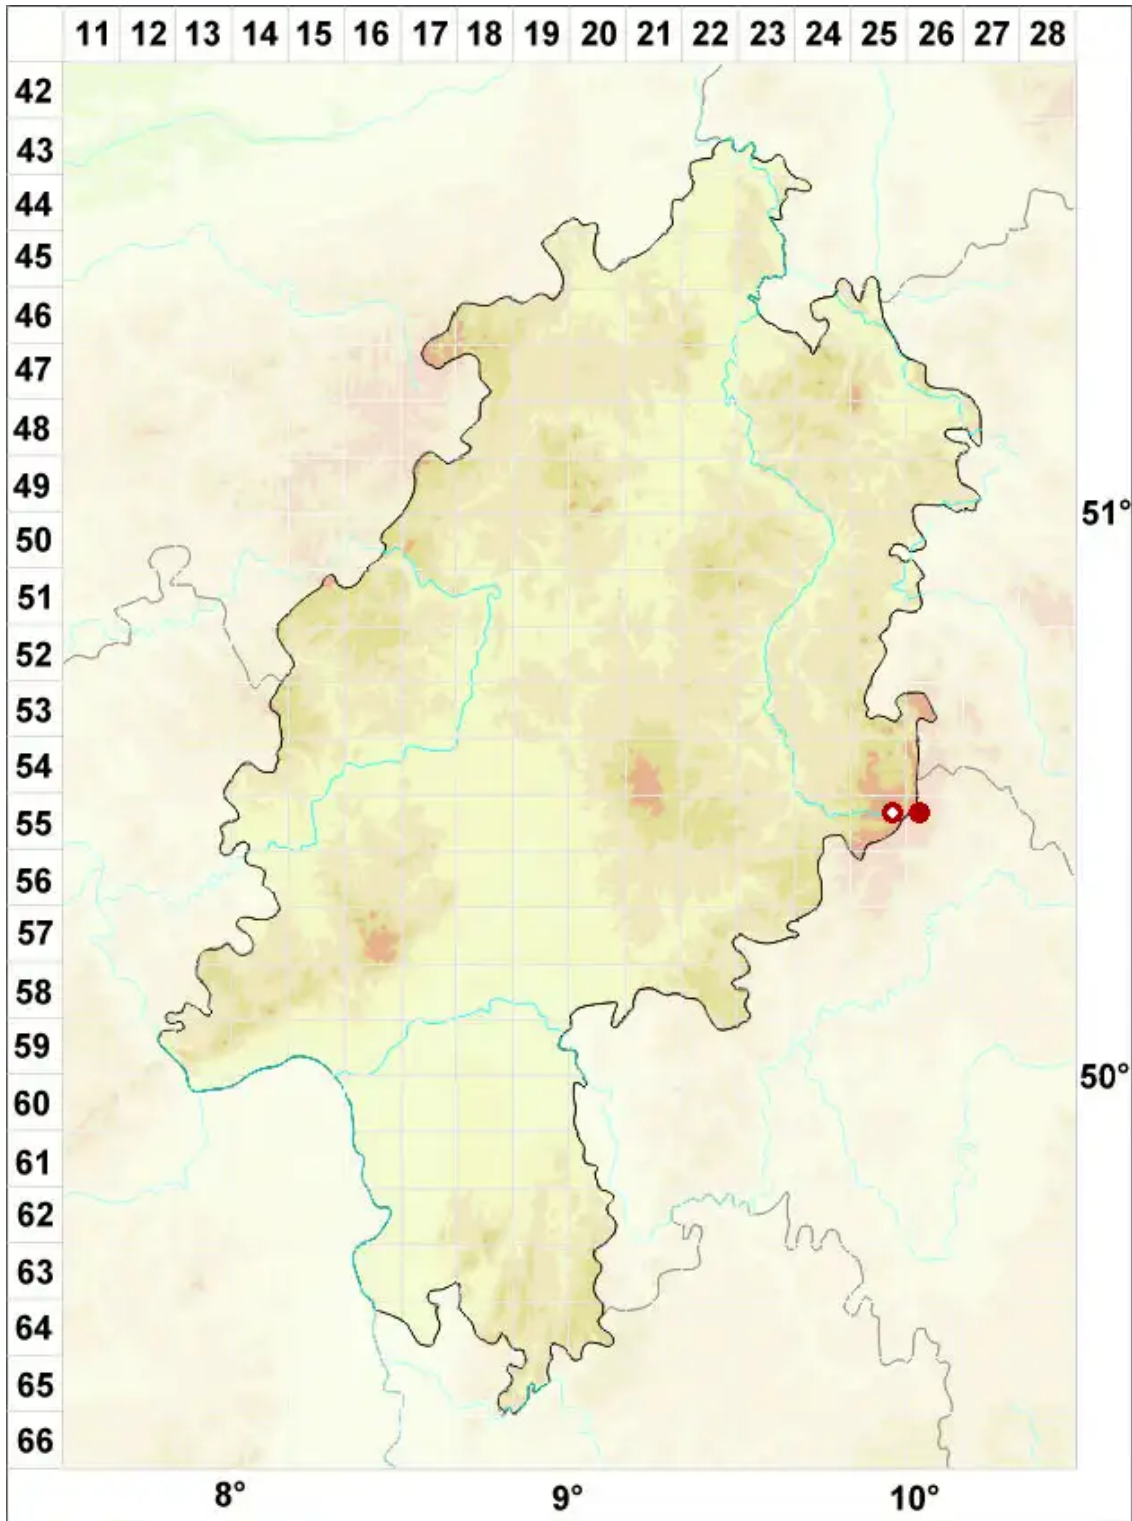

Cladonia stygia (Fr.) Ruoss

Moor-Rentierflechte

Legende:

Symbole:

Ausgefülltes Symbol:
Zeitraum von 1980 bis heute (Aktuelle Angabe)

Leeres Symbol:
Zeitraum vor 1980 (Altangabe)

Quadrat: Herbarbeleg