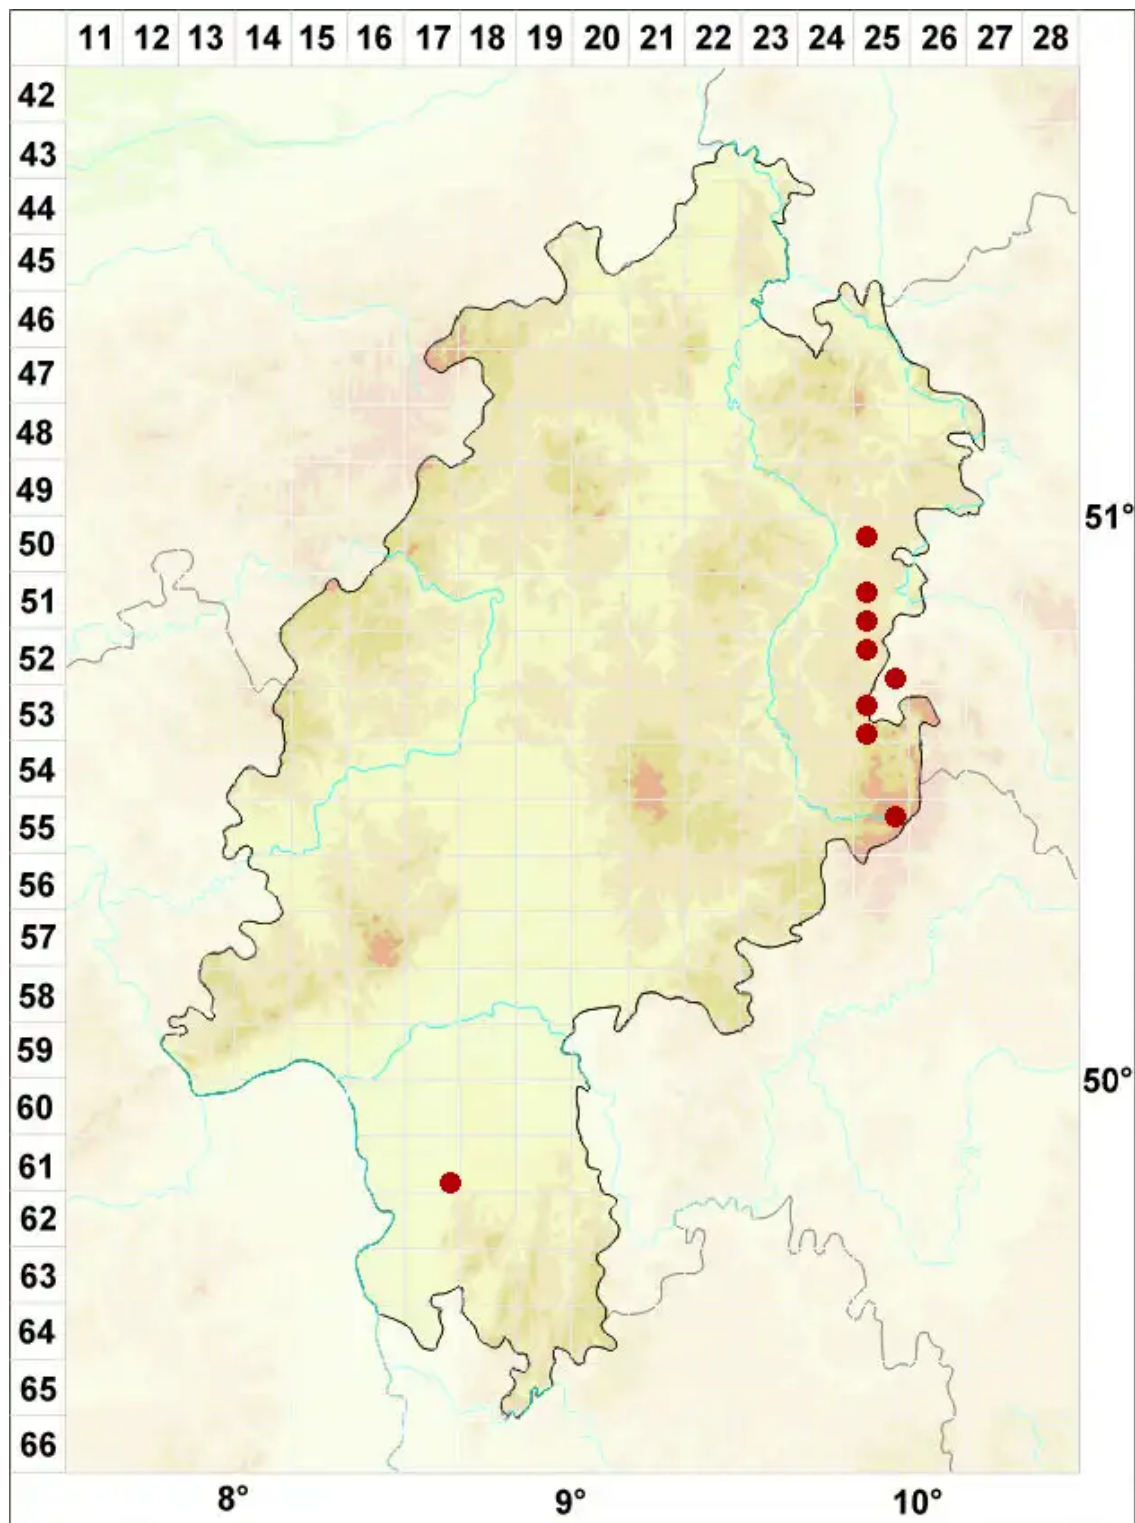

Cladonia subrangiformis L. Scriba ex Sandst.

Rentier-Säulenflechte

Legende:

Symbole:

Ausgefülltes Symbol:
Zeitraum von 1980 bis heute (Aktuelle Angabe)

Leeres Symbol:
Zeitraum vor 1980 (Altangabe)

Quadrat: Herbarbeleg