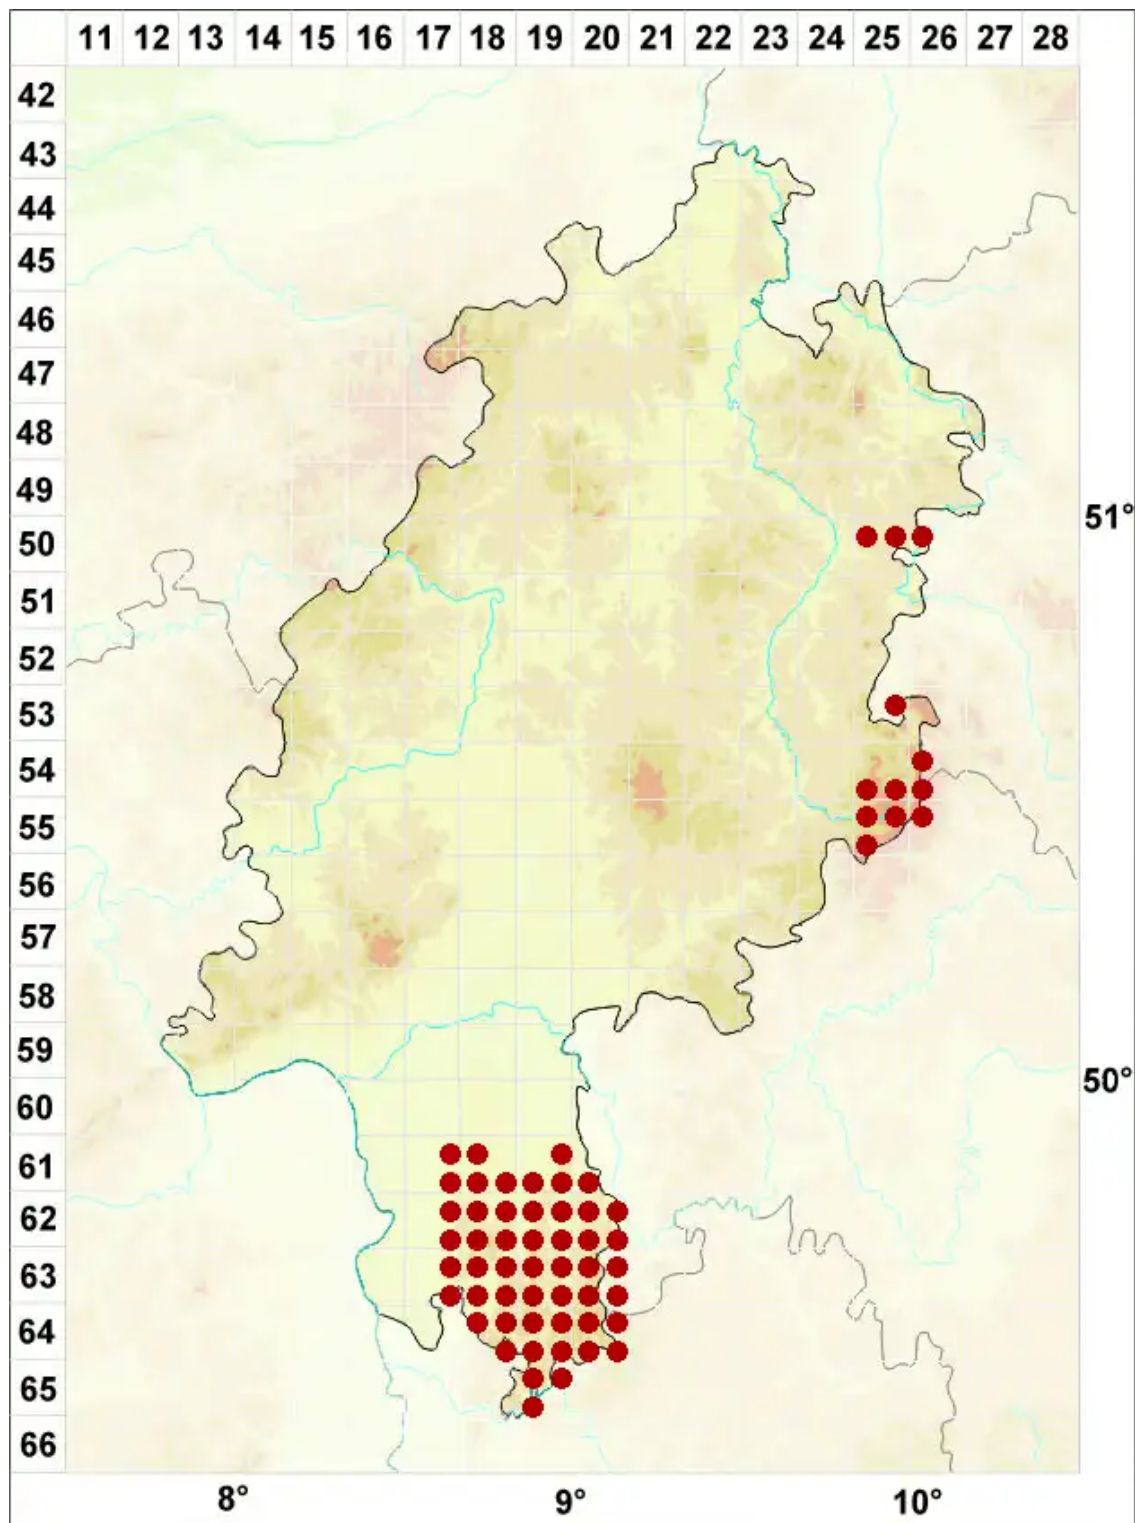

# Cladonia subulata (L.) Weber ex F. H. Wigg.

Pfriemen-Säulenflechte

Legende:

**Symbole:**

Ausgefülltes Symbol:  
Zeitraum von 1980 bis heute (Aktuelle Angabe)

Leeres Symbol:  
Zeitraum vor 1980 (Altangabe)

Quadrat: Herbarbeleg