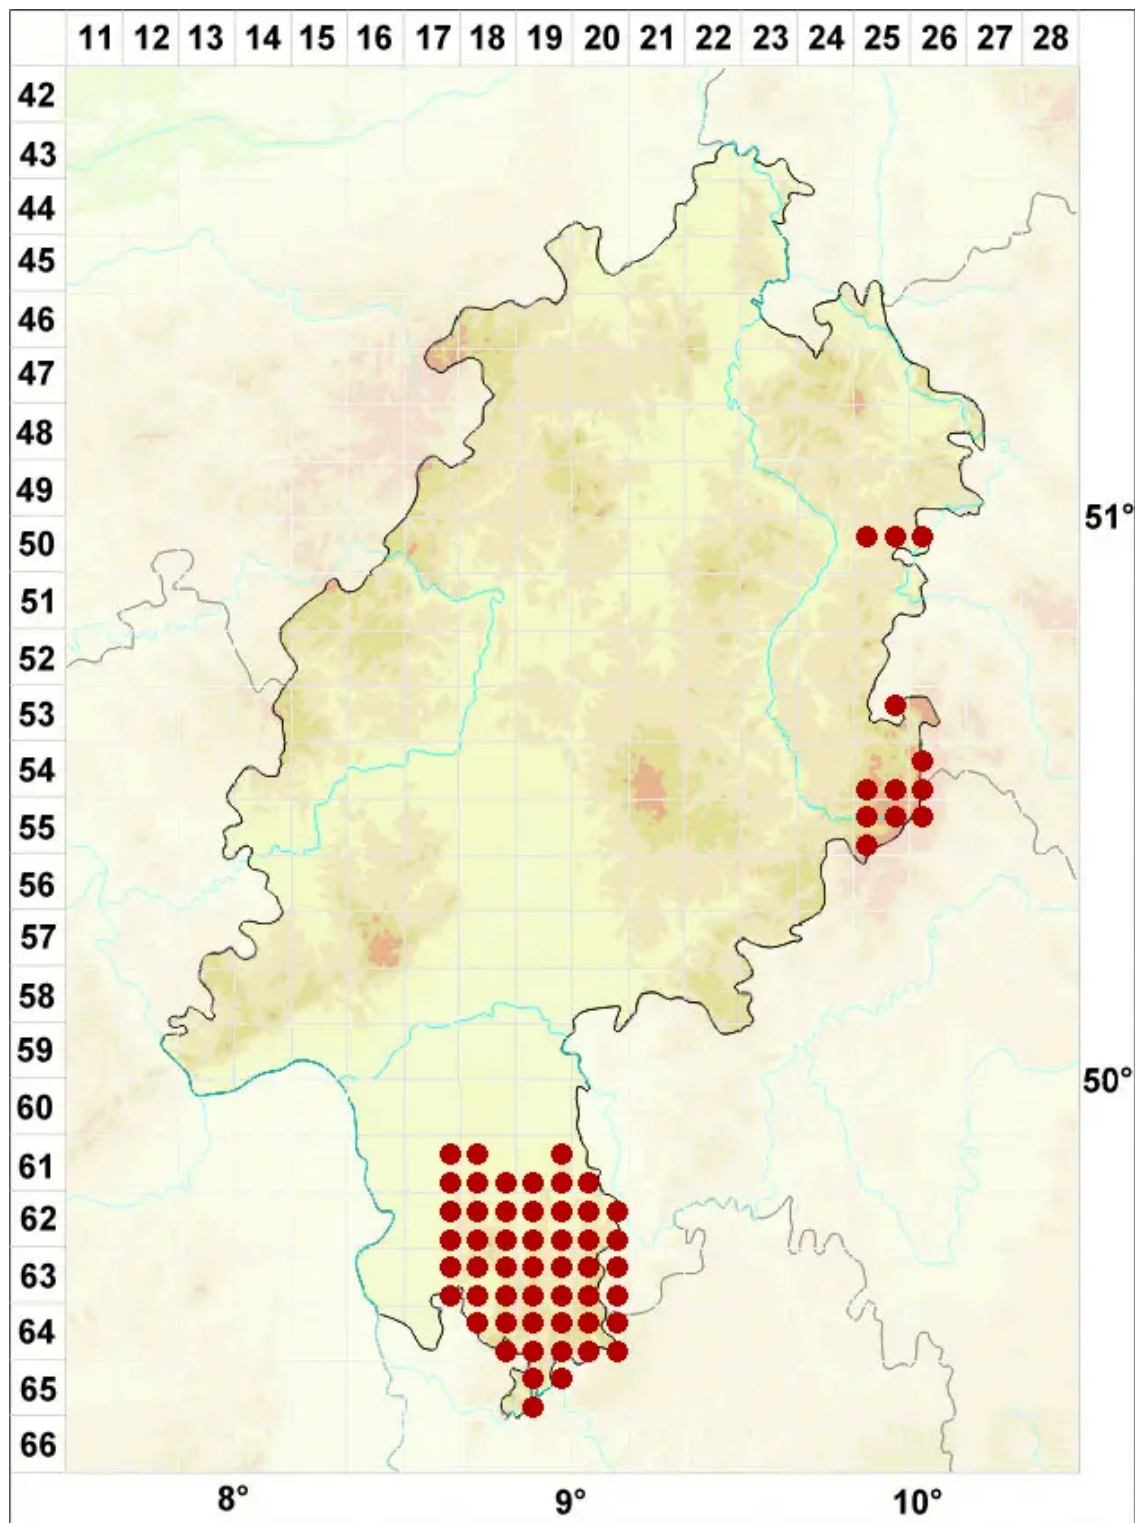

Cladonia subulata (L.) Weber ex F. H. Wigg.

Pfriemen-Säulenflechte

Legende:

Symbole:

Ausgefülltes Symbol:
Zeitraum von 1980 bis heute (Aktuelle Angabe)

Leeres Symbol:
Zeitraum vor 1980 (Altangabe)

Quadrat: Herbarbeleg